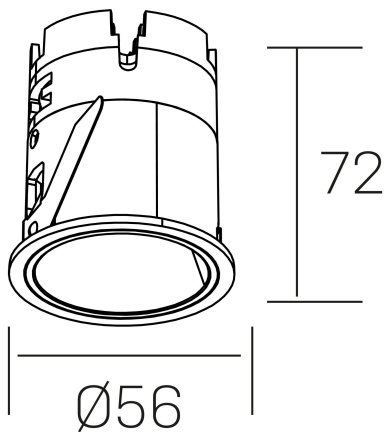

versus muzzy
K51101.01.RF.BK-BK.16.ST.9.30

DETALLES GENERALES

| | |
|-----------------------|---------------------|
| INSTALACIÓN | Recessed with Frame |
| COLOR EXT-INT | Negro |
| DIRECCIÓN DE LA LUZ | Fijo |
| ÁNGULO DEL HAZ DE LUZ | 16° |
| INT-EXT ESTANQUEIDAD | IP20/33 |
| MATERIAL | Aluminio |
| RESISTENCIA MECÁNICA | IK05 |
| USO | Interior |
| GARANTÍA | 3 años |

DETALLES ELÉCTRICOS

| | |
|----------------------------------|----------------|
| FUENTE DE LUZ | LED |
| POTENCIA | 9W |
| TEMPERATURA DE COLOR | 3000K |
| FLUJO LUMÍNICO | 565 Lm |
| EFICIENCIA LUMÍNICA | 52 Lm/W |
| DIMABLE | Sin regulación |
| DRIVER | Remoto |
| CLASE DE SEGURIDAD | II |
| ÍNDICE DE REPRODUCCIÓN CROMÁTICA | CRI>90 |
| TENSIÓN | 220-240 V |
| FREQUENCY | 50-60 Hz |
| CORRIENTE | 200 mA |
| VIDA UTIL | 35.000h |

DIMENSIONES GENERALES

| | |
|-------------------------|------------------|
| DIMENSIÓN | Ø 56mm |
| AGUJERO DE CORTE | Ø 48 mm |
| ALTURA | h 72 mm |
| DIMENSIONES DE EMBALAJE | 83 x 80 x 115 mm |
| PESO NETO | 0.196 |