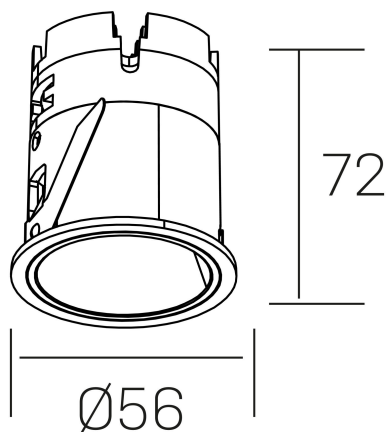

versus muzzy
K51101.01.RF.BK-BK.16.ST.9.27.DA

DETALLES GENERALES

INSTALACIÓN	Recessed with Frame
COLOR EXT-INT	Negro
DIRECCIÓN DE LA LUZ	Fijo
ÁNGULO DEL HAZ DE LUZ	16°
INT-EXT ESTANQUEIDAD	IP20/33
MATERIAL	Aluminio
RESISTENCIA MECÁNICA	IK05
USO	Interior
GARANTÍA	5 años

DETALLES ELÉCTRICOS

FUENTE DE LUZ	LED
POTENCIA	9W
TEMPERATURA DE COLOR	2700K
FLUJO LUMÍNICO	565 Lm
EFICIENCIA LUMÍNICA	50 Lm/W
DIMABLE	DALI
DRIVER	Remoto
CLASE DE SEGURIDAD	II
ÍNDICE DE REPRODUCCIÓN CROMÁTICA	CRI>90
TENSIÓN	220-240 V
FREQUENCY	50-60 Hz
CORRIENTE	200 mA
VIDA UTIL	50.000h

DIMENSIONES GENERALES

DIMENSIÓN	Ø 56mm
AGUJERO DE CORTE	Ø 48 mm
ALTURA	h 72 mm
DIMENSIONES DE EMBALAJE	83 x 80 x 115 mm
PESO NETO	0.196

*Puede haber una reducción máx. del 15% en el dato de los acabados distintos al blanco.