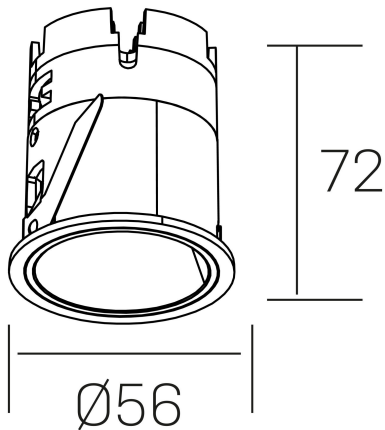

versus muzzy
K51101.01.RF.BK-BK.16.ST.9.27.D1

DETALLES GENERALES

INSTALACIÓN	Recessed with Frame
COLOR EXT-INT	Negro
DIRECCIÓN DE LA LUZ	Fijo
ÁNGULO DEL HAZ DE LUZ	16°
INT-EXT ESTANQUEIDAD	IP20/33
MATERIAL	Aluminio
RESISTENCIA MECÁNICA	IK05
USO	Interior
GARANTÍA	3 años

DETALLES ELÉCTRICOS

FUENTE DE LUZ	LED
POTENCIA	9W
TEMPERATURA DE COLOR	2700K
FLUJO LUMÍNICO	565 Lm
EFICIENCIA LUMÍNICA	50 Lm/W
DIMABLE	1.10v
DRIVER	Remoto
CLASE DE SEGURIDAD	II
ÍNDICE DE REPRODUCCIÓN CROMÁTICA	CRI>90
TENSIÓN	220-240 V
FREQUENCY	50-60 Hz
CORRIENTE	200 mA
VIDA UTIL	35.000h

DIMENSIONES GENERALES

DIMENSIÓN	Ø 56mm
AGUJERO DE CORTE	Ø 48 mm
ALTURA	h 72 mm
DIMENSIONES DE EMBALAJE	83 x 80 x 115 mm
PESO NETO	0.196

*Puede haber una reducción máx. del 15% en el dato de los acabados distintos al blanco.