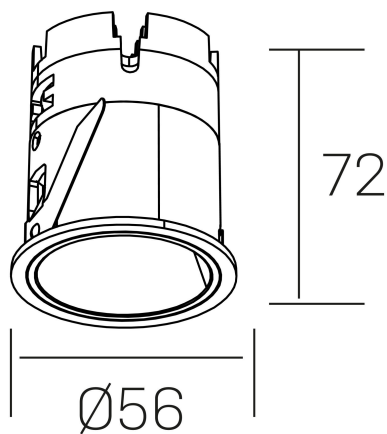

versus muzzy
K51101.01.RF.BK-BK.16.ST.9.27

DETALLES GENERALES

INSTALACIÓN	Recessed with Frame
COLOR EXT-INT	Negro
DIRECCIÓN DE LA LUZ	Fijo
ÁNGULO DEL HAZ DE LUZ	16º
INT-EXT ESTANQUEIDAD	IP20/33
MATERIAL	Aluminio
RESISTENCIA MECÁNICA	IK05
USO	Interior
GARANTÍA	5 años

DETALLES ELÉCTRICOS

FUENTE DE LUZ	LED
POTENCIA	9W
TEMPERATURA DE COLOR	2700K
FLUJO LUMÍNICO	565 Lm
EFICIENCIA LUMÍNICA	50 Lm/W
DIMABLE	Sin regulación
DRIVER	Remoto
CLASE DE SEGURIDAD	II
ÍNDICE DE REPRODUCCIÓN CROMÁTICA	CRI>90
TENSIÓN	220-240 V
CORRIENTE	200 mA
VIDA UTIL	50.000h

DIMENSIONES GENERALES

DIMENSIÓN	Ø 56mm
AGUJERO DE CORTE	Ø 48 mm
ALTURA	h 72 mm
DIMENSIONES DE EMBALAJE	83 × 80 × 115 mm
PESO NETO	0.196

*Puede haber una reducción máx. del 15% en el dato de los acabados distintos al blanco.