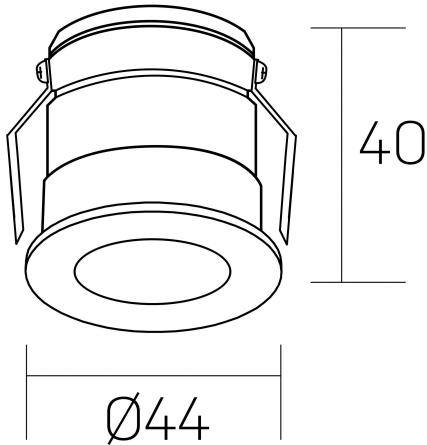

versus litl
K51103.01.RF.GL-BK.30.ST.8.27

DETALLES GENERALES

INSTALACIÓN	Recessed with Frame
COLOR EXT-INT	Oro Cava-Negro
DIRECCIÓN DE LA LUZ	Fijo
ÁNGULO DEL HAZ DE LUZ	30°
INT-EXT ESTANQUEIDAD	IP32
MATERIAL	Aluminio
RESISTENCIA MECÁNICA	IK05
USO	Interior
GARANTÍA	3 años

DETALLES ELÉCTRICOS

FUENTE DE LUZ	LED
POTENCIA	3W
TEMPERATURA DE COLOR	2700K
FLUJO LUMÍNICO	90 Lm
EFICIENCIA LUMÍNICA	36 Lm/W
DIMABLE	Sin regulación
DRIVER	Remoto
CLASE DE SEGURIDAD	II
ÍNDICE DE REPRODUCCIÓN CROMÁTICA	CRI>80
TENSIÓN	220-240 V
FREQUENCY	50-60 Hz
CORRIENTE	600 mA
VIDA UTIL	35.000h

DIMENSIONES GENERALES

DIMENSIÓN	Ø 44 mm
AGUJERO DE CORTE	Ø 40 mm
ALTURA	h 40 mm
DIMENSIONES DE EMBALAJE	82 x 52 x 78 mm
PESO NETO	0.086

*Puede haber una reducción máx. del 15% en el dato de los acabados distintos al blanco.