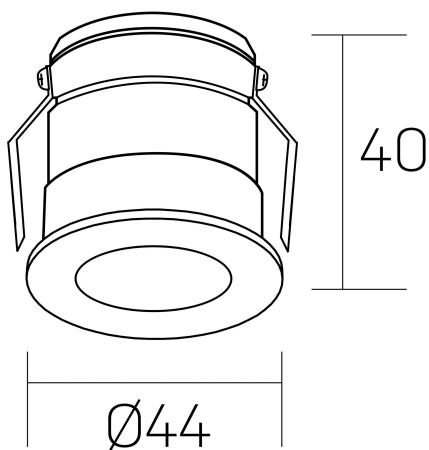

versus litl
K51103.01.RF.GC-BK.30.ST.8.27

DETALLES GENERALES

INSTALACIÓN	Recessed with Frame
COLOR EXT-INT	Oro Cava-Negro
DIRECCIÓN DE LA LUZ	Fijo
ÁNGULO DEL HAZ DE LUZ	30°
INT-EXT ESTANQUEIDAD	IP32
MATERIAL	Aluminio
RESISTENCIA MECÁNICA	IK05
USO	Interior
GARANTÍA	3 años

DETALLES ELÉCTRICOS

FUENTE DE LUZ	LED
POTENCIA	3W
TEMPERATURA DE COLOR	2700K
FLUJO LUMÍNICO	90 Lm
EFICIENCIA LUMÍNICA	36 Lm/W
DIMABLE	Sin regulación
DRIVER	Remoto
CLASE DE SEGURIDAD	II
ÍNDICE DE REPRODUCCIÓN CROMÁTICA	CRI>80
TENSIÓN	220-240 V
FREQUENCY	50-60 Hz
CORRIENTE	600 mA
VIDA UTIL	35.000h

DIMENSIONES GENERALES

DIMENSIÓN	Ø 44 mm
AGUJERO DE CORTE	Ø 40 mm
ALTURA	h 40 mm
DIMENSIONES DE EMBALAJE	82 x 52 x 78 mm
PESO NETO	0.086

*Puede haber una reducción máx. del 15% en el dato de los acabados distintos al blanco.