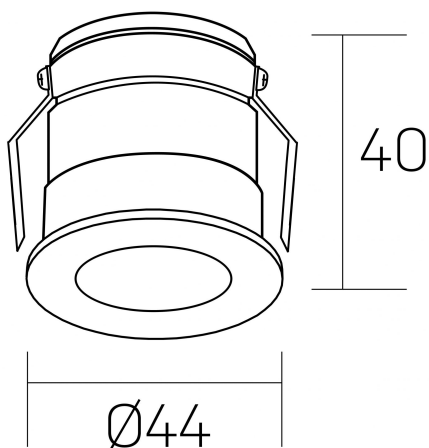

versus litl
K51103.01.RF.GC-BK.30.ST.8.27

DETALLES GENERALES

INSTALACIÓN	Recessed with Frame
COLOR EXT-INT	Oro Cava-Negro
DIRECCIÓN DE LA LUZ	Fijo
ÁNGULO DEL HAZ DE LUZ	30º
INT-EXT ESTANQUEIDAD	IP32
MATERIAL	Aluminio
RESISTENCIA MECÁNICA	IK05
USO	Interior
GARANTÍA	5 años

DETALLES ELÉCTRICOS

FUENTE DE LUZ	LED
POTENCIA	3W
TEMPERATURA DE COLOR	2700K
FLUJO LUMÍNICO	90 Lm
EFICIENCIA LUMÍNICA	36 Lm/W
DIMABLE	Sin regulación
DRIVER	Remoto
CLASE DE SEGURIDAD	II
ÍNDICE DE REPRODUCCIÓN CROMÁTICA	CRI>80
TENSIÓN	220-240 V
CORRIENTE	600 mA
VIDA UTIL	50.000h

DIMENSIONES GENERALES

DIMENSIÓN	Ø 44 mm
AGUJERO DE CORTE	Ø 40 mm
ALTURA	h 40 mm
DIMENSIONES DE EMBALAJE	82 × 52 × 78 mm
PESO NETO	0.086

*Puede haber una reducción máx. del 15% en el dato de los acabados distintos al blanco.