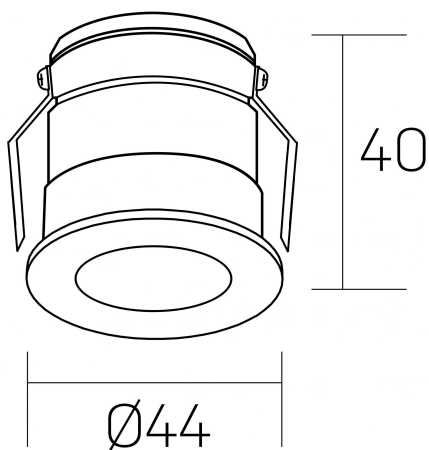

versus litl
K51103.01.RF.GC-BK.30.ST.8.27

DETALLES GENERALES

INSTALACIÓN	Recessed with Frame
COLOR EXT-INT	Oro Cava-Negro
DIRECCIÓN DE LA LUZ	Fijo
ÁNGULO DEL HAZ DE LUZ	30°
INT-EXT ESTANQUEIDAD	IP32
MATERIAL	Aluminio
RESISTENCIA MECÁNICA	IK05
USO	Interior
GARANTÍA	5 años

DETALLES ELÉCTRICOS

FUENTE DE LUZ	LED
POTENCIA	3W
TEMPERATURA DE COLOR	2700K
FLUJO LUMÍNICO	90 Lm
EFICIENCIA LUMÍNICA	36 Lm/W
DIMABLE	Sin regulación
DRIVER	Remoto
CLASE DE SEGURIDAD	II
ÍNDICE DE REPRODUCCIÓN CROMÁTICA	CRI>80
TENSIÓN	220-240 V
FREQUENCY	50-60 Hz
CORRIENTE	600 mA
VIDA UTIL	50.000h

DIMENSIONES GENERALES

DIMENSIÓN	Ø 44 mm
AGUJERO DE CORTE	Ø 40 mm
ALTURA	h 40 mm
DIMENSIONES DE EMBALAJE	82 x 52 x 78 mm
PESO NETO	0.086

*Puede haber una reducción máx. del 15% en el dato de los acabados distintos al blanco.