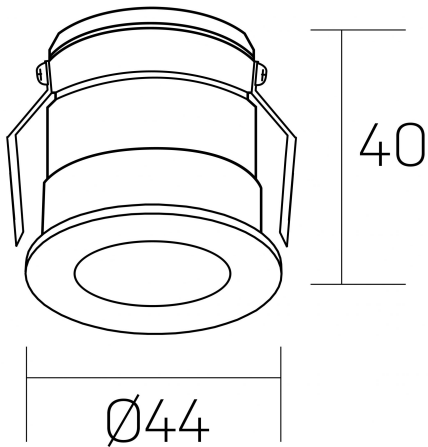

#### DETALLES GENERALES

INSTALACIÓN	Recessed with Frame
COLOR EXT-INT	Blanco-Negro
DIRECCIÓN DE LA LUZ	Fijo
ÁNGULO DEL HAZ DE LUZ	30°
INT-EXT ESTANQUEIDAD	IP32
MATERIAL	Aluminio
RESISTENCIA MECÁNICA	IK05
USO	Interior
GARANTÍA	3 años

#### DETALLES ELÉCTRICOS

FUENTE DE LUZ	LED
POTENCIA	3W
TEMPERATURA DE COLOR	4000K
FLUJO LUMÍNICO	130 Lm
EFICIENCIA LUMÍNICA	44 Lm/W
DIMABLE	PHASE CUT
DRIVER	Remoto
CLASE DE SEGURIDAD	II
ÍNDICE DE REPRODUCCIÓN CROMÁTICA	CRI>80
TENSIÓN	220-240 V
FREQUENCY	50-60 Hz
CORRIENTE	600 mA
VIDA UTIL	35.000h

#### DIMENSIONES GENERALES

DIMENSIÓN	Ø 44 mm
AGUJERO DE CORTE	Ø 40 mm
ALTURA	h 40 mm
DIMENSIONES DE EMBALAJE	82 × 52 × 78 mm
PESO NETO	0.086

\*Puede haber una reducción máx. del 15% en el dato de los acabados distintos al blanco.