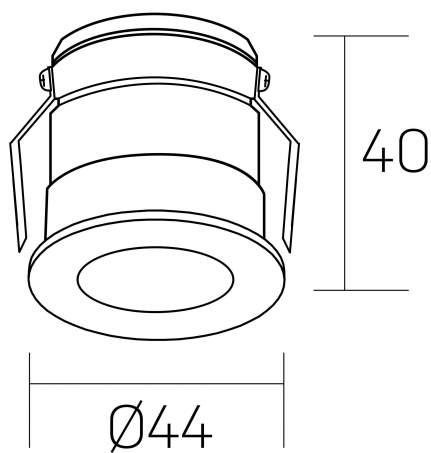

**versus litl**  
K51103.01.RF.WH-BK.30.ST.8.40.PC

#### DETALLES GENERALES

INSTALACIÓN	Recessed with Frame
COLOR EXT-INT	Blanco-Negro
DIRECCIÓN DE LA LUZ	Fijo
ÁNGULO DEL HAZ DE LUZ	30°
INT-EXT ESTANQUEIDAD	IP32
MATERIAL	Aluminio
RESISTENCIA MECÁNICA	IK05
USO	Interior
GARANTÍA	3 años

#### DETALLES ELÉCTRICOS

FUENTE DE LUZ	LED
POTENCIA	3W
TEMPERATURA DE COLOR	4000K
FLUJO LUMÍNICO	130 Lm
EFICIENCIA LUMÍNICA	44 Lm/W
DIMABLE	PHASE CUT
DRIVER	Remoto
CLASE DE SEGURIDAD	II
ÍNDICE DE REPRODUCCIÓN CROMÁTICA	CRI>80
TENSIÓN	220-240 V
FREQUENCY	50-60 Hz
CORRIENTE	600 mA
VIDA UTIL	35.000h

#### DIMENSIONES GENERALES

DIMENSIÓN	Ø 44 mm
AGUJERO DE CORTE	Ø 40 mm
ALTURA	h 40 mm
DIMENSIONES DE EMBALAJE	82 x 52 x 78 mm
PESO NETO	0.086

\*Puede haber una reducción máx. del 15% en el dato de los acabados distintos al blanco.