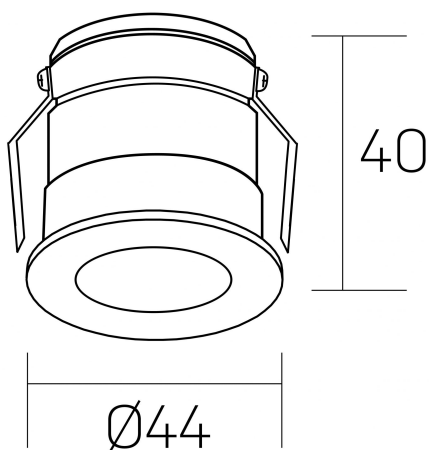

#### DETALLES GENERALES

INSTALACIÓN	Recessed with Frame
COLOR EXT-INT	Blanco-Negro
DIRECCIÓN DE LA LUZ	Fijo
ÁNGULO DEL HAZ DE LUZ	30º
INT-EXT ESTANQUEIDAD	IP32
MATERIAL	Aluminio
RESISTENCIA MECÁNICA	IK05
USO	Interior
GARANTÍA	5 años

#### DETALLES ELÉCTRICOS

FUENTE DE LUZ	LED
POTENCIA	3W
TEMPERATURA DE COLOR	4000K
FLUJO LUMÍNICO	130 Lm
EFICIENCIA LUMÍNICA	44 Lm/W
DIMABLE	PHASE CUT
DRIVER	Remoto
CLASE DE SEGURIDAD	II
ÍNDICE DE REPRODUCCIÓN CROMÁTICA	CRI>80
TENSIÓN	220-240 V
CORRIENTE	600 mA
VIDA UTIL	50.000h

#### DIMENSIONES GENERALES

DIMENSIÓN	Ø 44 mm
AGUJERO DE CORTE	Ø 40 mm
ALTURA	h 40 mm
DIMENSIONES DE EMBALAJE	82 × 52 × 78 mm
PESO NETO	0.086

\*Puede haber una reducción máx. del 15% en el dato de los acabados distintos al blanco.