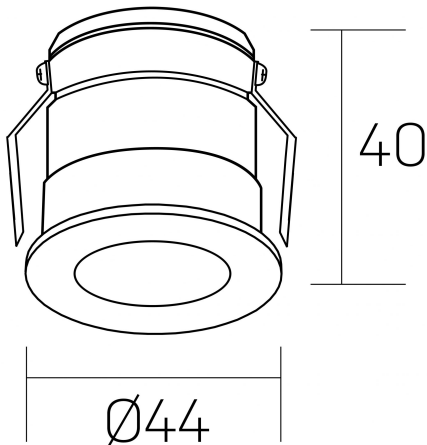

**versus litl**  
K51103.01.RF.WH-BK.30.ST.8.40.D1

#### DETALLES GENERALES

INSTALACIÓN	Recessed with Frame
COLOR EXT-INT	Blanco-Negro
DIRECCIÓN DE LA LUZ	Fijo
ÁNGULO DEL HAZ DE LUZ	30°
INT-EXT ESTANQUEIDAD	IP32
MATERIAL	Aluminio
RESISTENCIA MECÁNICA	IK05
USO	Interior
GARANTÍA	3 años

#### DETALLES ELÉCTRICOS

FUENTE DE LUZ	LED
POTENCIA	3W
TEMPERATURA DE COLOR	4000K
FLUJO LUMÍNICO	130 Lm
EFICIENCIA LUMÍNICA	44 Lm/W
DIMABLE	1.10v
DRIVER	Remoto
CLASE DE SEGURIDAD	II
ÍNDICE DE REPRODUCCIÓN CROMÁTICA	CRI>80
TENSIÓN	220-240 V
FREQUENCY	50-60 Hz
CORRIENTE	600 mA
VIDA UTIL	35.000h

#### DIMENSIONES GENERALES

DIMENSIÓN	Ø 44 mm
AGUJERO DE CORTE	Ø 40 mm
ALTURA	h 40 mm
DIMENSIONES DE EMBALAJE	82 × 52 × 78 mm
PESO NETO	0.086

\*Puede haber una reducción máx. del 15% en el dato de los acabados distintos al blanco.