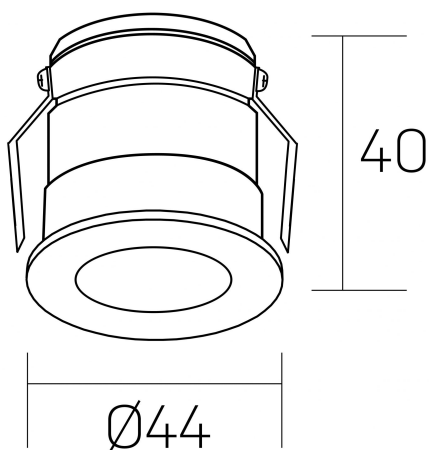

#### DETALLES GENERALES

INSTALACIÓN	Recessed with Frame
COLOR EXT-INT	Blanco-Negro
DIRECCIÓN DE LA LUZ	Fijo
ÁNGULO DEL HAZ DE LUZ	30º
INT-EXT ESTANQUEIDAD	IP32
MATERIAL	Aluminio
RESISTENCIA MECÁNICA	IK05
USO	Interior
GARANTÍA	5 años

#### DETALLES ELÉCTRICOS

FUENTE DE LUZ	LED
POTENCIA	3W
TEMPERATURA DE COLOR	3000K
FLUJO LUMÍNICO	133 Lm
EFICIENCIA LUMÍNICA	38 Lm/W
DIMABLE	DALI
DRIVER	Remoto
CLASE DE SEGURIDAD	II
ÍNDICE DE REPRODUCCIÓN CROMÁTICA	CRI>80
TENSIÓN	220-240 V
CORRIENTE	600 mA
VIDA UTIL	50.000h

#### DIMENSIONES GENERALES

DIMENSIÓN	Ø 44 mm
AGUJERO DE CORTE	Ø 40 mm
ALTURA	h 40 mm
DIMENSIONES DE EMBALAJE	82 × 52 × 78 mm
PESO NETO	0.086

\*Puede haber una reducción máx. del 15% en el dato de los acabados distintos al blanco.