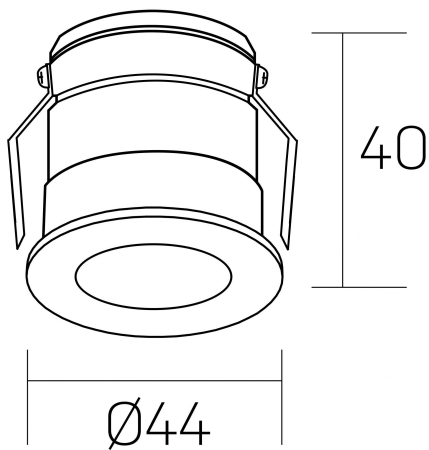

**versus litl**  
K51103.01.RF.WH-BK.30.ST.8.30.DA

#### DETALLES GENERALES

INSTALACIÓN	Recessed with Frame
COLOR EXT-INT	Blanco-Negro
DIRECCIÓN DE LA LUZ	Fijo
ÁNGULO DEL HAZ DE LUZ	30°
INT-EXT ESTANQUEIDAD	IP32
MATERIAL	Aluminio
RESISTENCIA MECÁNICA	IK05
USO	Interior
GARANTÍA	5 años

#### DETALLES ELÉCTRICOS

FUENTE DE LUZ	LED
POTENCIA	3W
TEMPERATURA DE COLOR	3000K
FLUJO LUMÍNICO	133 Lm
EFICIENCIA LUMÍNICA	38 Lm/W
DIMABLE	DALI
DRIVER	Remoto
CLASE DE SEGURIDAD	II
ÍNDICE DE REPRODUCCIÓN CROMÁTICA	CRI>80
TENSIÓN	220-240 V
FREQUENCY	50-60 Hz
CORRIENTE	600 mA
VIDA UTIL	50.000h

#### DIMENSIONES GENERALES

DIMENSIÓN	Ø 44 mm
AGUJERO DE CORTE	Ø 40 mm
ALTURA	h 40 mm
DIMENSIONES DE EMBALAJE	82 x 52 x 78 mm
PESO NETO	0.086

\*Puede haber una reducción máx. del 15% en el dato de los acabados distintos al blanco.