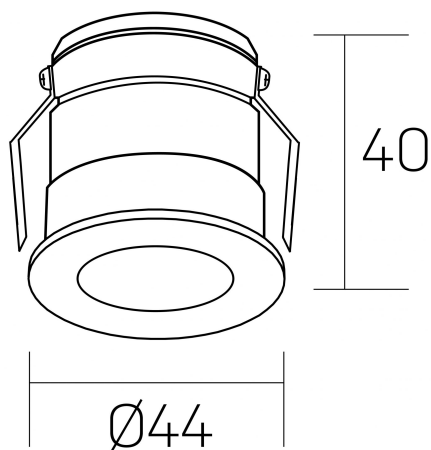

versus litl
K51103.01.RF.WH-BK.30.ST.8.30.DA

DETALLES GENERALES

INSTALACIÓN	Recessed with Frame
COLOR EXT-INT	Blanco-Negro
DIRECCIÓN DE LA LUZ	Fijo
ÁNGULO DEL HAZ DE LUZ	30°
INT-EXT ESTANQUEIDAD	IP32
MATERIAL	Aluminio
RESISTENCIA MECÁNICA	IK05
USO	Interior
GARANTÍA	3 años

DETALLES ELÉCTRICOS

FUENTE DE LUZ	LED
POTENCIA	3W
TEMPERATURA DE COLOR	3000K
FLUJO LUMÍNICO	133 Lm
EFICIENCIA LUMÍNICA	38 Lm/W
DIMABLE	DALI
DRIVER	Remoto
CLASE DE SEGURIDAD	II
ÍNDICE DE REPRODUCCIÓN CROMÁTICA	CRI>80
TENSIÓN	220-240 V
FREQUENCY	50-60 Hz
CORRIENTE	600 mA
VIDA UTIL	35.000h

DIMENSIONES GENERALES

DIMENSIÓN	Ø 44 mm
AGUJERO DE CORTE	Ø 40 mm
ALTURA	h 40 mm
DIMENSIONES DE EMBALAJE	82 × 52 × 78 mm
PESO NETO	0.086

*Puede haber una reducción máx. del 15% en el dato de los acabados distintos al blanco.