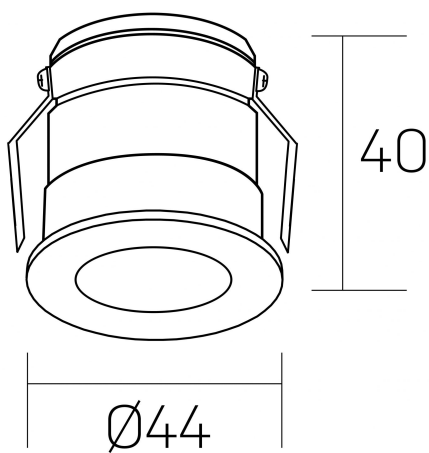

**versus litl**  
K51103.01.RF.WH-BK.30.ST.8.30.DA

#### DETALLES GENERALES

INSTALACIÓN	Recessed with Frame
COLOR EXT-INT	Blanco-Negro
DIRECCIÓN DE LA LUZ	Fijo
ÁNGULO DEL HAZ DE LUZ	30°
INT-EXT ESTANQUEIDAD	IP32
MATERIAL	Aluminio
RESISTENCIA MECÁNICA	IK05
USO	Interior
GARANTÍA	3 años

#### DETALLES ELÉCTRICOS

FUENTE DE LUZ	LED
POTENCIA	3W
TEMPERATURA DE COLOR	3000K
FLUJO LUMÍNICO	133 Lm
EFICIENCIA LUMÍNICA	38 Lm/W
DIMABLE	DALI
DRIVER	Remoto
CLASE DE SEGURIDAD	II
ÍNDICE DE REPRODUCCIÓN CROMÁTICA	CRI>80
TENSIÓN	220-240 V
FREQUENCY	50-60 Hz
CORRIENTE	600 mA
VIDA UTIL	35.000h

#### DIMENSIONES GENERALES

DIMENSIÓN	Ø 44 mm
AGUJERO DE CORTE	Ø 40 mm
ALTURA	h 40 mm
DIMENSIONES DE EMBALAJE	82 x 52 x 78 mm
PESO NETO	0.086

\*Puede haber una reducción máx. del 15% en el dato de los acabados distintos al blanco.