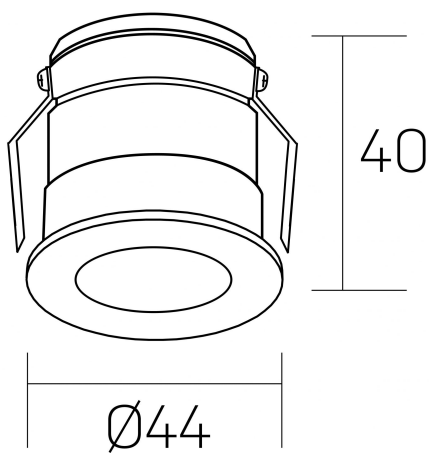

versus litl
K51103.01.RF.WH-BK.30.ST.8.30.DA

DETALLES GENERALES

INSTALACIÓN	Recessed with Frame
COLOR EXT-INT	Blanco-Negro
DIRECCIÓN DE LA LUZ	Fijo
ÁNGULO DEL HAZ DE LUZ	30º
INT-EXT ESTANQUEIDAD	IP32
MATERIAL	Aluminio
RESISTENCIA MECÁNICA	IK05
USO	Interior
GARANTÍA	5 años

DETALLES ELÉCTRICOS

FUENTE DE LUZ	LED
POTENCIA	3W
TEMPERATURA DE COLOR	3000K
FLUJO LUMÍNICO	133 Lm
EFICIENCIA LUMÍNICA	38 Lm/W
DIMABLE	DALI
DRIVER	Remoto
CLASE DE SEGURIDAD	II
ÍNDICE DE REPRODUCCIÓN CROMÁTICA	CRI>80
TENSIÓN	220-240 V
CORRIENTE	600 mA
VIDA UTIL	50.000h

DIMENSIONES GENERALES

DIMENSIÓN	Ø 44 mm
AGUJERO DE CORTE	Ø 40 mm
ALTURA	h 40 mm
DIMENSIONES DE EMBALAJE	82 × 52 × 78 mm
PESO NETO	0.086

*Puede haber una reducción máx. del 15% en el dato de los acabados distintos al blanco.