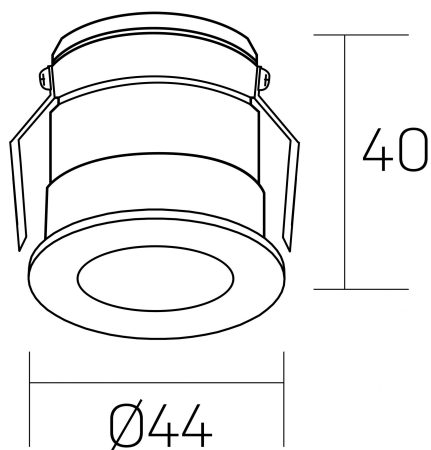

**versus litl**  
K51103.01.RF.WH-BK.30.ST.8.30

#### DETALLES GENERALES

INSTALACIÓN	Recessed with Frame
COLOR EXT-INT	Blanco-Negro
DIRECCIÓN DE LA LUZ	Fijo
ÁNGULO DEL HAZ DE LUZ	30°
INT-EXT ESTANQUEIDAD	IP32
MATERIAL	Aluminio
RESISTENCIA MECÁNICA	IK05
USO	Interior
GARANTÍA	3 años

#### DETALLES ELÉCTRICOS

FUENTE DE LUZ	LED
POTENCIA	3W
TEMPERATURA DE COLOR	3000K
FLUJO LUMÍNICO	133 Lm
EFICIENCIA LUMÍNICA	38 Lm/W
DIMABLE	Sin regulación
DRIVER	Remoto
CLASE DE SEGURIDAD	II
ÍNDICE DE REPRODUCCIÓN CROMÁTICA	CRI>80
TENSIÓN	220-240 V
FREQUENCY	50-60 Hz
CORRIENTE	600 mA
VIDA UTIL	35.000h

#### DIMENSIONES GENERALES

DIMENSIÓN	Ø 44 mm
AGUJERO DE CORTE	Ø 40 mm
ALTURA	h 40 mm
DIMENSIONES DE EMBALAJE	82 × 52 × 78 mm
PESO NETO	0.086

\*Puede haber una reducción máx. del 15% en el dato de los acabados distintos al blanco.