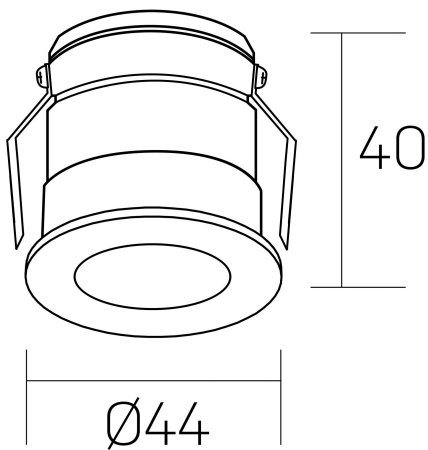

versus litl
K51103.01.RF.WH-BK.30.ST.8.30

DETALLES GENERALES

| | |
|-----------------------|---------------------|
| INSTALACIÓN | Recessed with Frame |
| COLOR EXT-INT | Blanco-Negro |
| DIRECCIÓN DE LA LUZ | Fijo |
| ÁNGULO DEL HAZ DE LUZ | 30° |
| INT-EXT ESTANQUEIDAD | IP32 |
| MATERIAL | Aluminio |
| RESISTENCIA MECÁNICA | IK05 |
| USO | Interior |
| GARANTÍA | 3 años |

DETALLES ELÉCTRICOS

| | |
|----------------------------------|----------------|
| FUENTE DE LUZ | LED |
| POTENCIA | 3W |
| TEMPERATURA DE COLOR | 3000K |
| FLUJO LUMÍNICO | 133 Lm |
| EFICIENCIA LUMÍNICA | 38 Lm/W |
| DIMABLE | Sin regulación |
| DRIVER | Remoto |
| CLASE DE SEGURIDAD | II |
| ÍNDICE DE REPRODUCCIÓN CROMÁTICA | CRI>80 |
| TENSIÓN | 220-240 V |
| FREQUENCY | 50-60 Hz |
| CORRIENTE | 600 mA |
| VIDA UTIL | 35.000h |

DIMENSIONES GENERALES

| | |
|-------------------------|-----------------|
| DIMENSIÓN | Ø 44 mm |
| AGUJERO DE CORTE | Ø 40 mm |
| ALTURA | h 40 mm |
| DIMENSIONES DE EMBALAJE | 82 × 52 × 78 mm |
| PESO NETO | 0.086 |