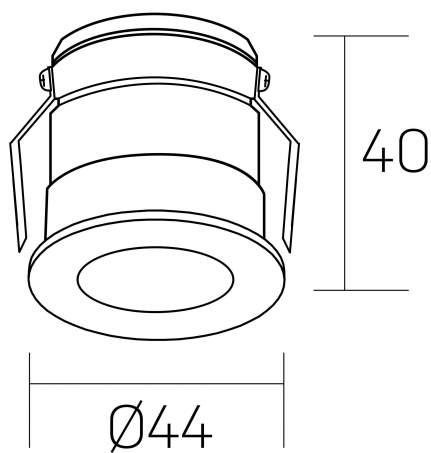

**versus litl**  
K51103.01.RF.WH-BK.30.ST.8.30

#### DETALLES GENERALES

INSTALACIÓN	Recessed with Frame
COLOR EXT-INT	Blanco-Negro
DIRECCIÓN DE LA LUZ	Fijo
ÁNGULO DEL HAZ DE LUZ	30°
INT-EXT ESTANQUEIDAD	IP32
MATERIAL	Aluminio
RESISTENCIA MECÁNICA	IK05
USO	Interior
GARANTÍA	5 años

#### DETALLES ELÉCTRICOS

FUENTE DE LUZ	LED
POTENCIA	3W
TEMPERATURA DE COLOR	3000K
FLUJO LUMÍNICO	133 Lm
EFICIENCIA LUMÍNICA	38 Lm/W
DIMABLE	Sin regulación
DRIVER	Remoto
CLASE DE SEGURIDAD	II
ÍNDICE DE REPRODUCCIÓN CROMÁTICA	CRI>80
TENSIÓN	220-240 V
FREQUENCY	50-60 Hz
CORRIENTE	600 mA
VIDA UTIL	50.000h

#### DIMENSIONES GENERALES

DIMENSIÓN	Ø 44 mm
AGUJERO DE CORTE	Ø 40 mm
ALTURA	h 40 mm
DIMENSIONES DE EMBALAJE	82 x 52 x 78 mm
PESO NETO	0.086

\*Puede haber una reducción máx. del 15% en el dato de los acabados distintos al blanco.