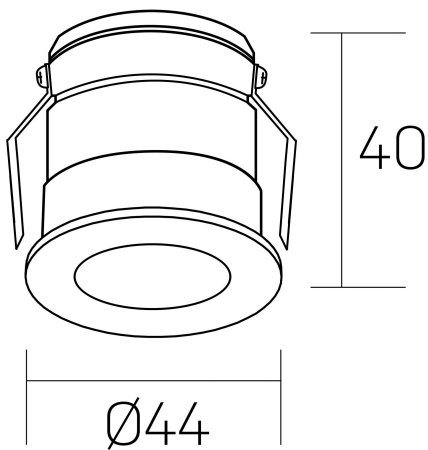

versus litl
K51103.01.RF.WH-BK.30.ST.8.30

DETALLES GENERALES

INSTALACIÓN	Recessed with Frame
COLOR EXT-INT	Blanco-Negro
DIRECCIÓN DE LA LUZ	Fijo
ÁNGULO DEL HAZ DE LUZ	30º
INT-EXT ESTANQUEIDAD	IP32
MATERIAL	Aluminio
RESISTENCIA MECÁNICA	IK05
USO	Interior
GARANTÍA	5 años

DETALLES ELÉCTRICOS

FUENTE DE LUZ	LED
POTENCIA	3W
TEMPERATURA DE COLOR	3000K
FLUJO LUMÍNICO	133 Lm
EFICIENCIA LUMÍNICA	38 Lm/W
DIMABLE	Sin regulación
DRIVER	Remoto
CLASE DE SEGURIDAD	II
ÍNDICE DE REPRODUCCIÓN CROMÁTICA	CRI>80
TENSIÓN	220-240 V
CORRIENTE	600 mA
VIDA UTIL	50.000h

DIMENSIONES GENERALES

DIMENSIÓN	Ø 44 mm
AGUJERO DE CORTE	Ø 40 mm
ALTURA	h 40 mm
DIMENSIONES DE EMBALAJE	82 × 52 × 78 mm
PESO NETO	0.086

*Puede haber una reducción máx. del 15% en el dato de los acabados distintos al blanco.