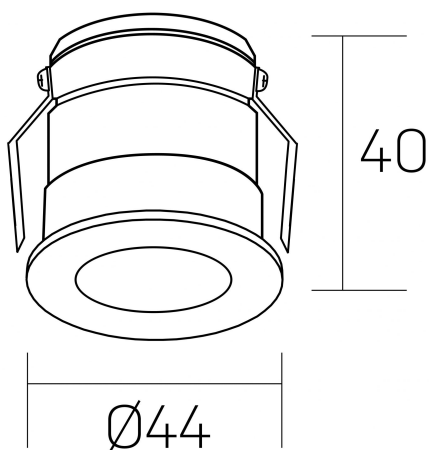

versus litl
K51103.01.RF.WH-BK.30.ST.8.27.PC

DETALLES GENERALES

INSTALACIÓN	Recessed with Frame
COLOR EXT-INT	Blanco-Negro
DIRECCIÓN DE LA LUZ	Fijo
ÁNGULO DEL HAZ DE LUZ	30°
INT-EXT ESTANQUEIDAD	IP32
MATERIAL	Aluminio
RESISTENCIA MECÁNICA	IK05
USO	Interior
GARANTÍA	3 años

DETALLES ELÉCTRICOS

FUENTE DE LUZ	LED
POTENCIA	3W
TEMPERATURA DE COLOR	2700K
FLUJO LUMÍNICO	90 Lm
EFICIENCIA LUMÍNICA	36 Lm/W
DIMABLE	PHASE CUT
DRIVER	Remoto
CLASE DE SEGURIDAD	II
ÍNDICE DE REPRODUCCIÓN CROMÁTICA	CRI>80
TENSIÓN	220-240 V
FREQUENCY	50-60 Hz
CORRIENTE	600 mA
VIDA UTIL	35.000h

DIMENSIONES GENERALES

DIMENSIÓN	Ø 44 mm
AGUJERO DE CORTE	Ø 40 mm
ALTURA	h 40 mm
DIMENSIONES DE EMBALAJE	82 x 52 x 78 mm
PESO NETO	0.086

*Puede haber una reducción máx. del 15% en el dato de los acabados distintos al blanco.