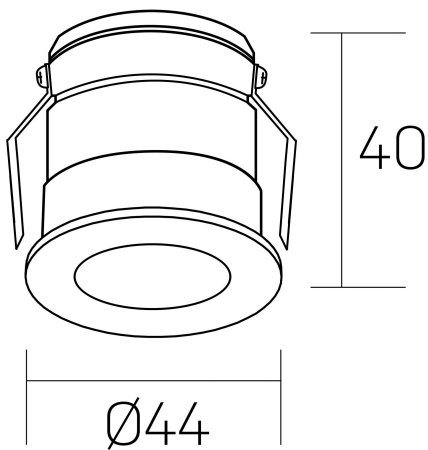

versus litl
K51103.01.RF.WH-BK.30.ST.8.27.PC

DETALLES GENERALES

INSTALACIÓN	Recessed with Frame
COLOR EXT-INT	Blanco-Negro
DIRECCIÓN DE LA LUZ	Fijo
ÁNGULO DEL HAZ DE LUZ	30º
INT-EXT ESTANQUEIDAD	IP32
MATERIAL	Aluminio
RESISTENCIA MECÁNICA	IK05
USO	Interior
GARANTÍA	5 años

DETALLES ELÉCTRICOS

FUENTE DE LUZ	LED
POTENCIA	3W
TEMPERATURA DE COLOR	2700K
FLUJO LUMÍNICO	90 Lm
EFICIENCIA LUMÍNICA	36 Lm/W
DIMABLE	PHASE CUT
DRIVER	Remoto
CLASE DE SEGURIDAD	II
ÍNDICE DE REPRODUCCIÓN CROMÁTICA	CRI>80
TENSIÓN	220-240 V
CORRIENTE	600 mA
VIDA UTIL	50.000h

DIMENSIONES GENERALES

DIMENSIÓN	Ø 44 mm
AGUJERO DE CORTE	Ø 40 mm
ALTURA	h 40 mm
DIMENSIONES DE EMBALAJE	82 × 52 × 78 mm
PESO NETO	0.086

*Puede haber una reducción máx. del 15% en el dato de los acabados distintos al blanco.