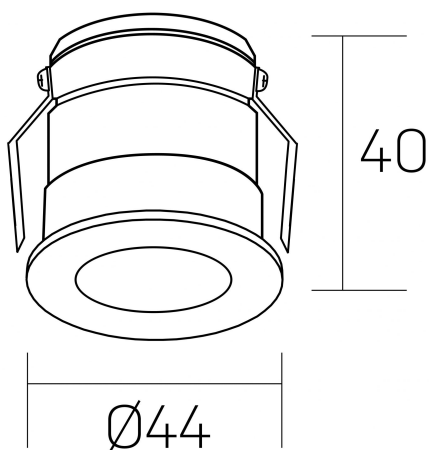

DETALLES GENERALES

INSTALACIÓN	Recessed with Frame
COLOR EXT-INT	Blanco-Negro
DIRECCIÓN DE LA LUZ	Fijo
ÁNGULO DEL HAZ DE LUZ	30°
INT-EXT ESTANQUEIDAD	IP32
MATERIAL	Aluminio
RESISTENCIA MECÁNICA	IK05
USO	Interior
GARANTÍA	3 años

DETALLES ELÉCTRICOS

FUENTE DE LUZ	LED
POTENCIA	3W
TEMPERATURA DE COLOR	2700K
FLUJO LUMÍNICO	90 Lm
EFICIENCIA LUMÍNICA	36 Lm/W
DIMABLE	PHASE CUT
DRIVER	Remoto
CLASE DE SEGURIDAD	II
ÍNDICE DE REPRODUCCIÓN CROMÁTICA	CRI>80
TENSIÓN	220-240 V
FREQUENCY	50-60 Hz
CORRIENTE	600 mA
VIDA UTIL	35.000h

DIMENSIONES GENERALES

DIMENSIÓN	Ø 44 mm
AGUJERO DE CORTE	Ø 40 mm
ALTURA	h 40 mm
DIMENSIONES DE EMBALAJE	82 x 52 x 78 mm
PESO NETO	0.086

*Puede haber una reducción máx. del 15% en el dato de los acabados distintos al blanco.