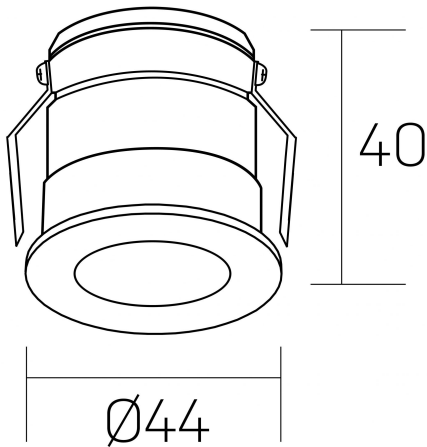

versus litl
K51103.01.RF.WH-BK.30.ST.8.27

DETALLES GENERALES

INSTALACIÓN	Recessed with Frame
COLOR EXT-INT	Blanco-Negro
DIRECCIÓN DE LA LUZ	Fijo
ÁNGULO DEL HAZ DE LUZ	30°
INT-EXT ESTANQUEIDAD	IP32
MATERIAL	Aluminio
RESISTENCIA MECÁNICA	IK05
USO	Interior
GARANTÍA	3 años

DETALLES ELÉCTRICOS

FUENTE DE LUZ	LED
POTENCIA	3W
TEMPERATURA DE COLOR	2700K
FLUJO LUMÍNICO	90 Lm
EFICIENCIA LUMÍNICA	36 Lm/W
DIMABLE	Sin regulación
DRIVER	Remoto
CLASE DE SEGURIDAD	II
ÍNDICE DE REPRODUCCIÓN CROMÁTICA	CRI>80
TENSIÓN	220-240 V
FREQUENCY	50-60 Hz
CORRIENTE	600 mA
VIDA UTIL	35.000h

DIMENSIONES GENERALES

DIMENSIÓN	Ø 44 mm
AGUJERO DE CORTE	Ø 40 mm
ALTURA	h 40 mm
DIMENSIONES DE EMBALAJE	82 x 52 x 78 mm
PESO NETO	0.086

*Puede haber una reducción máx. del 15% en el dato de los acabados distintos al blanco.