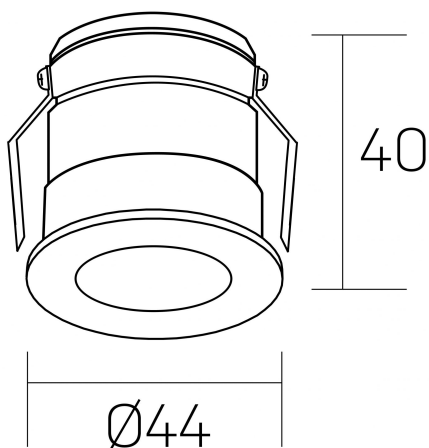

versus litl
K51103.01.RF.WH-BK.30.ST.8.27

DETALLES GENERALES

INSTALACIÓN	Recessed with Frame
COLOR EXT-INT	Blanco-Negro
DIRECCIÓN DE LA LUZ	Fijo
ÁNGULO DEL HAZ DE LUZ	30º
INT-EXT ESTANQUEIDAD	IP32
MATERIAL	Aluminio
RESISTENCIA MECÁNICA	IK05
USO	Interior
GARANTÍA	5 años

DETALLES ELÉCTRICOS

FUENTE DE LUZ	LED
POTENCIA	3W
TEMPERATURA DE COLOR	2700K
FLUJO LUMÍNICO	90 Lm
EFICIENCIA LUMÍNICA	36 Lm/W
DIMABLE	Sin regulación
DRIVER	Remoto
CLASE DE SEGURIDAD	II
ÍNDICE DE REPRODUCCIÓN CROMÁTICA	CRI>80
TENSIÓN	220-240 V
CORRIENTE	600 mA
VIDA UTIL	50.000h

DIMENSIONES GENERALES

DIMENSIÓN	Ø 44 mm
AGUJERO DE CORTE	Ø 40 mm
ALTURA	h 40 mm
DIMENSIONES DE EMBALAJE	82 × 52 × 78 mm
PESO NETO	0.086

*Puede haber una reducción máx. del 15% en el dato de los acabados distintos al blanco.