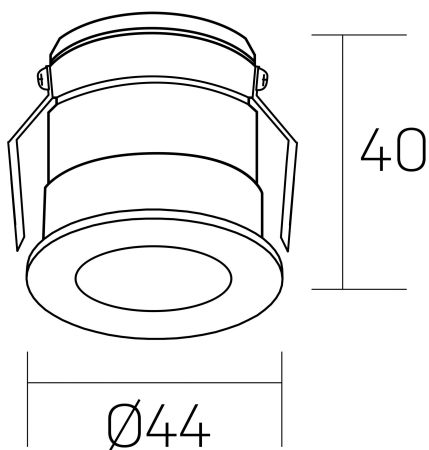

**versus litl**  
K51103.01.RF.WH-BK.30.ST.8.27

#### DETALLES GENERALES

INSTALACIÓN	Recessed with Frame
COLOR EXT-INT	Blanco-Negro
DIRECCIÓN DE LA LUZ	Fijo
ÁNGULO DEL HAZ DE LUZ	30°
INT-EXT ESTANQUEIDAD	IP32
MATERIAL	Aluminio
RESISTENCIA MECÁNICA	IK05
USO	Interior
GARANTÍA	3 años

#### DIMENSIONES GENERALES

DIMENSIÓN	Ø 44 mm
AGUJERO DE CORTE	Ø 40 mm
ALTURA	h 40 mm
DIMENSIONES DE EMBALAJE	82 × 52 × 78 mm
PESO NETO	0.086

\*Puede haber una reducción máx. del 15% en el dato de los acabados distintos al blanco.