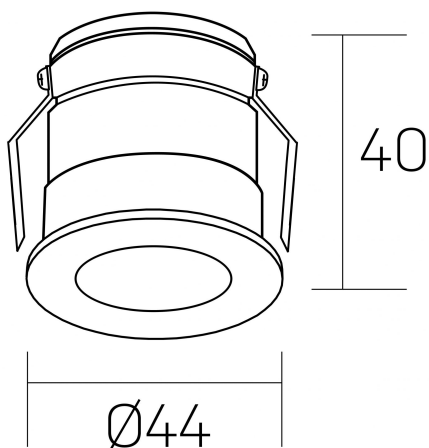

versus litl
K51103.01.RF.GC-BK.30.ST.8.40.PU

DETALLES GENERALES

INSTALACIÓN	Recessed with Frame
COLOR EXT-INT	Oro Cava-Negro
DIRECCIÓN DE LA LUZ	Fijo
ÁNGULO DEL HAZ DE LUZ	30°
INT-EXT ESTANQUEIDAD	IP32
MATERIAL	Aluminio
RESISTENCIA MECÁNICA	IK05
USO	Interior
GARANTÍA	5 años

DETALLES ELÉCTRICOS

FUENTE DE LUZ	LED
POTENCIA	3W
TEMPERATURA DE COLOR	4000K
FLUJO LUMÍNICO	130 Lm
EFICIENCIA LUMÍNICA	44 Lm/W
DIMABLE	PUSH
DRIVER	Remoto
CLASE DE SEGURIDAD	II
ÍNDICE DE REPRODUCCIÓN CROMÁTICA	CRI>80
TENSIÓN	220-240 V
FREQUENCY	50-60 Hz
CORRIENTE	600 mA
VIDA UTIL	50.000h

DIMENSIONES GENERALES

DIMENSIÓN	Ø 44 mm
AGUJERO DE CORTE	Ø 40 mm
ALTURA	h 40 mm
DIMENSIONES DE EMBALAJE	82 x 52 x 78 mm
PESO NETO	0.086

*Puede haber una reducción máx. del 15% en el dato de los acabados distintos al blanco.