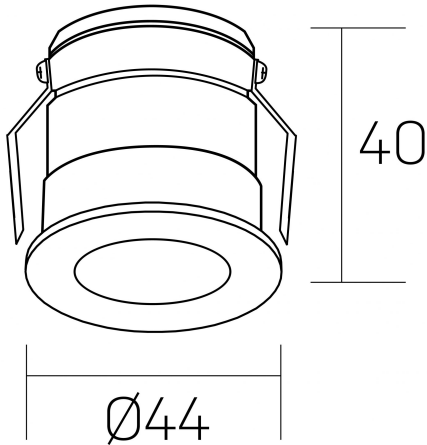

versus litl
K51103.01.RF.GC-BK.30.ST.8.40.PU

DETALLES GENERALES

INSTALACIÓN	Recessed with Frame
COLOR EXT-INT	Oro Cava-Negro
DIRECCIÓN DE LA LUZ	Fijo
ÁNGULO DEL HAZ DE LUZ	30°
INT-EXT ESTANQUEIDAD	IP32
MATERIAL	Aluminio
RESISTENCIA MECÁNICA	IK05
USO	Interior
GARANTÍA	3 años

DETALLES ELÉCTRICOS

FUENTE DE LUZ	LED
POTENCIA	3W
TEMPERATURA DE COLOR	4000K
FLUJO LUMÍNICO	130 Lm
EFICIENCIA LUMÍNICA	44 Lm/W
DIMABLE	PUSH
DRIVER	Remoto
CLASE DE SEGURIDAD	II
ÍNDICE DE REPRODUCCIÓN CROMÁTICA	CRI>80
TENSIÓN	220-240 V
FREQUENCY	50-60 Hz
CORRIENTE	600 mA
VIDA UTIL	35.000h

DIMENSIONES GENERALES

DIMENSIÓN	Ø 44 mm
AGUJERO DE CORTE	Ø 40 mm
ALTURA	h 40 mm
DIMENSIONES DE EMBALAJE	82 x 52 x 78 mm
PESO NETO	0.086

*Puede haber una reducción máx. del 15% en el dato de los acabados distintos al blanco.