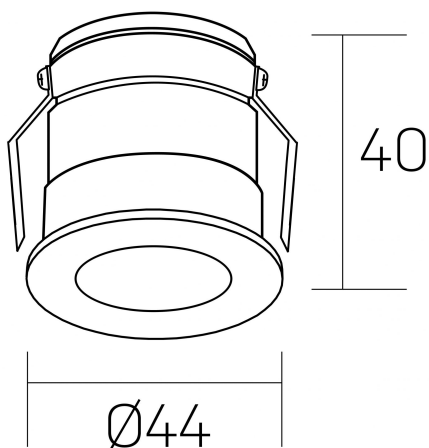

**versus litl**  
K51103.01.RF.GC-BK.30.ST.8.40.PU

#### DETALLES GENERALES

INSTALACIÓN	Recessed with Frame
COLOR EXT-INT	Oro Cava-Negro
DIRECCIÓN DE LA LUZ	Fijo
ÁNGULO DEL HAZ DE LUZ	30º
INT-EXT ESTANQUEIDAD	IP32
MATERIAL	Aluminio
RESISTENCIA MECÁNICA	IK05
USO	Interior
GARANTÍA	5 años

#### DETALLES ELÉCTRICOS

FUENTE DE LUZ	LED
POTENCIA	3W
TEMPERATURA DE COLOR	4000K
FLUJO LUMÍNICO	130 Lm
EFICIENCIA LUMÍNICA	44 Lm/W
DIMABLE	PUSH
DRIVER	Remoto
CLASE DE SEGURIDAD	II
ÍNDICE DE REPRODUCCIÓN CROMÁTICA	CRI>80
TENSIÓN	220-240 V
CORRIENTE	600 mA
VIDA UTIL	50.000h

#### DIMENSIONES GENERALES

DIMENSIÓN	Ø 44 mm
AGUJERO DE CORTE	Ø 40 mm
ALTURA	h 40 mm
DIMENSIONES DE EMBALAJE	82 × 52 × 78 mm
PESO NETO	0.086

\*Puede haber una reducción máx. del 15% en el dato de los acabados distintos al blanco.