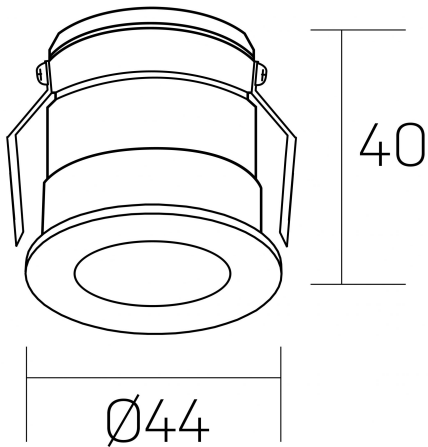

versus litl
K51103.01.RF.GC-BK.30.ST.8.40.DA

DETALLES GENERALES

INSTALACIÓN	Recessed with Frame
COLOR EXT-INT	Oro Cava-Negro
DIRECCIÓN DE LA LUZ	Fijo
ÁNGULO DEL HAZ DE LUZ	30°
INT-EXT ESTANQUEIDAD	IP32
MATERIAL	Aluminio
RESISTENCIA MECÁNICA	IK05
USO	Interior
GARANTÍA	3 años

DETALLES ELÉCTRICOS

FUENTE DE LUZ	LED
POTENCIA	3W
TEMPERATURA DE COLOR	4000K
FLUJO LUMÍNICO	130 Lm
EFICIENCIA LUMÍNICA	44 Lm/W
DIMABLE	DALI
DRIVER	Remoto
CLASE DE SEGURIDAD	II
ÍNDICE DE REPRODUCCIÓN CROMÁTICA	CRI>80
TENSIÓN	220-240 V
FREQUENCY	50-60 Hz
CORRIENTE	600 mA
VIDA UTIL	35.000h

DIMENSIONES GENERALES

DIMENSIÓN	Ø 44 mm
AGUJERO DE CORTE	Ø 40 mm
ALTURA	h 40 mm
DIMENSIONES DE EMBALAJE	82 x 52 x 78 mm
PESO NETO	0.086

*Puede haber una reducción máx. del 15% en el dato de los acabados distintos al blanco.