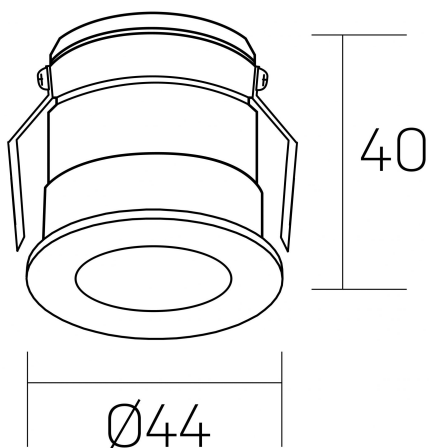

#### DETALLES GENERALES

INSTALACIÓN	Recessed with Frame
COLOR EXT-INT	Oro Cava-Negro
DIRECCIÓN DE LA LUZ	Fijo
ÁNGULO DEL HAZ DE LUZ	30°
INT-EXT ESTANQUEIDAD	IP32
MATERIAL	Aluminio
RESISTENCIA MECÁNICA	IK05
USO	Interior
GARANTÍA	5 años

#### DETALLES ELÉCTRICOS

FUENTE DE LUZ	LED
POTENCIA	3W
TEMPERATURA DE COLOR	4000K
FLUJO LUMÍNICO	130 Lm
EFICIENCIA LUMÍNICA	44 Lm/W
DIMABLE	DALI
DRIVER	Remoto
CLASE DE SEGURIDAD	II
ÍNDICE DE REPRODUCCIÓN CROMÁTICA	CRI>80
TENSIÓN	220-240 V
FREQUENCY	50-60 Hz
CORRIENTE	600 mA
VIDA UTIL	50.000h

#### DIMENSIONES GENERALES

DIMENSIÓN	Ø 44 mm
AGUJERO DE CORTE	Ø 40 mm
ALTURA	h 40 mm
DIMENSIONES DE EMBALAJE	82 x 52 x 78 mm
PESO NETO	0.086

\*Puede haber una reducción máx. del 15% en el dato de los acabados distintos al blanco.