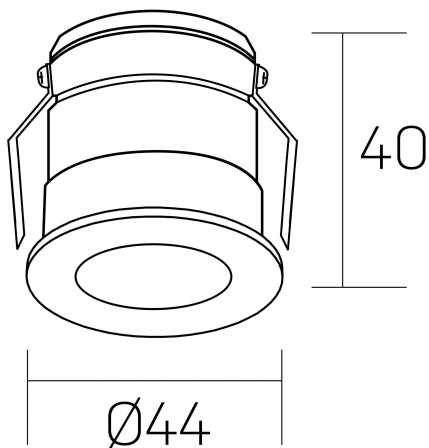

versus litl
K51103.01.RF.GC-BK.30.ST.8.40.DA

DETALLES GENERALES

INSTALACIÓN	Recessed with Frame
COLOR EXT-INT	Oro Cava-Negro
DIRECCIÓN DE LA LUZ	Fijo
ÁNGULO DEL HAZ DE LUZ	30º
INT-EXT ESTANQUEIDAD	IP32
MATERIAL	Aluminio
RESISTENCIA MECÁNICA	IK05
USO	Interior
GARANTÍA	5 años

DETALLES ELÉCTRICOS

FUENTE DE LUZ	LED
POTENCIA	3W
TEMPERATURA DE COLOR	4000K
FLUJO LUMÍNICO	130 Lm
EFICIENCIA LUMÍNICA	44 Lm/W
DIMABLE	DALI
DRIVER	Remoto
CLASE DE SEGURIDAD	II
ÍNDICE DE REPRODUCCIÓN CROMÁTICA	CRI>80
TENSIÓN	220-240 V
CORRIENTE	600 mA
VIDA UTIL	50.000h

DIMENSIONES GENERALES

DIMENSIÓN	Ø 44 mm
AGUJERO DE CORTE	Ø 40 mm
ALTURA	h 40 mm
DIMENSIONES DE EMBALAJE	82 × 52 × 78 mm
PESO NETO	0.086

*Puede haber una reducción máx. del 15% en el dato de los acabados distintos al blanco.