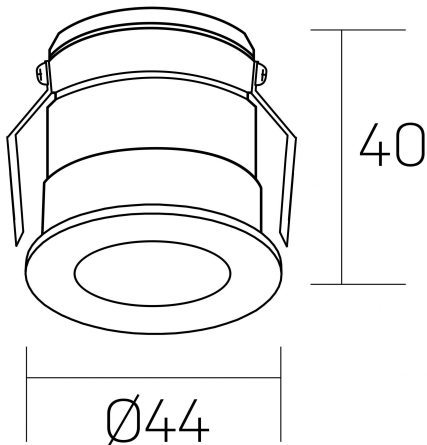

versus litl
K51103.01.RF.GC-BK.30.ST.8.40

DETALLES GENERALES

| | |
|-----------------------|---------------------|
| INSTALACIÓN | Recessed with Frame |
| COLOR EXT-INT | Oro Cava-Negro |
| DIRECCIÓN DE LA LUZ | Fijo |
| ÁNGULO DEL HAZ DE LUZ | 30º |
| INT-EXT ESTANQUEIDAD | IP32 |
| MATERIAL | Aluminio |
| RESISTENCIA MECÁNICA | IK05 |
| USO | Interior |
| GARANTÍA | 5 años |

DETALLES ELÉCTRICOS

| | |
|----------------------------------|----------------|
| FUENTE DE LUZ | LED |
| POTENCIA | 3W |
| TEMPERATURA DE COLOR | 4000K |
| FLUJO LUMÍNICO | 130 Lm |
| EFICIENCIA LUMÍNICA | 44 Lm/W |
| DIMABLE | Sin regulación |
| DRIVER | Remoto |
| CLASE DE SEGURIDAD | II |
| ÍNDICE DE REPRODUCCIÓN CROMÁTICA | CRI>80 |
| TENSIÓN | 220-240 V |
| CORRIENTE | 600 mA |
| VIDA UTIL | 50.000h |

DIMENSIONES GENERALES

| | |
|-------------------------|-----------------|
| DIMENSIÓN | Ø 44 mm |
| AGUJERO DE CORTE | Ø 40 mm |
| ALTURA | h 40 mm |
| DIMENSIONES DE EMBALAJE | 82 × 52 × 78 mm |
| PESO NETO | 0.086 |