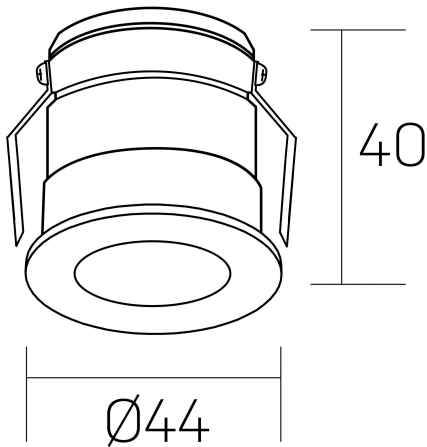

#### DETALLES GENERALES

INSTALACIÓN	Recessed with Frame
COLOR EXT-INT	Oro Cava-Negro
DIRECCIÓN DE LA LUZ	Fijo
ÁNGULO DEL HAZ DE LUZ	30°
INT-EXT ESTANQUEIDAD	IP32
MATERIAL	Aluminio
RESISTENCIA MECÁNICA	IK05
USO	Interior
GARANTÍA	3 años

#### DETALLES ELÉCTRICOS

FUENTE DE LUZ	LED
POTENCIA	3W
TEMPERATURA DE COLOR	4000K
FLUJO LUMÍNICO	130 Lm
EFICIENCIA LUMÍNICA	44 Lm/W
DIMABLE	Sin regulación
DRIVER	Remoto
CLASE DE SEGURIDAD	II
ÍNDICE DE REPRODUCCIÓN CROMÁTICA	CRI>80
TENSIÓN	220-240 V
FREQUENCY	50-60 Hz
CORRIENTE	600 mA
VIDA UTIL	35.000h

#### DIMENSIONES GENERALES

DIMENSIÓN	Ø 44 mm
AGUJERO DE CORTE	Ø 40 mm
ALTURA	h 40 mm
DIMENSIONES DE EMBALAJE	82 × 52 × 78 mm
PESO NETO	0.086

\*Puede haber una reducción máx. del 15% en el dato de los acabados distintos al blanco.