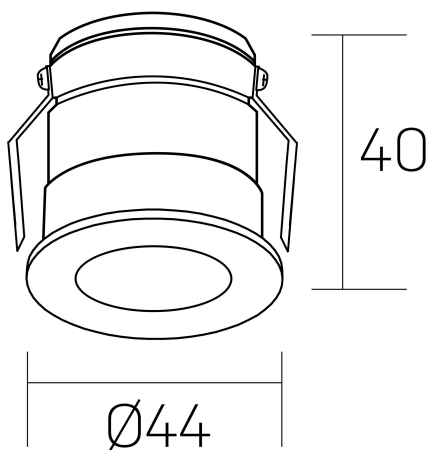

#### DETALLES GENERALES

INSTALACIÓN	Recessed with Frame
COLOR EXT-INT	Oro Cava-Negro
DIRECCIÓN DE LA LUZ	Fijo
ÁNGULO DEL HAZ DE LUZ	30°
INT-EXT ESTANQUEIDAD	IP32
MATERIAL	Aluminio
RESISTENCIA MECÁNICA	IK05
USO	Interior
GARANTÍA	3 años

#### DETALLES ELÉCTRICOS

FUENTE DE LUZ	LED
POTENCIA	3W
TEMPERATURA DE COLOR	4000K
FLUJO LUMÍNICO	130 Lm
EFICIENCIA LUMÍNICA	44 Lm/W
DIMABLE	Sin regulación
DRIVER	Remoto
CLASE DE SEGURIDAD	II
ÍNDICE DE REPRODUCCIÓN CROMÁTICA	CRI>80
TENSIÓN	220-240 V
FREQUENCY	50-60 Hz
CORRIENTE	600 mA
VIDA UTIL	35.000h

#### DIMENSIONES GENERALES

DIMENSIÓN	Ø 44 mm
AGUJERO DE CORTE	Ø 40 mm
ALTURA	h 40 mm
DIMENSIONES DE EMBALAJE	82 × 52 × 78 mm
PESO NETO	0.086

\*Puede haber una reducción máx. del 15% en el dato de los acabados distintos al blanco.