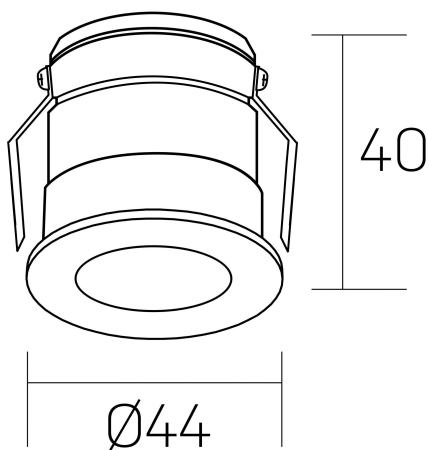

versus litl
K51103.01.RF.GC-BK.30.ST.8.30.PC

DETALLES GENERALES

INSTALACIÓN	Recessed with Frame
COLOR EXT-INT	Oro Cava-Negro
DIRECCIÓN DE LA LUZ	Fijo
ÁNGULO DEL HAZ DE LUZ	30º
INT-EXT ESTANQUEIDAD	IP32
MATERIAL	Aluminio
RESISTENCIA MECÁNICA	IK05
USO	Interior
GARANTÍA	5 años

DETALLES ELÉCTRICOS

FUENTE DE LUZ	LED
POTENCIA	3W
TEMPERATURA DE COLOR	3000K
FLUJO LUMÍNICO	133 Lm
EFICIENCIA LUMÍNICA	38 Lm/W
DIMABLE	PHASE CUT
DRIVER	Remoto
CLASE DE SEGURIDAD	II
ÍNDICE DE REPRODUCCIÓN CROMÁTICA	CRI>80
TENSIÓN	220-240 V
CORRIENTE	600 mA
VIDA UTIL	50.000h

DIMENSIONES GENERALES

DIMENSIÓN	Ø 44 mm
AGUJERO DE CORTE	Ø 40 mm
ALTURA	h 40 mm
DIMENSIONES DE EMBALAJE	82 × 52 × 78 mm
PESO NETO	0.086

*Puede haber una reducción máx. del 15% en el dato de los acabados distintos al blanco.