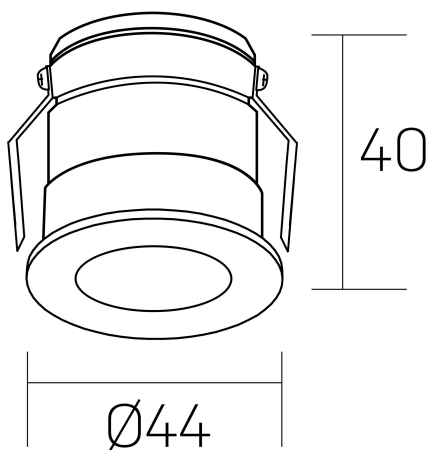

versus litl
K51103.01.RF.GC-BK.30.ST.8.30.PC

DETALLES GENERALES

INSTALACIÓN	Recessed with Frame
COLOR EXT-INT	Oro Cava-Negro
DIRECCIÓN DE LA LUZ	Fijo
ÁNGULO DEL HAZ DE LUZ	30°
INT-EXT ESTANQUEIDAD	IP32
MATERIAL	Aluminio
RESISTENCIA MECÁNICA	IK05
USO	Interior
GARANTÍA	3 años

DETALLES ELÉCTRICOS

FUENTE DE LUZ	LED
POTENCIA	3W
TEMPERATURA DE COLOR	3000K
FLUJO LUMÍNICO	133 Lm
EFICIENCIA LUMÍNICA	38 Lm/W
DIMABLE	PHASE CUT
DRIVER	Remoto
CLASE DE SEGURIDAD	II
ÍNDICE DE REPRODUCCIÓN CROMÁTICA	CRI>80
TENSIÓN	220-240 V
FREQUENCY	50-60 Hz
CORRIENTE	600 mA
VIDA UTIL	35.000h

DIMENSIONES GENERALES

DIMENSIÓN	Ø 44 mm
AGUJERO DE CORTE	Ø 40 mm
ALTURA	h 40 mm
DIMENSIONES DE EMBALAJE	82 x 52 x 78 mm
PESO NETO	0.086

*Puede haber una reducción máx. del 15% en el dato de los acabados distintos al blanco.