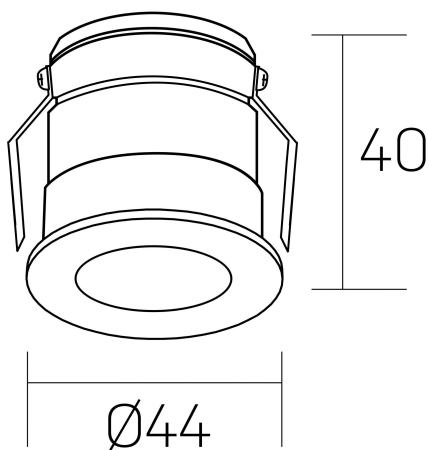

DETALLES GENERALES

INSTALACIÓN	Recessed with Frame
COLOR EXT-INT	Oro Cava-Negro
DIRECCIÓN DE LA LUZ	Fijo
ÁNGULO DEL HAZ DE LUZ	30º
INT-EXT ESTANQUEIDAD	IP32
MATERIAL	Aluminio
RESISTENCIA MECÁNICA	IK05
USO	Interior
GARANTÍA	5 años

DETALLES ELÉCTRICOS

FUENTE DE LUZ	LED
POTENCIA	3W
TEMPERATURA DE COLOR	3000K
FLUJO LUMÍNICO	133 Lm
EFICIENCIA LUMÍNICA	38 Lm/W
DIMABLE	PHASE CUT
DRIVER	Remoto
CLASE DE SEGURIDAD	II
ÍNDICE DE REPRODUCCIÓN CROMÁTICA	CRI>80
TENSIÓN	220-240 V
CORRIENTE	600 mA
VIDA UTIL	50.000h

DIMENSIONES GENERALES

DIMENSIÓN	Ø 44 mm
AGUJERO DE CORTE	Ø 40 mm
ALTURA	h 40 mm
DIMENSIONES DE EMBALAJE	82 × 52 × 78 mm
PESO NETO	0.086

*Puede haber una reducción máx. del 15% en el dato de los acabados distintos al blanco.