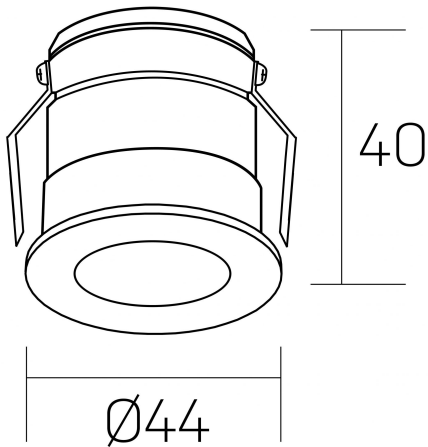

versus litl
K51103.01.RF.GC-BK.30.ST.8.30.PC

DETALLES GENERALES

INSTALACIÓN	Recessed with Frame
COLOR EXT-INT	Oro Cava-Negro
DIRECCIÓN DE LA LUZ	Fijo
ÁNGULO DEL HAZ DE LUZ	30°
INT-EXT ESTANQUEIDAD	IP32
MATERIAL	Aluminio
RESISTENCIA MECÁNICA	IK05
USO	Interior
GARANTÍA	5 años

DETALLES ELÉCTRICOS

FUENTE DE LUZ	LED
POTENCIA	3W
TEMPERATURA DE COLOR	3000K
FLUJO LUMÍNICO	133 Lm
EFICIENCIA LUMÍNICA	38 Lm/W
DIMABLE	PHASE CUT
DRIVER	Remoto
CLASE DE SEGURIDAD	II
ÍNDICE DE REPRODUCCIÓN CROMÁTICA	CRI>80
TENSIÓN	220-240 V
FREQUENCY	50-60 Hz
CORRIENTE	600 mA
VIDA UTIL	50.000h

DIMENSIONES GENERALES

DIMENSIÓN	Ø 44 mm
AGUJERO DE CORTE	Ø 40 mm
ALTURA	h 40 mm
DIMENSIONES DE EMBALAJE	82 x 52 x 78 mm
PESO NETO	0.086

*Puede haber una reducción máx. del 15% en el dato de los acabados distintos al blanco.