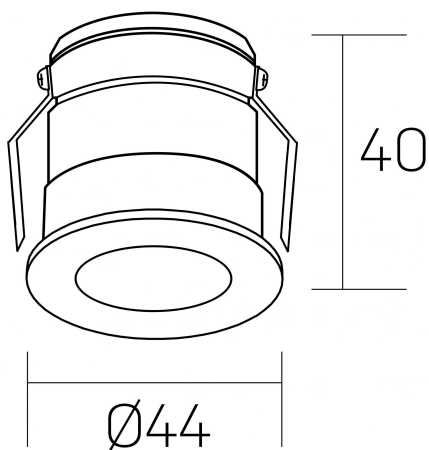

#### DETALLES GENERALES

INSTALACIÓN	Recessed with Frame
COLOR EXT-INT	Oro Cava-Negro
DIRECCIÓN DE LA LUZ	Fijo
ÁNGULO DEL HAZ DE LUZ	30°
INT-EXT ESTANQUEIDAD	IP32
MATERIAL	Aluminio
RESISTENCIA MECÁNICA	IK05
USO	Interior
GARANTÍA	5 años

#### DETALLES ELÉCTRICOS

FUENTE DE LUZ	LED
POTENCIA	3W
TEMPERATURA DE COLOR	2700K
FLUJO LUMÍNICO	90 Lm
EFICIENCIA LUMÍNICA	36 Lm/W
DIMABLE	PHASE CUT
DRIVER	Remoto
CLASE DE SEGURIDAD	II
ÍNDICE DE REPRODUCCIÓN CROMÁTICA	CRI>80
TENSIÓN	220-240 V
FREQUENCY	50-60 Hz
CORRIENTE	600 mA
VIDA UTIL	50.000h

#### DIMENSIONES GENERALES

DIMENSIÓN	Ø 44 mm
AGUJERO DE CORTE	Ø 40 mm
ALTURA	h 40 mm
DIMENSIONES DE EMBALAJE	82 x 52 x 78 mm
PESO NETO	0.086

\*Puede haber una reducción máx. del 15% en el dato de los acabados distintos al blanco.