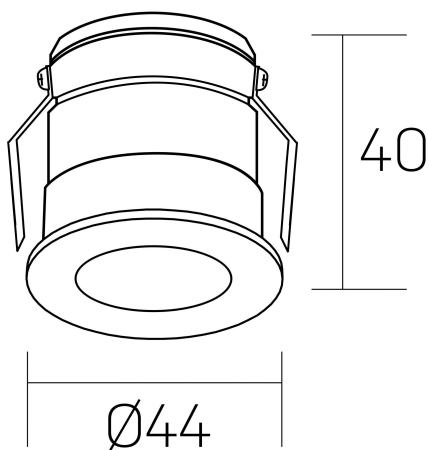

versus litl
K51103.01.RF.GC-BK.30.ST.8.27.PC

DETALLES GENERALES

INSTALACIÓN	Recessed with Frame
COLOR EXT-INT	Oro Cava-Negro
DIRECCIÓN DE LA LUZ	Fijo
ÁNGULO DEL HAZ DE LUZ	30º
INT-EXT ESTANQUEIDAD	IP32
MATERIAL	Aluminio
RESISTENCIA MECÁNICA	IK05
USO	Interior
GARANTÍA	5 años

DETALLES ELÉCTRICOS

FUENTE DE LUZ	LED
POTENCIA	3W
TEMPERATURA DE COLOR	2700K
FLUJO LUMÍNICO	90 Lm
EFICIENCIA LUMÍNICA	36 Lm/W
DIMABLE	PHASE CUT
DRIVER	Remoto
CLASE DE SEGURIDAD	II
ÍNDICE DE REPRODUCCIÓN CROMÁTICA	CRI>80
TENSIÓN	220-240 V
CORRIENTE	600 mA
VIDA UTIL	50.000h

DIMENSIONES GENERALES

DIMENSIÓN	Ø 44 mm
AGUJERO DE CORTE	Ø 40 mm
ALTURA	h 40 mm
DIMENSIONES DE EMBALAJE	82 × 52 × 78 mm
PESO NETO	0.086

*Puede haber una reducción máx. del 15% en el dato de los acabados distintos al blanco.