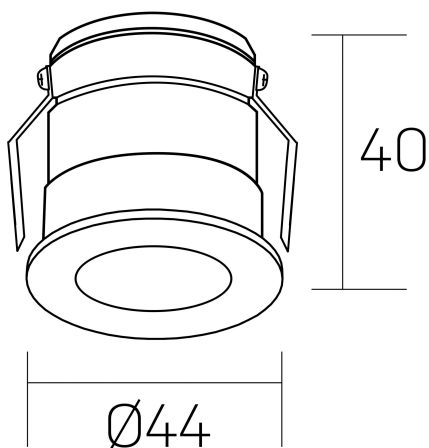

versus litl
K51103.01.RF.GC-BK.30.ST.8.27.PC

DETALLES GENERALES

INSTALACIÓN	Recessed with Frame
COLOR EXT-INT	Oro Cava-Negro
DIRECCIÓN DE LA LUZ	Fijo
ÁNGULO DEL HAZ DE LUZ	30°
INT-EXT ESTANQUEIDAD	IP32
MATERIAL	Aluminio
RESISTENCIA MECÁNICA	IK05
USO	Interior
GARANTÍA	3 años

DETALLES ELÉCTRICOS

FUENTE DE LUZ	LED
POTENCIA	3W
TEMPERATURA DE COLOR	2700K
FLUJO LUMÍNICO	90 Lm
EFICIENCIA LUMÍNICA	36 Lm/W
DIMABLE	PHASE CUT
DRIVER	Remoto
CLASE DE SEGURIDAD	II
ÍNDICE DE REPRODUCCIÓN CROMÁTICA	CRI>80
TENSIÓN	220-240 V
FREQUENCY	50-60 Hz
CORRIENTE	600 mA
VIDA UTIL	35.000h

DIMENSIONES GENERALES

DIMENSIÓN	Ø 44 mm
AGUJERO DE CORTE	Ø 40 mm
ALTURA	h 40 mm
DIMENSIONES DE EMBALAJE	82 x 52 x 78 mm
PESO NETO	0.086

*Puede haber una reducción máx. del 15% en el dato de los acabados distintos al blanco.