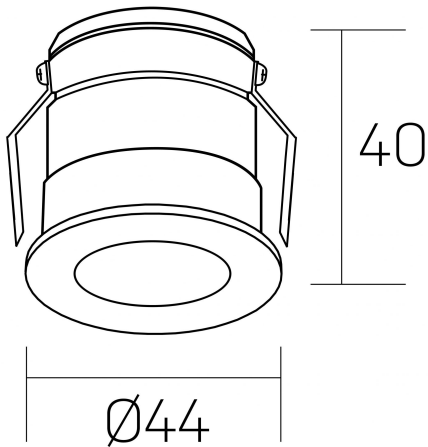

versus litl
K51103.01.RF.GC-BK.30.ST.8.30

DETALLES GENERALES

INSTALACIÓN	Recessed with Frame
COLOR EXT-INT	Oro Cava-Negro
DIRECCIÓN DE LA LUZ	Fijo
ÁNGULO DEL HAZ DE LUZ	30º
INT-EXT ESTANQUEIDAD	IP32
MATERIAL	Aluminio
RESISTENCIA MECÁNICA	IK05
USO	Interior
GARANTÍA	5 años

DETALLES ELÉCTRICOS

FUENTE DE LUZ	LED
POTENCIA	3W
TEMPERATURA DE COLOR	3000K
FLUJO LUMÍNICO	133 Lm
EFICIENCIA LUMÍNICA	36 Lm/W
DIMABLE	Sin regulación
DRIVER	Remoto
CLASE DE SEGURIDAD	II
ÍNDICE DE REPRODUCCIÓN CROMÁTICA	CRI>80
TENSIÓN	220-240 V
CORRIENTE	600 mA
VIDA UTIL	50.000h

DIMENSIONES GENERALES

DIMENSIÓN	Ø 44 mm
AGUJERO DE CORTE	Ø 40 mm
ALTURA	h 40 mm
DIMENSIONES DE EMBALAJE	82 × 52 × 78 mm
PESO NETO	0.086

*Puede haber una reducción máx. del 15% en el dato de los acabados distintos al blanco.