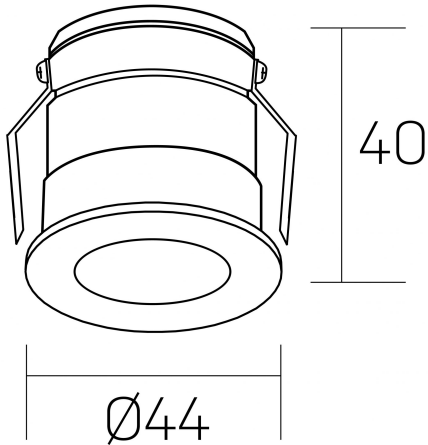

#### DETALLES GENERALES

INSTALACIÓN	Recessed with Frame
COLOR EXT-INT	Oro Cava-Negro
DIRECCIÓN DE LA LUZ	Fijo
ÁNGULO DEL HAZ DE LUZ	30°
INT-EXT ESTANQUEIDAD	IP32
MATERIAL	Aluminio
RESISTENCIA MECÁNICA	IK05
USO	Interior
GARANTÍA	3 años

#### DETALLES ELÉCTRICOS

FUENTE DE LUZ	LED
POTENCIA	3W
TEMPERATURA DE COLOR	3000K
FLUJO LUMÍNICO	133 Lm
EFICIENCIA LUMÍNICA	36 Lm/W
DIMABLE	Sin regulación
DRIVER	Remoto
CLASE DE SEGURIDAD	II
ÍNDICE DE REPRODUCCIÓN CROMÁTICA	CRI>80
TENSIÓN	220-240 V
FREQUENCY	50-60 Hz
CORRIENTE	600 mA
VIDA UTIL	35.000h

#### DIMENSIONES GENERALES

DIMENSIÓN	Ø 44 mm
AGUJERO DE CORTE	Ø 40 mm
ALTURA	h 40 mm
DIMENSIONES DE EMBALAJE	82 x 52 x 78 mm
PESO NETO	0.086

\*Puede haber una reducción máx. del 15% en el dato de los acabados distintos al blanco.