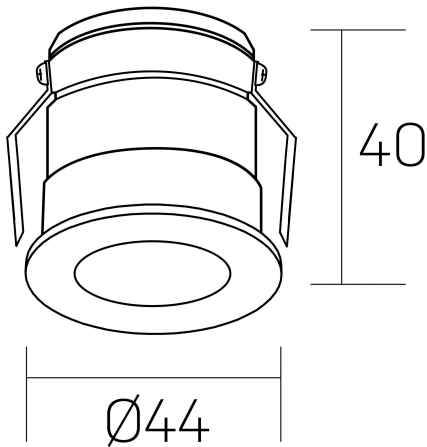

versus litl
K51103.01.RF.GC-BK.30.ST.8.27.D1

DETALLES GENERALES

INSTALACIÓN	Recessed with Frame
COLOR EXT-INT	Oro Cava-Negro
DIRECCIÓN DE LA LUZ	Fijo
ÁNGULO DEL HAZ DE LUZ	30°
INT-EXT ESTANQUEIDAD	IP32
MATERIAL	Aluminio
RESISTENCIA MECÁNICA	IK05
USO	Interior
GARANTÍA	3 años

DETALLES ELÉCTRICOS

FUENTE DE LUZ	LED
POTENCIA	3W
TEMPERATURA DE COLOR	2700K
FLUJO LUMÍNICO	90 Lm
EFICIENCIA LUMÍNICA	36 Lm/W
DIMABLE	1.10v
DRIVER	Remoto
CLASE DE SEGURIDAD	II
ÍNDICE DE REPRODUCCIÓN CROMÁTICA	CRI>80
TENSIÓN	220-240 V
FREQUENCY	50-60 Hz
CORRIENTE	600 mA
VIDA UTIL	35.000h

DIMENSIONES GENERALES

DIMENSIÓN	Ø 44 mm
AGUJERO DE CORTE	Ø 40 mm
ALTURA	h 40 mm
DIMENSIONES DE EMBALAJE	82 x 52 x 78 mm
PESO NETO	0.086

*Puede haber una reducción máx. del 15% en el dato de los acabados distintos al blanco.