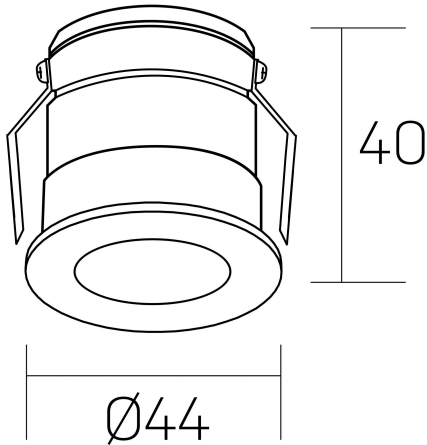

versus litl
K51103.01.RF.GC-BK.30.ST.8.27.D1

DETALLES GENERALES

INSTALACIÓN	Recessed with Frame
COLOR EXT-INT	Oro Cava-Negro
DIRECCIÓN DE LA LUZ	Fijo
ÁNGULO DEL HAZ DE LUZ	30º
INT-EXT ESTANQUEIDAD	IP32
MATERIAL	Aluminio
RESISTENCIA MECÁNICA	IK05
USO	Interior
GARANTÍA	5 años

DETALLES ELÉCTRICOS

FUENTE DE LUZ	LED
POTENCIA	3W
TEMPERATURA DE COLOR	2700K
FLUJO LUMÍNICO	90 Lm
EFICIENCIA LUMÍNICA	36 Lm/W
DIMABLE	1.10v
DRIVER	Remoto
CLASE DE SEGURIDAD	II
ÍNDICE DE REPRODUCCIÓN CROMÁTICA	CRI>80
TENSIÓN	220-240 V
CORRIENTE	600 mA
VIDA UTIL	50.000h

DIMENSIONES GENERALES

DIMENSIÓN	Ø 44 mm
AGUJERO DE CORTE	Ø 40 mm
ALTURA	h 40 mm
DIMENSIONES DE EMBALAJE	82 × 52 × 78 mm
PESO NETO	0.086

*Puede haber una reducción máx. del 15% en el dato de los acabados distintos al blanco.