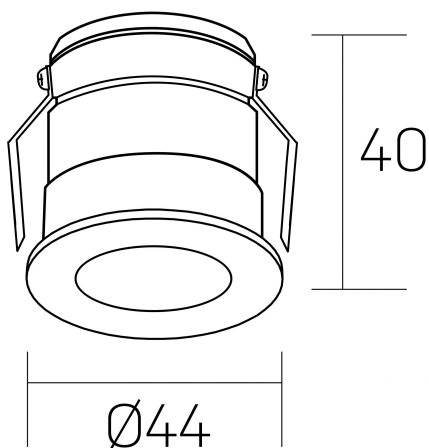

versus litl
K51103.01.RF.GC-BK.30.ST.8.27.D1

DETALLES GENERALES

INSTALACIÓN	Recessed with Frame
COLOR EXT-INT	Oro Cava-Negro
DIRECCIÓN DE LA LUZ	Fijo
ÁNGULO DEL HAZ DE LUZ	30°
INT-EXT ESTANQUEIDAD	IP32
MATERIAL	Aluminio
RESISTENCIA MECÁNICA	IK05
USO	Interior
GARANTÍA	3 años

DETALLES ELÉCTRICOS

FUENTE DE LUZ	LED
POTENCIA	3W
TEMPERATURA DE COLOR	2700K
FLUJO LUMÍNICO	90 Lm
EFICIENCIA LUMÍNICA	36 Lm/W
DIMABLE	1.10v
DRIVER	Remoto
CLASE DE SEGURIDAD	II
ÍNDICE DE REPRODUCCIÓN CROMÁTICA	CRI>80
TENSIÓN	220-240 V
FREQUENCY	50-60 Hz
CORRIENTE	600 mA
VIDA UTIL	35.000h

DIMENSIONES GENERALES

DIMENSIÓN	Ø 44 mm
AGUJERO DE CORTE	Ø 40 mm
ALTURA	h 40 mm
DIMENSIONES DE EMBALAJE	82 × 52 × 78 mm
PESO NETO	0.086

*Puede haber una reducción máx. del 15% en el dato de los acabados distintos al blanco.