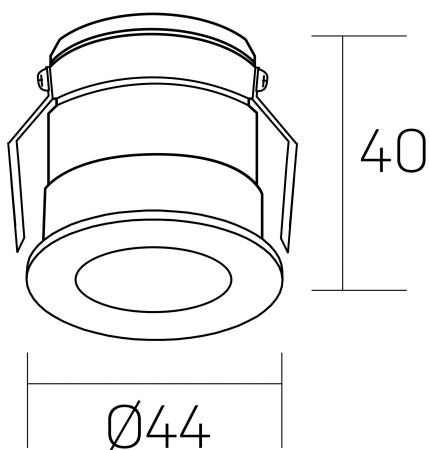

versus litl
K51103.01.RF.WH-BK.30.ST.8.40.DA

DETALLES GENERALES

INSTALACIÓN	Recessed with Frame
COLOR EXT-INT	Blanco-Negro
DIRECCIÓN DE LA LUZ	Fijo
ÁNGULO DEL HAZ DE LUZ	30°
INT-EXT ESTANQUEIDAD	IP32
MATERIAL	Aluminio
RESISTENCIA MECÁNICA	IK05
USO	Interior
GARANTÍA	3 años

DETALLES ELÉCTRICOS

FUENTE DE LUZ	LED
POTENCIA	3W
TEMPERATURA DE COLOR	4000K
FLUJO LUMÍNICO	130 Lm
EFICIENCIA LUMÍNICA	44 Lm/W
DIMABLE	DALI
DRIVER	Remoto
CLASE DE SEGURIDAD	II
ÍNDICE DE REPRODUCCIÓN CROMÁTICA	CRI>80
TENSIÓN	220-240 V
FREQUENCY	50-60 Hz
CORRIENTE	600 mA
VIDA UTIL	35.000h

DIMENSIONES GENERALES

DIMENSIÓN	Ø 44 mm
AGUJERO DE CORTE	Ø 40 mm
ALTURA	h 40 mm
DIMENSIONES DE EMBALAJE	82 x 52 x 78 mm
PESO NETO	0.086

*Puede haber una reducción máx. del 15% en el dato de los acabados distintos al blanco.