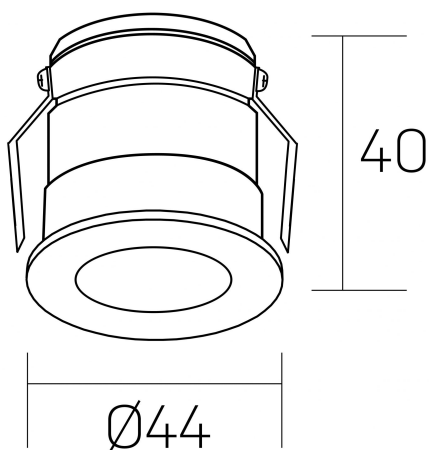

versus litl
K51103.01.RF.WH-BK.30.ST.8.40.DA

DETALLES GENERALES

| | |
|-----------------------|---------------------|
| INSTALACIÓN | Recessed with Frame |
| COLOR EXT-INT | Blanco-Negro |
| DIRECCIÓN DE LA LUZ | Fijo |
| ÁNGULO DEL HAZ DE LUZ | 30º |
| INT-EXT ESTANQUEIDAD | IP32 |
| MATERIAL | Aluminio |
| RESISTENCIA MECÁNICA | IK05 |
| USO | Interior |
| GARANTÍA | 5 años |

DETALLES ELÉCTRICOS

| | |
|----------------------------------|-----------|
| FUENTE DE LUZ | LED |
| POTENCIA | 3W |
| TEMPERATURA DE COLOR | 4000K |
| FLUJO LUMÍNICO | 130 Lm |
| EFICIENCIA LUMÍNICA | 44 Lm/W |
| DIMABLE | DALI |
| DRIVER | Remoto |
| CLASE DE SEGURIDAD | II |
| ÍNDICE DE REPRODUCCIÓN CROMÁTICA | CRI>80 |
| TENSIÓN | 220-240 V |
| CORRIENTE | 600 mA |
| VIDA UTIL | 50.000h |

DIMENSIONES GENERALES

| | |
|-------------------------|-----------------|
| DIMENSIÓN | Ø 44 mm |
| AGUJERO DE CORTE | Ø 40 mm |
| ALTURA | h 40 mm |
| DIMENSIONES DE EMBALAJE | 82 × 52 × 78 mm |
| PESO NETO | 0.086 |