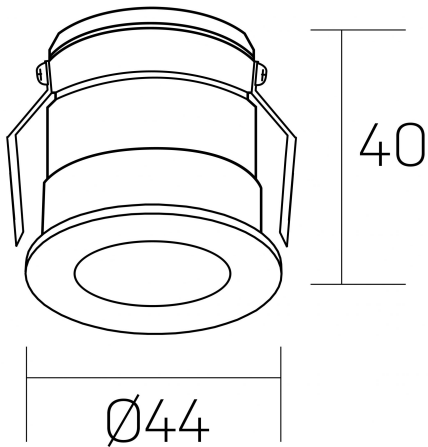

versus litl
K51103.01.RF.WH-BK.30.ST.8.40.DA

DETALLES GENERALES

INSTALACIÓN	Recessed with Frame
COLOR EXT-INT	Blanco-Negro
DIRECCIÓN DE LA LUZ	Fijo
ÁNGULO DEL HAZ DE LUZ	30°
INT-EXT ESTANQUEIDAD	IP32
MATERIAL	Aluminio
RESISTENCIA MECÁNICA	IK05
USO	Interior
GARANTÍA	3 años

DETALLES ELÉCTRICOS

FUENTE DE LUZ	LED
POTENCIA	3W
TEMPERATURA DE COLOR	4000K
FLUJO LUMÍNICO	130 Lm
EFICIENCIA LUMÍNICA	44 Lm/W
DIMABLE	DALI
DRIVER	Remoto
CLASE DE SEGURIDAD	II
ÍNDICE DE REPRODUCCIÓN CROMÁTICA	CRI>80
TENSIÓN	220-240 V
FREQUENCY	50-60 Hz
CORRIENTE	600 mA
VIDA UTIL	35.000h

DIMENSIONES GENERALES

DIMENSIÓN	Ø 44 mm
AGUJERO DE CORTE	Ø 40 mm
ALTURA	h 40 mm
DIMENSIONES DE EMBALAJE	82 x 52 x 78 mm
PESO NETO	0.086

*Puede haber una reducción máx. del 15% en el dato de los acabados distintos al blanco.