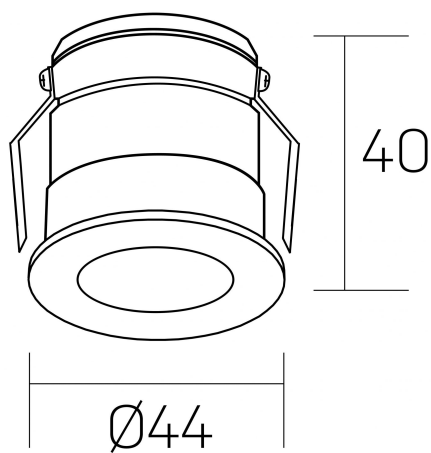

**versus litl**  
K51103.01.RF.WH-BK.30.ST.8.40

#### DETALLES GENERALES

INSTALACIÓN	Recessed with Frame
COLOR EXT-INT	Blanco-Negro
DIRECCIÓN DE LA LUZ	Fijo
ÁNGULO DEL HAZ DE LUZ	30°
INT-EXT ESTANQUEIDAD	IP32
MATERIAL	Aluminio
RESISTENCIA MECÁNICA	IK05
USO	Interior
GARANTÍA	5 años

#### DETALLES ELÉCTRICOS

FUENTE DE LUZ	LED
POTENCIA	3W
TEMPERATURA DE COLOR	4000K
FLUJO LUMÍNICO	130 Lm
EFICIENCIA LUMÍNICA	44 Lm/W
DIMABLE	Sin regulación
DRIVER	Remoto
CLASE DE SEGURIDAD	II
ÍNDICE DE REPRODUCCIÓN CROMÁTICA	CRI>80
TENSIÓN	220-240 V
FREQUENCY	50-60 Hz
CORRIENTE	600 mA
VIDA UTIL	50.000h

#### DIMENSIONES GENERALES

DIMENSIÓN	Ø 44 mm
AGUJERO DE CORTE	Ø 40 mm
ALTURA	h 40 mm
DIMENSIONES DE EMBALAJE	82 × 52 × 78 mm
PESO NETO	0.086

\*Puede haber una reducción máx. del 15% en el dato de los acabados distintos al blanco.