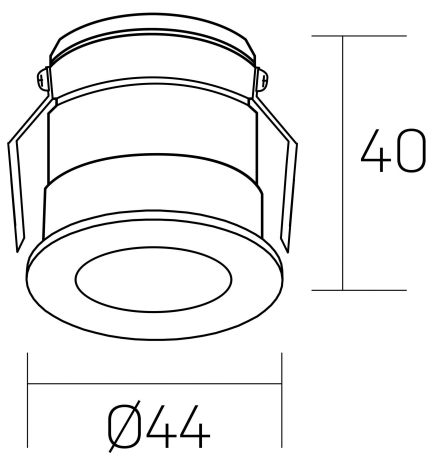

versus litl
K51103.01.RF.WH-BK.30.ST.8.40

DETALLES GENERALES

INSTALACIÓN	Recessed with Frame
COLOR EXT-INT	Blanco-Negro
DIRECCIÓN DE LA LUZ	Fijo
ÁNGULO DEL HAZ DE LUZ	30º
INT-EXT ESTANQUEIDAD	IP32
MATERIAL	Aluminio
RESISTENCIA MECÁNICA	IK05
USO	Interior
GARANTÍA	5 años

DETALLES ELÉCTRICOS

FUENTE DE LUZ	LED
POTENCIA	3W
TEMPERATURA DE COLOR	4000K
FLUJO LUMÍNICO	130 Lm
EFICIENCIA LUMÍNICA	44 Lm/W
DIMABLE	Sin regulación
DRIVER	Remoto
CLASE DE SEGURIDAD	II
ÍNDICE DE REPRODUCCIÓN CROMÁTICA	CRI>80
TENSIÓN	220-240 V
CORRIENTE	600 mA
VIDA UTIL	50.000h

DIMENSIONES GENERALES

DIMENSIÓN	Ø 44 mm
AGUJERO DE CORTE	Ø 40 mm
ALTURA	h 40 mm
DIMENSIONES DE EMBALAJE	82 × 52 × 78 mm
PESO NETO	0.086

*Puede haber una reducción máx. del 15% en el dato de los acabados distintos al blanco.