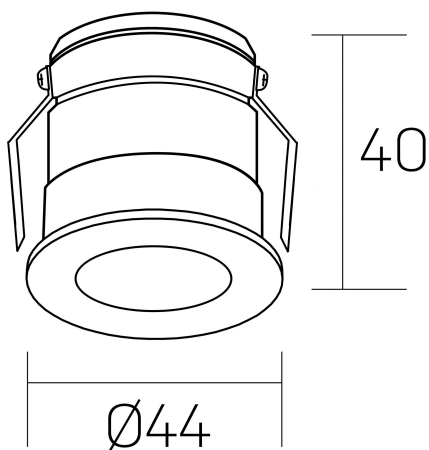

versus litl
K51103.01.RF.WH-BK.30.ST.8.40

DETALLES GENERALES

INSTALACIÓN	Recessed with Frame
COLOR EXT-INT	Blanco-Negro
DIRECCIÓN DE LA LUZ	Fijo
ÁNGULO DEL HAZ DE LUZ	30°
INT-EXT ESTANQUEIDAD	IP32
MATERIAL	Aluminio
RESISTENCIA MECÁNICA	IK05
USO	Interior
GARANTÍA	3 años

DETALLES ELÉCTRICOS

FUENTE DE LUZ	LED
POTENCIA	3W
TEMPERATURA DE COLOR	4000K
FLUJO LUMÍNICO	130 Lm
EFICIENCIA LUMÍNICA	44 Lm/W
DIMABLE	Sin regulación
DRIVER	Remoto
CLASE DE SEGURIDAD	II
ÍNDICE DE REPRODUCCIÓN CROMÁTICA	CRI>80
TENSIÓN	220-240 V
FREQUENCY	50-60 Hz
CORRIENTE	600 mA
VIDA UTIL	35.000h

DIMENSIONES GENERALES

DIMENSIÓN	Ø 44 mm
AGUJERO DE CORTE	Ø 40 mm
ALTURA	h 40 mm
DIMENSIONES DE EMBALAJE	82 × 52 × 78 mm
PESO NETO	0.086

*Puede haber una reducción máx. del 15% en el dato de los acabados distintos al blanco.