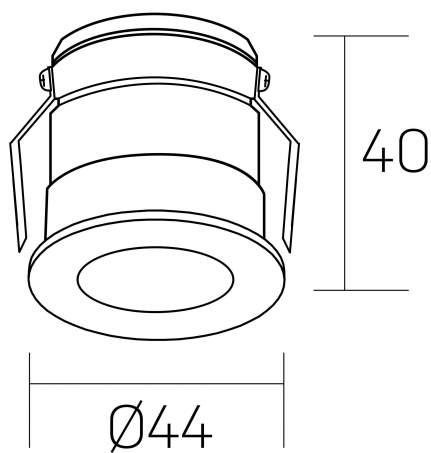

**versus litl**  
K51103.01.RF.WH-BK.30.ST.8.30.PC

#### DETALLES GENERALES

INSTALACIÓN	Recessed with Frame
COLOR EXT-INT	Blanco-Negro
DIRECCIÓN DE LA LUZ	Fijo
ÁNGULO DEL HAZ DE LUZ	30°
INT-EXT ESTANQUEIDAD	IP32
MATERIAL	Aluminio
RESISTENCIA MECÁNICA	IK05
USO	Interior
GARANTÍA	5 años

#### DETALLES ELÉCTRICOS

FUENTE DE LUZ	LED
POTENCIA	3W
TEMPERATURA DE COLOR	3000K
FLUJO LUMÍNICO	133 Lm
EFICIENCIA LUMÍNICA	38 Lm/W
DIMABLE	PHASE CUT
DRIVER	Remoto
CLASE DE SEGURIDAD	II
ÍNDICE DE REPRODUCCIÓN CROMÁTICA	CRI>80
TENSIÓN	220-240 V
FREQUENCY	50-60 Hz
CORRIENTE	600 mA
VIDA UTIL	50.000h

#### DIMENSIONES GENERALES

DIMENSIÓN	Ø 44 mm
AGUJERO DE CORTE	Ø 40 mm
ALTURA	h 40 mm
DIMENSIONES DE EMBALAJE	82 x 52 x 78 mm
PESO NETO	0.086

\*Puede haber una reducción máx. del 15% en el dato de los acabados distintos al blanco.