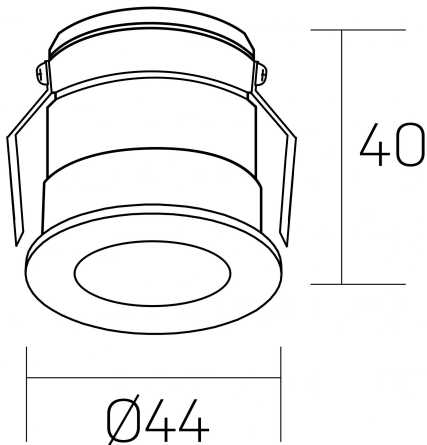

**versus litl**  
K51103.01.RF.WH-BK.30.ST.8.30.PC

#### DETALLES GENERALES

INSTALACIÓN	Recessed with Frame
COLOR EXT-INT	Blanco-Negro
DIRECCIÓN DE LA LUZ	Fijo
ÁNGULO DEL HAZ DE LUZ	30°
INT-EXT ESTANQUEIDAD	IP32
MATERIAL	Aluminio
RESISTENCIA MECÁNICA	IK05
USO	Interior
GARANTÍA	3 años

#### DETALLES ELÉCTRICOS

FUENTE DE LUZ	LED
POTENCIA	3W
TEMPERATURA DE COLOR	3000K
FLUJO LUMÍNICO	133 Lm
EFICIENCIA LUMÍNICA	38 Lm/W
DIMABLE	PHASE CUT
DRIVER	Remoto
CLASE DE SEGURIDAD	II
ÍNDICE DE REPRODUCCIÓN CROMÁTICA	CRI>80
TENSIÓN	220-240 V
FREQUENCY	50-60 Hz
CORRIENTE	600 mA
VIDA UTIL	35.000h

#### DIMENSIONES GENERALES

DIMENSIÓN	Ø 44 mm
AGUJERO DE CORTE	Ø 40 mm
ALTURA	h 40 mm
DIMENSIONES DE EMBALAJE	82 x 52 x 78 mm
PESO NETO	0.086

\*Puede haber una reducción máx. del 15% en el dato de los acabados distintos al blanco.