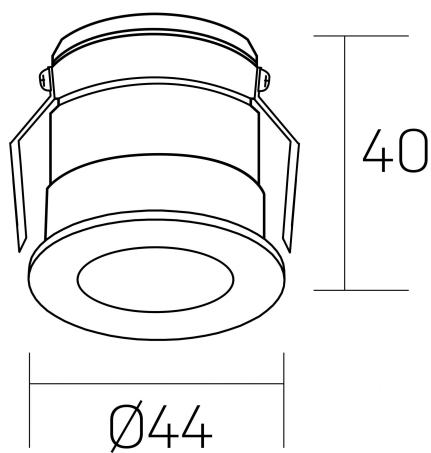

versus litl
K51103.01.RF.WH-BK.30.ST.8.30.PC

DETALLES GENERALES

INSTALACIÓN	Recessed with Frame
COLOR EXT-INT	Blanco-Negro
DIRECCIÓN DE LA LUZ	Fijo
ÁNGULO DEL HAZ DE LUZ	30º
INT-EXT ESTANQUEIDAD	IP32
MATERIAL	Aluminio
RESISTENCIA MECÁNICA	IK05
USO	Interior
GARANTÍA	5 años

DETALLES ELÉCTRICOS

FUENTE DE LUZ	LED
POTENCIA	3W
TEMPERATURA DE COLOR	3000K
FLUJO LUMÍNICO	133 Lm
EFICIENCIA LUMÍNICA	38 Lm/W
DIMABLE	PHASE CUT
DRIVER	Remoto
CLASE DE SEGURIDAD	II
ÍNDICE DE REPRODUCCIÓN CROMÁTICA	CRI>80
TENSIÓN	220-240 V
CORRIENTE	600 mA
VIDA UTIL	50.000h

DIMENSIONES GENERALES

DIMENSIÓN	Ø 44 mm
AGUJERO DE CORTE	Ø 40 mm
ALTURA	h 40 mm
DIMENSIONES DE EMBALAJE	82 × 52 × 78 mm
PESO NETO	0.086

*Puede haber una reducción máx. del 15% en el dato de los acabados distintos al blanco.