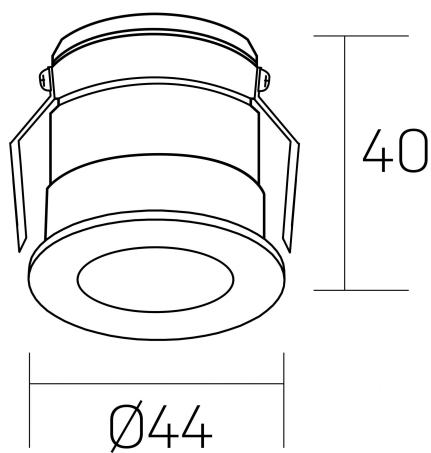

versus litl
K51103.01.RF.WH-BK.30.ST.8.30.D1

DETALLES GENERALES

INSTALACIÓN	Recessed with Frame
COLOR EXT-INT	Blanco-Negro
DIRECCIÓN DE LA LUZ	Fijo
ÁNGULO DEL HAZ DE LUZ	30°
INT-EXT ESTANQUEIDAD	IP32
MATERIAL	Aluminio
RESISTENCIA MECÁNICA	IK05
USO	Interior
GARANTÍA	3 años

DETALLES ELÉCTRICOS

FUENTE DE LUZ	LED
POTENCIA	3W
TEMPERATURA DE COLOR	3000K
FLUJO LUMÍNICO	133 Lm
EFICIENCIA LUMÍNICA	38 Lm/W
DIMABLE	1.10v
DRIVER	Remoto
CLASE DE SEGURIDAD	II
ÍNDICE DE REPRODUCCIÓN CROMÁTICA	CRI>80
TENSIÓN	220-240 V
FREQUENCY	50-60 Hz
CORRIENTE	600 mA
VIDA UTIL	35.000h

DIMENSIONES GENERALES

DIMENSIÓN	Ø 44 mm
AGUJERO DE CORTE	Ø 40 mm
ALTURA	h 40 mm
DIMENSIONES DE EMBALAJE	82 x 52 x 78 mm
PESO NETO	0.086

*Puede haber una reducción máx. del 15% en el dato de los acabados distintos al blanco.