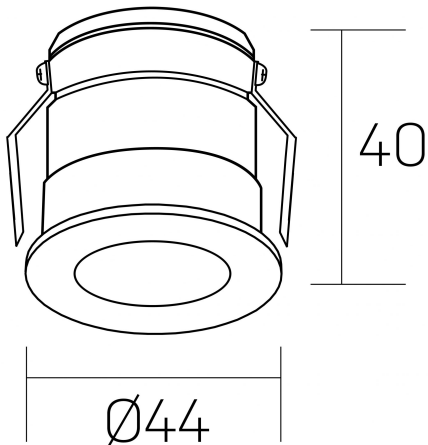

**versus litl**  
K51103.01.RF.WH-BK.30.ST.8.27.PU

#### DETALLES GENERALES

INSTALACIÓN	Recessed with Frame
COLOR EXT-INT	Blanco-Negro
DIRECCIÓN DE LA LUZ	Fijo
ÁNGULO DEL HAZ DE LUZ	30°
INT-EXT ESTANQUEIDAD	IP32
MATERIAL	Aluminio
RESISTENCIA MECÁNICA	IK05
USO	Interior
GARANTÍA	3 años

#### DETALLES ELÉCTRICOS

FUENTE DE LUZ	LED
POTENCIA	3W
TEMPERATURA DE COLOR	2700K
FLUJO LUMÍNICO	90 Lm
EFICIENCIA LUMÍNICA	36 Lm/W
DIMABLE	PUSH
DRIVER	Remoto
CLASE DE SEGURIDAD	II
ÍNDICE DE REPRODUCCIÓN CROMÁTICA	CRI>80
TENSIÓN	220-240 V
FREQUENCY	50-60 Hz
CORRIENTE	600 mA
VIDA UTIL	35.000h

#### DIMENSIONES GENERALES

DIMENSIÓN	Ø 44 mm
AGUJERO DE CORTE	Ø 40 mm
ALTURA	h 40 mm
DIMENSIONES DE EMBALAJE	82 x 52 x 78 mm
PESO NETO	0.086

\*Puede haber una reducción máx. del 15% en el dato de los acabados distintos al blanco.