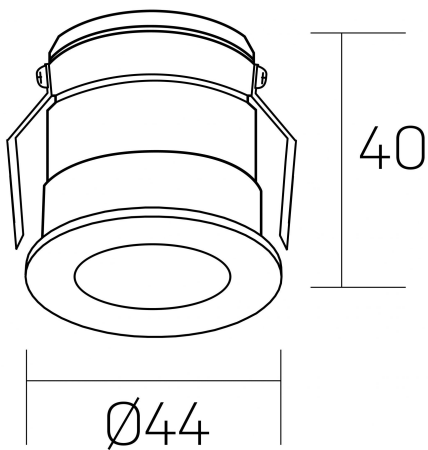

**versus litl**  
K51103.01.RF.WH-BK.30.ST.8.27.PU

#### DETALLES GENERALES

INSTALACIÓN	Recessed with Frame
COLOR EXT-INT	Blanco-Negro
DIRECCIÓN DE LA LUZ	Fijo
ÁNGULO DEL HAZ DE LUZ	30°
INT-EXT ESTANQUEIDAD	IP32
MATERIAL	Aluminio
RESISTENCIA MECÁNICA	IK05
USO	Interior
GARANTÍA	3 años

#### DETALLES ELÉCTRICOS

FUENTE DE LUZ	LED
POTENCIA	3W
TEMPERATURA DE COLOR	2700K
FLUJO LUMÍNICO	90 Lm
EFICIENCIA LUMÍNICA	36 Lm/W
DIMABLE	PUSH
DRIVER	Remoto
CLASE DE SEGURIDAD	II
ÍNDICE DE REPRODUCCIÓN CROMÁTICA	CRI>80
TENSIÓN	220-240 V
FREQUENCY	50-60 Hz
CORRIENTE	600 mA
VIDA UTIL	35.000h

#### DIMENSIONES GENERALES

DIMENSIÓN	Ø 44 mm
AGUJERO DE CORTE	Ø 40 mm
ALTURA	h 40 mm
DIMENSIONES DE EMBALAJE	82 x 52 x 78 mm
PESO NETO	0.086

\*Puede haber una reducción máx. del 15% en el dato de los acabados distintos al blanco.