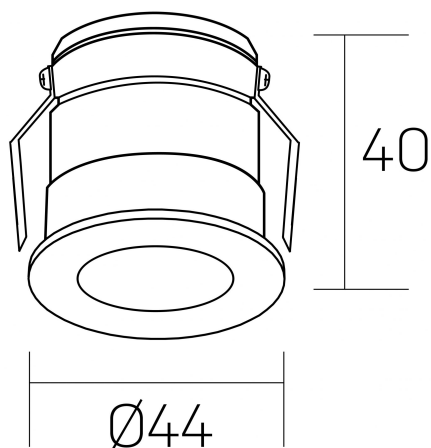

versus litl
K51103.01.RF.WH-BK.30.ST.8.27.DA

DETALLES GENERALES

INSTALACIÓN	Recessed with Frame
COLOR EXT-INT	Blanco-Negro
DIRECCIÓN DE LA LUZ	Fijo
ÁNGULO DEL HAZ DE LUZ	30°
INT-EXT ESTANQUEIDAD	IP32
MATERIAL	Aluminio
RESISTENCIA MECÁNICA	IK05
USO	Interior
GARANTÍA	3 años

DETALLES ELÉCTRICOS

FUENTE DE LUZ	LED
POTENCIA	3W
TEMPERATURA DE COLOR	2700K
FLUJO LUMÍNICO	90 Lm
EFICIENCIA LUMÍNICA	36 Lm/W
DIMABLE	DALI
DRIVER	Remoto
CLASE DE SEGURIDAD	II
ÍNDICE DE REPRODUCCIÓN CROMÁTICA	CRI>80
TENSIÓN	220-240 V
FREQUENCY	50-60 Hz
CORRIENTE	600 mA
VIDA UTIL	35.000h

DIMENSIONES GENERALES

DIMENSIÓN	Ø 44 mm
AGUJERO DE CORTE	Ø 40 mm
ALTURA	h 40 mm
DIMENSIONES DE EMBALAJE	82 x 52 x 78 mm
PESO NETO	0.086

*Puede haber una reducción máx. del 15% en el dato de los acabados distintos al blanco.