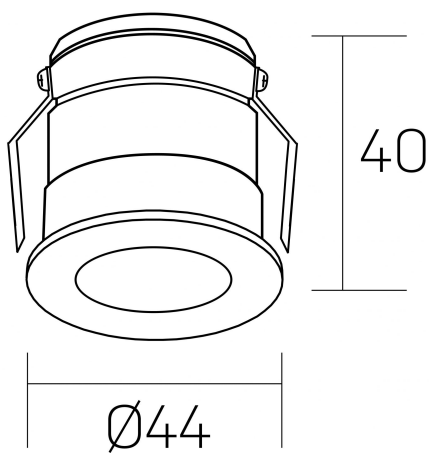

#### DETALLES GENERALES

INSTALACIÓN	Recessed with Frame
COLOR EXT-INT	Blanco-Negro
DIRECCIÓN DE LA LUZ	Fijo
ÁNGULO DEL HAZ DE LUZ	30º
INT-EXT ESTANQUEIDAD	IP32
MATERIAL	Aluminio
RESISTENCIA MECÁNICA	IK05
USO	Interior
GARANTÍA	5 años

#### DETALLES ELÉCTRICOS

FUENTE DE LUZ	LED
POTENCIA	3W
TEMPERATURA DE COLOR	2700K
FLUJO LUMÍNICO	90 Lm
EFICIENCIA LUMÍNICA	36 Lm/W
DIMABLE	DALI
DRIVER	Remoto
CLASE DE SEGURIDAD	II
ÍNDICE DE REPRODUCCIÓN CROMÁTICA	CRI>80
TENSIÓN	220-240 V
CORRIENTE	600 mA
VIDA UTIL	50.000h

#### DIMENSIONES GENERALES

DIMENSIÓN	Ø 44 mm
AGUJERO DE CORTE	Ø 40 mm
ALTURA	h 40 mm
DIMENSIONES DE EMBALAJE	82 × 52 × 78 mm
PESO NETO	0.086

\*Puede haber una reducción máx. del 15% en el dato de los acabados distintos al blanco.