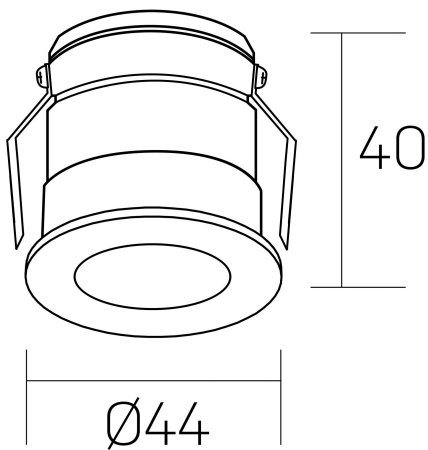

versus litl
K51103.01.RF.WH-BK.30.ST.8.27.DA

DETALLES GENERALES

INSTALACIÓN	Recessed with Frame
COLOR EXT-INT	Blanco-Negro
DIRECCIÓN DE LA LUZ	Fijo
ÁNGULO DEL HAZ DE LUZ	30°
INT-EXT ESTANQUEIDAD	IP32
MATERIAL	Aluminio
RESISTENCIA MECÁNICA	IK05
USO	Interior
GARANTÍA	3 años

DETALLES ELÉCTRICOS

FUENTE DE LUZ	LED
POTENCIA	3W
TEMPERATURA DE COLOR	2700K
FLUJO LUMÍNICO	90 Lm
EFICIENCIA LUMÍNICA	36 Lm/W
DIMABLE	DALI
DRIVER	Remoto
CLASE DE SEGURIDAD	II
ÍNDICE DE REPRODUCCIÓN CROMÁTICA	CRI>80
TENSIÓN	220-240 V
FREQUENCY	50-60 Hz
CORRIENTE	600 mA
VIDA UTIL	35.000h

DIMENSIONES GENERALES

DIMENSIÓN	Ø 44 mm
AGUJERO DE CORTE	Ø 40 mm
ALTURA	h 40 mm
DIMENSIONES DE EMBALAJE	82 x 52 x 78 mm
PESO NETO	0.086

*Puede haber una reducción máx. del 15% en el dato de los acabados distintos al blanco.