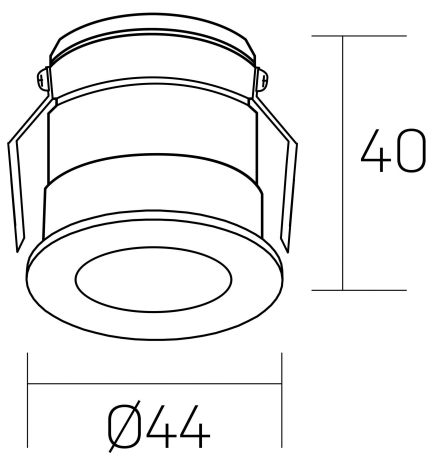

#### DETALLES GENERALES

INSTALACIÓN	Recessed with Frame
COLOR EXT-INT	Blanco-Negro
DIRECCIÓN DE LA LUZ	Fijo
ÁNGULO DEL HAZ DE LUZ	30°
INT-EXT ESTANQUEIDAD	IP32
MATERIAL	Aluminio
RESISTENCIA MECÁNICA	IK05
USO	Interior
GARANTÍA	5 años

#### DIMENSIONES GENERALES

DIMENSIÓN	Ø 44 mm
AGUJERO DE CORTE	Ø 40 mm
ALTURA	h 40 mm
DIMENSIONES DE EMBALAJE	82 x 52 x 78 mm
PESO NETO	0.086

\*Puede haber una reducción máx. del 15% en el dato de los acabados distintos al blanco.