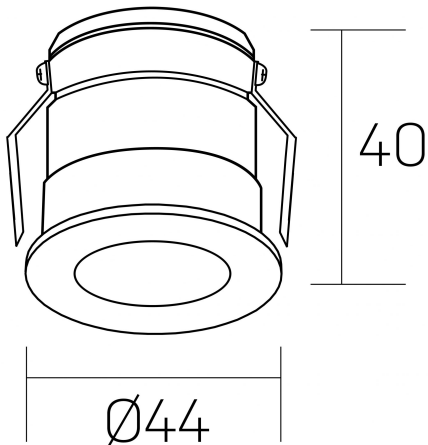

versus litl
K51103.01.RF.WH-BK.30.ST.8.27.D1

DETALLES GENERALES

INSTALACIÓN	Recessed with Frame
COLOR EXT-INT	Blanco-Negro
DIRECCIÓN DE LA LUZ	Fijo
ÁNGULO DEL HAZ DE LUZ	30°
INT-EXT ESTANQUEIDAD	IP32
MATERIAL	Aluminio
RESISTENCIA MECÁNICA	IK05
USO	Interior
GARANTÍA	3 años

DETALLES ELÉCTRICOS

FUENTE DE LUZ	LED
POTENCIA	3W
TEMPERATURA DE COLOR	2700K
FLUJO LUMÍNICO	90 Lm
EFICIENCIA LUMÍNICA	36 Lm/W
DIMABLE	1.10v
DRIVER	Remoto
CLASE DE SEGURIDAD	II
ÍNDICE DE REPRODUCCIÓN CROMÁTICA	CRI>80
TENSIÓN	220-240 V
FREQUENCY	50-60 Hz
CORRIENTE	600 mA
VIDA UTIL	35.000h

DIMENSIONES GENERALES

DIMENSIÓN	Ø 44 mm
AGUJERO DE CORTE	Ø 40 mm
ALTURA	h 40 mm
DIMENSIONES DE EMBALAJE	82 x 52 x 78 mm
PESO NETO	0.086

*Puede haber una reducción máx. del 15% en el dato de los acabados distintos al blanco.