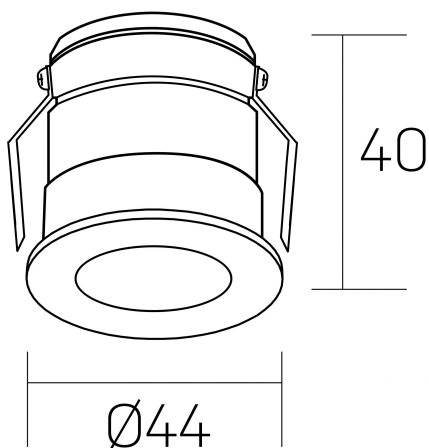

versus litl
K51103.01.RF.GC-BK.30.ST.8.40.PC

DETALLES GENERALES

INSTALACIÓN	Recessed with Frame
COLOR EXT-INT	Oro Cava-Negro
DIRECCIÓN DE LA LUZ	Fijo
ÁNGULO DEL HAZ DE LUZ	30°
INT-EXT ESTANQUEIDAD	IP32
MATERIAL	Aluminio
RESISTENCIA MECÁNICA	IK05
USO	Interior
GARANTÍA	3 años

DETALLES ELÉCTRICOS

FUENTE DE LUZ	LED
POTENCIA	3W
TEMPERATURA DE COLOR	4000K
FLUJO LUMÍNICO	130 Lm
EFICIENCIA LUMÍNICA	44 Lm/W
DIMABLE	PHASE CUT
DRIVER	Remoto
CLASE DE SEGURIDAD	II
ÍNDICE DE REPRODUCCIÓN CROMÁTICA	CRI>80
TENSIÓN	220-240 V
FREQUENCY	50-60 Hz
CORRIENTE	600 mA
VIDA UTIL	35.000h

DIMENSIONES GENERALES

DIMENSIÓN	Ø 44 mm
AGUJERO DE CORTE	Ø 40 mm
ALTURA	h 40 mm
DIMENSIONES DE EMBALAJE	82 x 52 x 78 mm
PESO NETO	0.086

*Puede haber una reducción máx. del 15% en el dato de los acabados distintos al blanco.