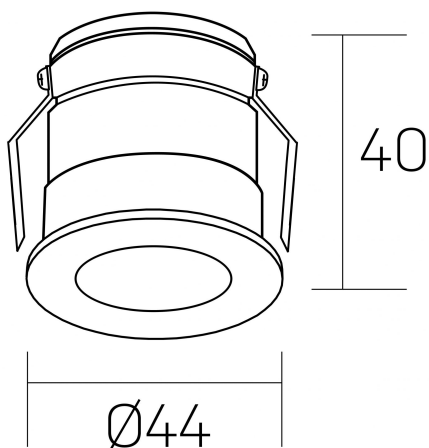

#### DETALLES GENERALES

INSTALACIÓN	Recessed with Frame
COLOR EXT-INT	Oro Cava-Negro
DIRECCIÓN DE LA LUZ	Fijo
ÁNGULO DEL HAZ DE LUZ	30º
INT-EXT ESTANQUEIDAD	IP32
MATERIAL	Aluminio
RESISTENCIA MECÁNICA	IK05
USO	Interior
GARANTÍA	5 años

#### DETALLES ELÉCTRICOS

FUENTE DE LUZ	LED
POTENCIA	3W
TEMPERATURA DE COLOR	4000K
FLUJO LUMÍNICO	130 Lm
EFICIENCIA LUMÍNICA	44 Lm/W
DIMABLE	PHASE CUT
DRIVER	Remoto
CLASE DE SEGURIDAD	II
ÍNDICE DE REPRODUCCIÓN CROMÁTICA	CRI>80
TENSIÓN	220-240 V
CORRIENTE	600 mA
VIDA UTIL	50.000h

#### DIMENSIONES GENERALES

DIMENSIÓN	Ø 44 mm
AGUJERO DE CORTE	Ø 40 mm
ALTURA	h 40 mm
DIMENSIONES DE EMBALAJE	82 × 52 × 78 mm
PESO NETO	0.086

\*Puede haber una reducción máx. del 15% en el dato de los acabados distintos al blanco.