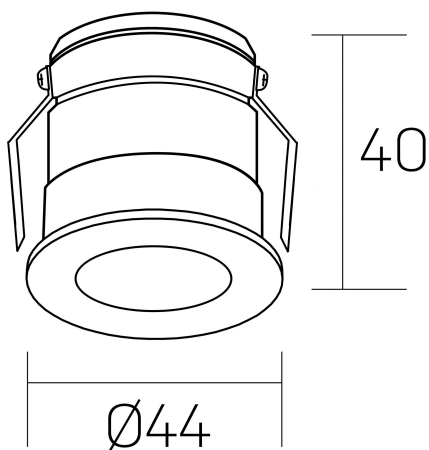

versus litl
K51103.01.RF.GC-BK.30.ST.8.40.D1

DETALLES GENERALES

INSTALACIÓN	Recessed with Frame
COLOR EXT-INT	Oro Cava-Negro
DIRECCIÓN DE LA LUZ	Fijo
ÁNGULO DEL HAZ DE LUZ	30°
INT-EXT ESTANQUEIDAD	IP32
MATERIAL	Aluminio
RESISTENCIA MECÁNICA	IK05
USO	Interior
GARANTÍA	3 años

DETALLES ELÉCTRICOS

FUENTE DE LUZ	LED
POTENCIA	3W
TEMPERATURA DE COLOR	4000K
FLUJO LUMÍNICO	130 Lm
EFICIENCIA LUMÍNICA	44 Lm/W
DIMABLE	1.10v
DRIVER	Remoto
CLASE DE SEGURIDAD	II
ÍNDICE DE REPRODUCCIÓN CROMÁTICA	CRI>80
TENSIÓN	220-240 V
FREQUENCY	50-60 Hz
CORRIENTE	600 mA
VIDA UTIL	35.000h

DIMENSIONES GENERALES

DIMENSIÓN	Ø 44 mm
AGUJERO DE CORTE	Ø 40 mm
ALTURA	h 40 mm
DIMENSIONES DE EMBALAJE	82 × 52 × 78 mm
PESO NETO	0.086

*Puede haber una reducción máx. del 15% en el dato de los acabados distintos al blanco.