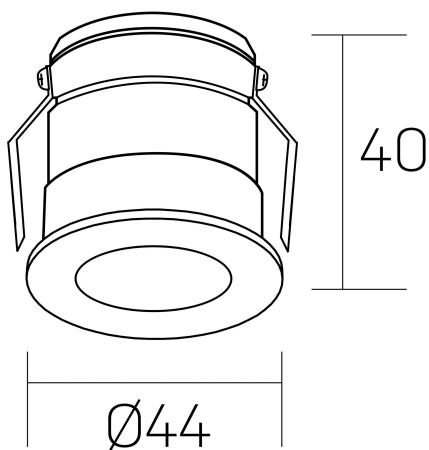

#### DETALLES GENERALES

INSTALACIÓN	Recessed with Frame
COLOR EXT-INT	Oro Cava-Negro
DIRECCIÓN DE LA LUZ	Fijo
ÁNGULO DEL HAZ DE LUZ	30º
INT-EXT ESTANQUEIDAD	IP32
MATERIAL	Aluminio
RESISTENCIA MECÁNICA	IK05
USO	Interior
GARANTÍA	5 años

#### DETALLES ELÉCTRICOS

FUENTE DE LUZ	LED
POTENCIA	3W
TEMPERATURA DE COLOR	4000K
FLUJO LUMÍNICO	130 Lm
EFICIENCIA LUMÍNICA	44 Lm/W
DIMABLE	1.10v
DRIVER	Remoto
CLASE DE SEGURIDAD	II
ÍNDICE DE REPRODUCCIÓN CROMÁTICA	CRI>80
TENSIÓN	220-240 V
CORRIENTE	600 mA
VIDA UTIL	50.000h

#### DIMENSIONES GENERALES

DIMENSIÓN	Ø 44 mm
AGUJERO DE CORTE	Ø 40 mm
ALTURA	h 40 mm
DIMENSIONES DE EMBALAJE	82 × 52 × 78 mm
PESO NETO	0.086

\*Puede haber una reducción máx. del 15% en el dato de los acabados distintos al blanco.