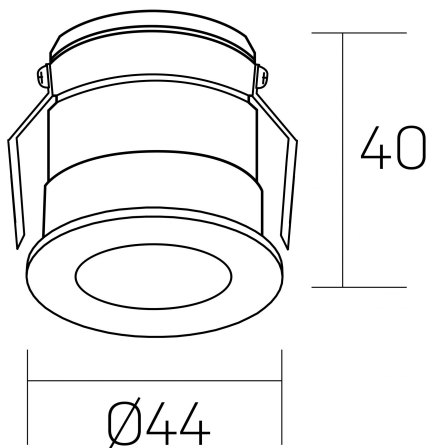

versus litl
K51103.01.RF.GC-BK.30.ST.8.30.PU

DETALLES GENERALES

INSTALACIÓN	Recessed with Frame
COLOR EXT-INT	Oro Cava-Negro
DIRECCIÓN DE LA LUZ	Fijo
ÁNGULO DEL HAZ DE LUZ	30°
INT-EXT ESTANQUEIDAD	IP32
MATERIAL	Aluminio
RESISTENCIA MECÁNICA	IK05
USO	Interior
GARANTÍA	3 años

DETALLES ELÉCTRICOS

FUENTE DE LUZ	LED
POTENCIA	3W
TEMPERATURA DE COLOR	3000K
FLUJO LUMÍNICO	133 Lm
EFICIENCIA LUMÍNICA	38 Lm/W
DIMABLE	PUSH
DRIVER	Remoto
CLASE DE SEGURIDAD	II
ÍNDICE DE REPRODUCCIÓN CROMÁTICA	CRI>80
TENSIÓN	220-240 V
FREQUENCY	50-60 Hz
CORRIENTE	600 mA
VIDA UTIL	35.000h

DIMENSIONES GENERALES

DIMENSIÓN	Ø 44 mm
AGUJERO DE CORTE	Ø 40 mm
ALTURA	h 40 mm
DIMENSIONES DE EMBALAJE	82 x 52 x 78 mm
PESO NETO	0.086

*Puede haber una reducción máx. del 15% en el dato de los acabados distintos al blanco.