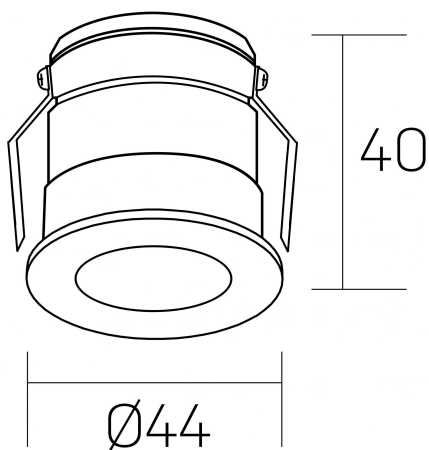

versus litl
K51103.01.RF.GC-BK.30.ST.8.30.PU

DETALLES GENERALES

INSTALACIÓN	Recessed with Frame
COLOR EXT-INT	Oro Cava-Negro
DIRECCIÓN DE LA LUZ	Fijo
ÁNGULO DEL HAZ DE LUZ	30°
INT-EXT ESTANQUEIDAD	IP32
MATERIAL	Aluminio
RESISTENCIA MECÁNICA	IK05
USO	Interior
GARANTÍA	5 años

DETALLES ELÉCTRICOS

FUENTE DE LUZ	LED
POTENCIA	3W
TEMPERATURA DE COLOR	3000K
FLUJO LUMÍNICO	133 Lm
EFICIENCIA LUMÍNICA	38 Lm/W
DIMABLE	PUSH
DRIVER	Remoto
CLASE DE SEGURIDAD	II
ÍNDICE DE REPRODUCCIÓN CROMÁTICA	CRI>80
TENSIÓN	220-240 V
FREQUENCY	50-60 Hz
CORRIENTE	600 mA
VIDA UTIL	50.000h

DIMENSIONES GENERALES

DIMENSIÓN	Ø 44 mm
AGUJERO DE CORTE	Ø 40 mm
ALTURA	h 40 mm
DIMENSIONES DE EMBALAJE	82 × 52 × 78 mm
PESO NETO	0.086

*Puede haber una reducción máx. del 15% en el dato de los acabados distintos al blanco.