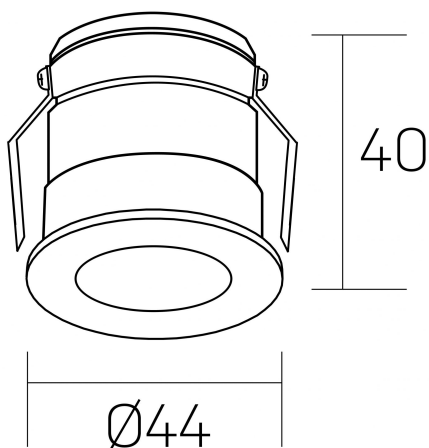

versus litl
K51103.01.RF.GC-BK.30.ST.8.30.PU

DETALLES GENERALES

| | |
|-----------------------|---------------------|
| INSTALACIÓN | Recessed with Frame |
| COLOR EXT-INT | Oro Cava-Negro |
| DIRECCIÓN DE LA LUZ | Fijo |
| ÁNGULO DEL HAZ DE LUZ | 30º |
| INT-EXT ESTANQUEIDAD | IP32 |
| MATERIAL | Aluminio |
| RESISTENCIA MECÁNICA | IK05 |
| USO | Interior |
| GARANTÍA | 5 años |

DETALLES ELÉCTRICOS

| | |
|----------------------------------|-----------|
| FUENTE DE LUZ | LED |
| POTENCIA | 3W |
| TEMPERATURA DE COLOR | 3000K |
| FLUJO LUMÍNICO | 133 Lm |
| EFICIENCIA LUMÍNICA | 38 Lm/W |
| DIMABLE | PUSH |
| DRIVER | Remoto |
| CLASE DE SEGURIDAD | II |
| ÍNDICE DE REPRODUCCIÓN CROMÁTICA | CRI>80 |
| TENSIÓN | 220-240 V |
| CORRIENTE | 600 mA |
| VIDA UTIL | 50.000h |

DIMENSIONES GENERALES

| | |
|-------------------------|-----------------|
| DIMENSIÓN | Ø 44 mm |
| AGUJERO DE CORTE | Ø 40 mm |
| ALTURA | h 40 mm |
| DIMENSIONES DE EMBALAJE | 82 × 52 × 78 mm |
| PESO NETO | 0.086 |