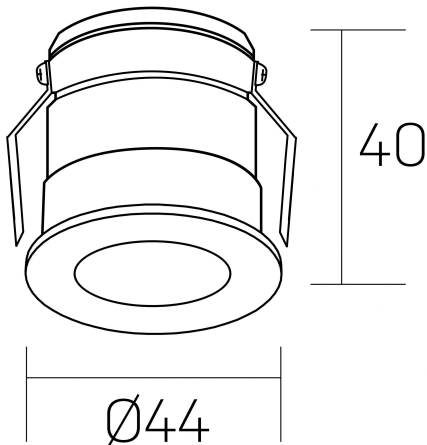

versus litl
K51103.01.RF.GC-BK.30.ST.8.30.DA

DETALLES GENERALES

INSTALACIÓN	Recessed with Frame
COLOR EXT-INT	Oro Cava-Negro
DIRECCIÓN DE LA LUZ	Fijo
ÁNGULO DEL HAZ DE LUZ	30°
INT-EXT ESTANQUEIDAD	IP32
MATERIAL	Aluminio
RESISTENCIA MECÁNICA	IK05
USO	Interior
GARANTÍA	3 años

DETALLES ELÉCTRICOS

FUENTE DE LUZ	LED
POTENCIA	3W
TEMPERATURA DE COLOR	3000K
FLUJO LUMÍNICO	133 Lm
EFICIENCIA LUMÍNICA	38 Lm/W
DIMABLE	DALI
DRIVER	Remoto
CLASE DE SEGURIDAD	II
ÍNDICE DE REPRODUCCIÓN CROMÁTICA	CRI>80
TENSIÓN	220-240 V
FREQUENCY	50-60 Hz
CORRIENTE	600 mA
VIDA UTIL	35.000h

DIMENSIONES GENERALES

DIMENSIÓN	Ø 44 mm
AGUJERO DE CORTE	Ø 40 mm
ALTURA	h 40 mm
DIMENSIONES DE EMBALAJE	82 x 52 x 78 mm
PESO NETO	0.086

*Puede haber una reducción máx. del 15% en el dato de los acabados distintos al blanco.