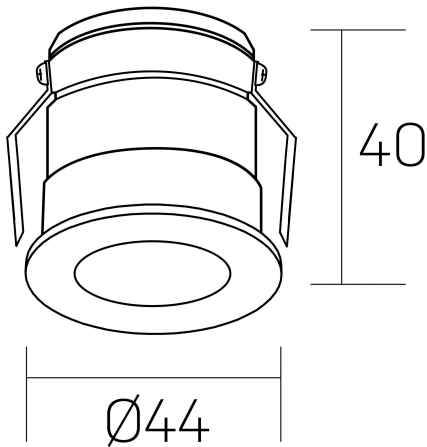

#### DETALLES GENERALES

INSTALACIÓN	Recessed with Frame
COLOR EXT-INT	Oro Cava-Negro
DIRECCIÓN DE LA LUZ	Fijo
ÁNGULO DEL HAZ DE LUZ	30º
INT-EXT ESTANQUEIDAD	IP32
MATERIAL	Aluminio
RESISTENCIA MECÁNICA	IK05
USO	Interior
GARANTÍA	5 años

#### DETALLES ELÉCTRICOS

FUENTE DE LUZ	LED
POTENCIA	3W
TEMPERATURA DE COLOR	3000K
FLUJO LUMÍNICO	133 Lm
EFICIENCIA LUMÍNICA	38 Lm/W
DIMABLE	DALI
DRIVER	Remoto
CLASE DE SEGURIDAD	II
ÍNDICE DE REPRODUCCIÓN CROMÁTICA	CRI>80
TENSIÓN	220-240 V
CORRIENTE	600 mA
VIDA UTIL	50.000h

#### DIMENSIONES GENERALES

DIMENSIÓN	Ø 44 mm
AGUJERO DE CORTE	Ø 40 mm
ALTURA	h 40 mm
DIMENSIONES DE EMBALAJE	82 × 52 × 78 mm
PESO NETO	0.086

\*Puede haber una reducción máx. del 15% en el dato de los acabados distintos al blanco.