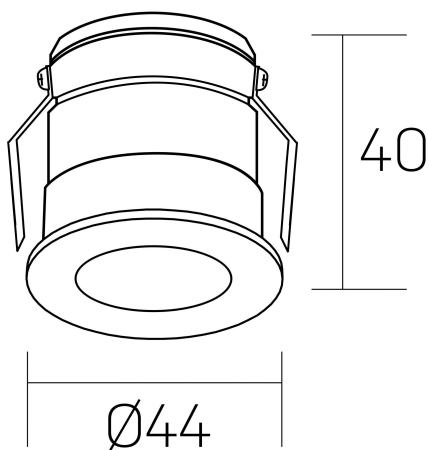

versus litl
K51103.01.RF.GC-BK.30.ST.8.30.DA

DETALLES GENERALES

INSTALACIÓN	Recessed with Frame
COLOR EXT-INT	Oro Cava-Negro
DIRECCIÓN DE LA LUZ	Fijo
ÁNGULO DEL HAZ DE LUZ	30°
INT-EXT ESTANQUEIDAD	IP32
MATERIAL	Aluminio
RESISTENCIA MECÁNICA	IK05
USO	Interior
GARANTÍA	3 años

DETALLES ELÉCTRICOS

FUENTE DE LUZ	LED
POTENCIA	3W
TEMPERATURA DE COLOR	3000K
FLUJO LUMÍNICO	133 Lm
EFICIENCIA LUMÍNICA	38 Lm/W
DIMABLE	DALI
DRIVER	Remoto
CLASE DE SEGURIDAD	II
ÍNDICE DE REPRODUCCIÓN CROMÁTICA	CRI>80
TENSIÓN	220-240 V
FREQUENCY	50-60 Hz
CORRIENTE	600 mA
VIDA UTIL	35.000h

DIMENSIONES GENERALES

DIMENSIÓN	Ø 44 mm
AGUJERO DE CORTE	Ø 40 mm
ALTURA	h 40 mm
DIMENSIONES DE EMBALAJE	82 x 52 x 78 mm
PESO NETO	0.086

*Puede haber una reducción máx. del 15% en el dato de los acabados distintos al blanco.