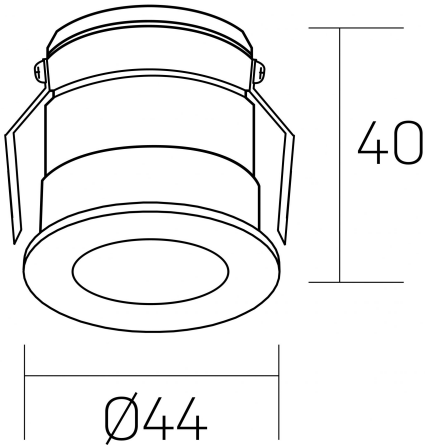

**versus litl**  
K51103.01.RF.GC-BK.30.ST.8.30.D1

#### DETALLES GENERALES

INSTALACIÓN	Recessed with Frame
COLOR EXT-INT	Oro Cava-Negro
DIRECCIÓN DE LA LUZ	Fijo
ÁNGULO DEL HAZ DE LUZ	30°
INT-EXT ESTANQUEIDAD	IP32
MATERIAL	Aluminio
RESISTENCIA MECÁNICA	IK05
USO	Interior
GARANTÍA	3 años

#### DETALLES ELÉCTRICOS

FUENTE DE LUZ	LED
POTENCIA	3W
TEMPERATURA DE COLOR	3000K
FLUJO LUMÍNICO	133 Lm
EFICIENCIA LUMÍNICA	38 Lm/W
DIMABLE	1.10v
DRIVER	Remoto
CLASE DE SEGURIDAD	II
ÍNDICE DE REPRODUCCIÓN CROMÁTICA	CRI>80
TENSIÓN	220-240 V
FREQUENCY	50-60 Hz
CORRIENTE	600 mA
VIDA UTIL	35.000h

#### DIMENSIONES GENERALES

DIMENSIÓN	Ø 44 mm
AGUJERO DE CORTE	Ø 40 mm
ALTURA	h 40 mm
DIMENSIONES DE EMBALAJE	82 x 52 x 78 mm
PESO NETO	0.086

\*Puede haber una reducción máx. del 15% en el dato de los acabados distintos al blanco.