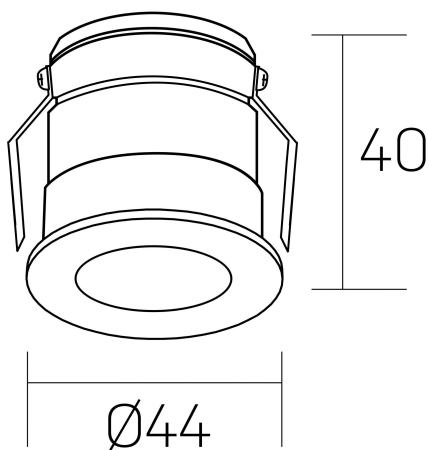

versus litl
K51103.01.RF.GC-BK.30.ST.8.30.D1

DETALLES GENERALES

INSTALACIÓN	Recessed with Frame
COLOR EXT-INT	Oro Cava-Negro
DIRECCIÓN DE LA LUZ	Fijo
ÁNGULO DEL HAZ DE LUZ	30°
INT-EXT ESTANQUEIDAD	IP32
MATERIAL	Aluminio
RESISTENCIA MECÁNICA	IK05
USO	Interior
GARANTÍA	3 años

DETALLES ELÉCTRICOS

FUENTE DE LUZ	LED
POTENCIA	3W
TEMPERATURA DE COLOR	3000K
FLUJO LUMÍNICO	133 Lm
EFICIENCIA LUMÍNICA	38 Lm/W
DIMABLE	1.10v
DRIVER	Remoto
CLASE DE SEGURIDAD	II
ÍNDICE DE REPRODUCCIÓN CROMÁTICA	CRI>80
TENSIÓN	220-240 V
FREQUENCY	50-60 Hz
CORRIENTE	600 mA
VIDA UTIL	35.000h

DIMENSIONES GENERALES

DIMENSIÓN	Ø 44 mm
AGUJERO DE CORTE	Ø 40 mm
ALTURA	h 40 mm
DIMENSIONES DE EMBALAJE	82 x 52 x 78 mm
PESO NETO	0.086

*Puede haber una reducción máx. del 15% en el dato de los acabados distintos al blanco.