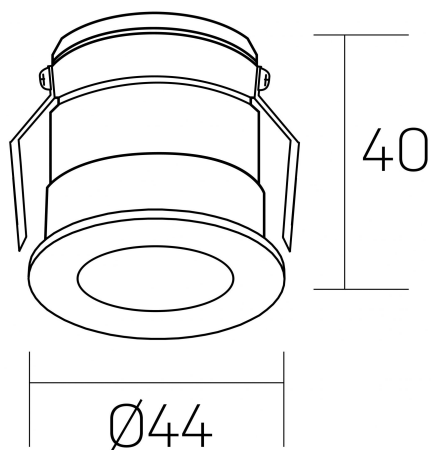

versus litl
K51103.01.RF.GC-BK.30.ST.8.30.D1

DETALLES GENERALES

INSTALACIÓN	Recessed with Frame
COLOR EXT-INT	Oro Cava-Negro
DIRECCIÓN DE LA LUZ	Fijo
ÁNGULO DEL HAZ DE LUZ	30º
INT-EXT ESTANQUEIDAD	IP32
MATERIAL	Aluminio
RESISTENCIA MECÁNICA	IK05
USO	Interior
GARANTÍA	5 años

DETALLES ELÉCTRICOS

FUENTE DE LUZ	LED
POTENCIA	3W
TEMPERATURA DE COLOR	3000K
FLUJO LUMÍNICO	133 Lm
EFICIENCIA LUMÍNICA	38 Lm/W
DIMABLE	1.10v
DRIVER	Remoto
CLASE DE SEGURIDAD	II
ÍNDICE DE REPRODUCCIÓN CROMÁTICA	CRI>80
TENSIÓN	220-240 V
CORRIENTE	600 mA
VIDA UTIL	50.000h

DIMENSIONES GENERALES

DIMENSIÓN	Ø 44 mm
AGUJERO DE CORTE	Ø 40 mm
ALTURA	h 40 mm
DIMENSIONES DE EMBALAJE	82 × 52 × 78 mm
PESO NETO	0.086

*Puede haber una reducción máx. del 15% en el dato de los acabados distintos al blanco.