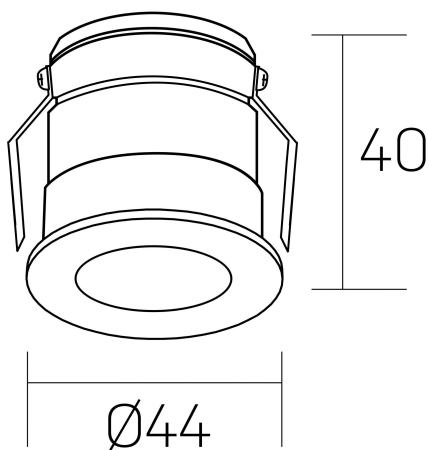

versus litl
K51103.01.RF.GC-BK.30.ST.8.30.D1

DETALLES GENERALES

INSTALACIÓN	Recessed with Frame
COLOR EXT-INT	Oro Cava-Negro
DIRECCIÓN DE LA LUZ	Fijo
ÁNGULO DEL HAZ DE LUZ	30°
INT-EXT ESTANQUEIDAD	IP32
MATERIAL	Aluminio
RESISTENCIA MECÁNICA	IK05
USO	Interior
GARANTÍA	5 años

DETALLES ELÉCTRICOS

FUENTE DE LUZ	LED
POTENCIA	3W
TEMPERATURA DE COLOR	3000K
FLUJO LUMÍNICO	133 Lm
EFICIENCIA LUMÍNICA	38 Lm/W
DIMABLE	1.10v
DRIVER	Remoto
CLASE DE SEGURIDAD	II
ÍNDICE DE REPRODUCCIÓN CROMÁTICA	CRI>80
TENSIÓN	220-240 V
FREQUENCY	50-60 Hz
CORRIENTE	600 mA
VIDA UTIL	50.000h

DIMENSIONES GENERALES

DIMENSIÓN	Ø 44 mm
AGUJERO DE CORTE	Ø 40 mm
ALTURA	h 40 mm
DIMENSIONES DE EMBALAJE	82 x 52 x 78 mm
PESO NETO	0.086

*Puede haber una reducción máx. del 15% en el dato de los acabados distintos al blanco.