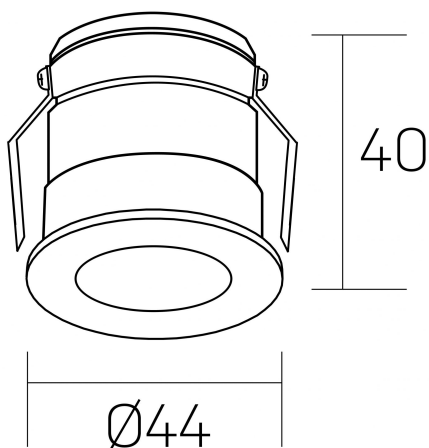

versus litl
K51103.01.RF.GC-BK.30.ST.8.27.PU

DETALLES GENERALES

INSTALACIÓN	Recessed with Frame
COLOR EXT-INT	Oro Cava-Negro
DIRECCIÓN DE LA LUZ	Fijo
ÁNGULO DEL HAZ DE LUZ	30°
INT-EXT ESTANQUEIDAD	IP32
MATERIAL	Aluminio
RESISTENCIA MECÁNICA	IK05
USO	Interior
GARANTÍA	3 años

DETALLES ELÉCTRICOS

FUENTE DE LUZ	LED
POTENCIA	3W
TEMPERATURA DE COLOR	2700K
FLUJO LUMÍNICO	90 Lm
EFICIENCIA LUMÍNICA	36 Lm/W
DIMABLE	PUSH
DRIVER	Remoto
CLASE DE SEGURIDAD	II
ÍNDICE DE REPRODUCCIÓN CROMÁTICA	CRI>80
TENSIÓN	220-240 V
FREQUENCY	50-60 Hz
CORRIENTE	600 mA
VIDA UTIL	35.000h

DIMENSIONES GENERALES

DIMENSIÓN	Ø 44 mm
AGUJERO DE CORTE	Ø 40 mm
ALTURA	h 40 mm
DIMENSIONES DE EMBALAJE	82 x 52 x 78 mm
PESO NETO	0.086

*Puede haber una reducción máx. del 15% en el dato de los acabados distintos al blanco.