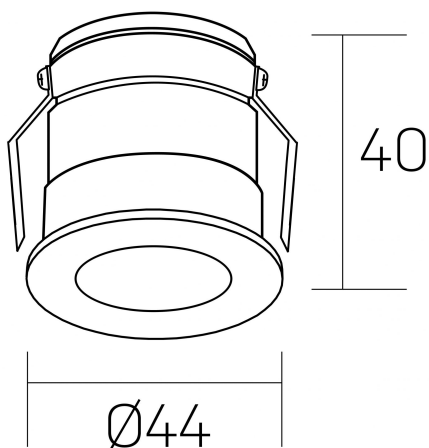

versus litl
K51103.01.RF.GC-BK.30.ST.8.27.PU

DETALLES GENERALES

INSTALACIÓN	Recessed with Frame
COLOR EXT-INT	Oro Cava-Negro
DIRECCIÓN DE LA LUZ	Fijo
ÁNGULO DEL HAZ DE LUZ	30º
INT-EXT ESTANQUEIDAD	IP32
MATERIAL	Aluminio
RESISTENCIA MECÁNICA	IK05
USO	Interior
GARANTÍA	5 años

DETALLES ELÉCTRICOS

FUENTE DE LUZ	LED
POTENCIA	3W
TEMPERATURA DE COLOR	2700K
FLUJO LUMÍNICO	90 Lm
EFICIENCIA LUMÍNICA	36 Lm/W
DIMABLE	PUSH
DRIVER	Remoto
CLASE DE SEGURIDAD	II
ÍNDICE DE REPRODUCCIÓN CROMÁTICA	CRI>80
TENSIÓN	220-240 V
CORRIENTE	600 mA
VIDA UTIL	50.000h

DIMENSIONES GENERALES

DIMENSIÓN	Ø 44 mm
AGUJERO DE CORTE	Ø 40 mm
ALTURA	h 40 mm
DIMENSIONES DE EMBALAJE	82 × 52 × 78 mm
PESO NETO	0.086

*Puede haber una reducción máx. del 15% en el dato de los acabados distintos al blanco.