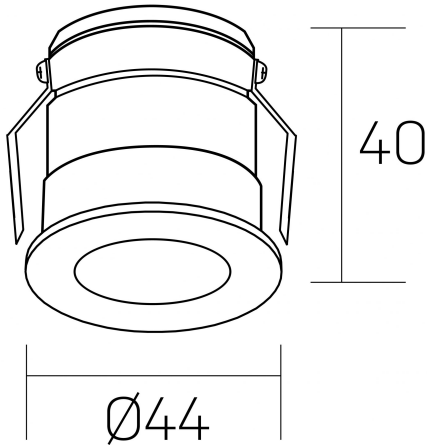

**versus litl**  
K51103.01.RF.GC-BK.30.ST.8.27.PU

#### DETALLES GENERALES

INSTALACIÓN	Recessed with Frame
COLOR EXT-INT	Oro Cava-Negro
DIRECCIÓN DE LA LUZ	Fijo
ÁNGULO DEL HAZ DE LUZ	30°
INT-EXT ESTANQUEIDAD	IP32
MATERIAL	Aluminio
RESISTENCIA MECÁNICA	IK05
USO	Interior
GARANTÍA	3 años

#### DETALLES ELÉCTRICOS

FUENTE DE LUZ	LED
POTENCIA	3W
TEMPERATURA DE COLOR	2700K
FLUJO LUMÍNICO	90 Lm
EFICIENCIA LUMÍNICA	36 Lm/W
DIMABLE	PUSH
DRIVER	Remoto
CLASE DE SEGURIDAD	II
ÍNDICE DE REPRODUCCIÓN CROMÁTICA	CRI>80
TENSIÓN	220-240 V
FREQUENCY	50-60 Hz
CORRIENTE	600 mA
VIDA UTIL	35.000h

#### DIMENSIONES GENERALES

DIMENSIÓN	Ø 44 mm
AGUJERO DE CORTE	Ø 40 mm
ALTURA	h 40 mm
DIMENSIONES DE EMBALAJE	82 x 52 x 78 mm
PESO NETO	0.086

\*Puede haber una reducción máx. del 15% en el dato de los acabados distintos al blanco.