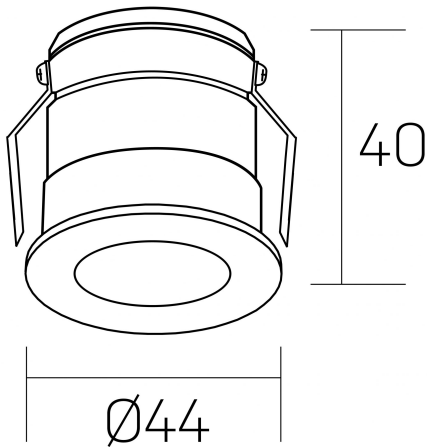

versus litl
K51103.01.RF.GC-BK.30.ST.8.27.DA

DETALLES GENERALES

INSTALACIÓN	Recessed with Frame
COLOR EXT-INT	Oro Cava-Negro
DIRECCIÓN DE LA LUZ	Fijo
ÁNGULO DEL HAZ DE LUZ	30°
INT-EXT ESTANQUEIDAD	IP32
MATERIAL	Aluminio
RESISTENCIA MECÁNICA	IK05
USO	Interior
GARANTÍA	3 años

DETALLES ELÉCTRICOS

FUENTE DE LUZ	LED
POTENCIA	3W
TEMPERATURA DE COLOR	2700K
FLUJO LUMÍNICO	90 Lm
EFICIENCIA LUMÍNICA	36 Lm/W
DIMABLE	DALI
DRIVER	Remoto
CLASE DE SEGURIDAD	II
ÍNDICE DE REPRODUCCIÓN CROMÁTICA	CRI>80
TENSIÓN	220-240 V
FREQUENCY	50-60 Hz
CORRIENTE	600 mA
VIDA UTIL	35.000h

DIMENSIONES GENERALES

DIMENSIÓN	Ø 44 mm
AGUJERO DE CORTE	Ø 40 mm
ALTURA	h 40 mm
DIMENSIONES DE EMBALAJE	82 x 52 x 78 mm
PESO NETO	0.086

*Puede haber una reducción máx. del 15% en el dato de los acabados distintos al blanco.