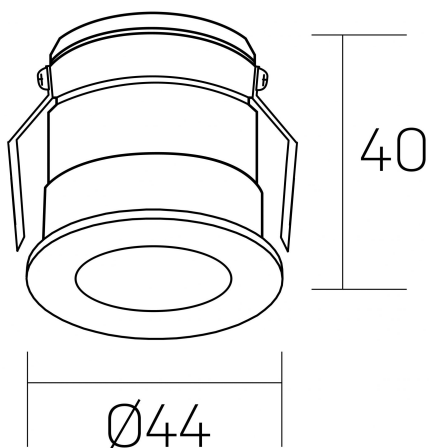

versus litl
K51103.01.RF.GC-BK.30.ST.8.27.DA

DETALLES GENERALES

INSTALACIÓN	Recessed with Frame
COLOR EXT-INT	Oro Cava-Negro
DIRECCIÓN DE LA LUZ	Fijo
ÁNGULO DEL HAZ DE LUZ	30°
INT-EXT ESTANQUEIDAD	IP32
MATERIAL	Aluminio
RESISTENCIA MECÁNICA	IK05
USO	Interior
GARANTÍA	3 años

DETALLES ELÉCTRICOS

FUENTE DE LUZ	LED
POTENCIA	3W
TEMPERATURA DE COLOR	2700K
FLUJO LUMÍNICO	90 Lm
EFICIENCIA LUMÍNICA	36 Lm/W
DIMABLE	DALI
DRIVER	Remoto
CLASE DE SEGURIDAD	II
ÍNDICE DE REPRODUCCIÓN CROMÁTICA	CRI>80
TENSIÓN	220-240 V
FREQUENCY	50-60 Hz
CORRIENTE	600 mA
VIDA UTIL	35.000h

DIMENSIONES GENERALES

DIMENSIÓN	Ø 44 mm
AGUJERO DE CORTE	Ø 40 mm
ALTURA	h 40 mm
DIMENSIONES DE EMBALAJE	82 x 52 x 78 mm
PESO NETO	0.086

*Puede haber una reducción máx. del 15% en el dato de los acabados distintos al blanco.