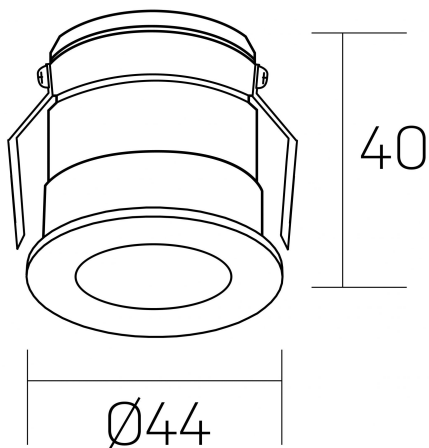

versus litl
K51103.01.RF.GC-BK.30.ST.8.27.DA

DETALLES GENERALES

INSTALACIÓN	Recessed with Frame
COLOR EXT-INT	Oro Cava-Negro
DIRECCIÓN DE LA LUZ	Fijo
ÁNGULO DEL HAZ DE LUZ	30º
INT-EXT ESTANQUEIDAD	IP32
MATERIAL	Aluminio
RESISTENCIA MECÁNICA	IK05
USO	Interior
GARANTÍA	5 años

DETALLES ELÉCTRICOS

FUENTE DE LUZ	LED
POTENCIA	3W
TEMPERATURA DE COLOR	2700K
FLUJO LUMÍNICO	90 Lm
EFICIENCIA LUMÍNICA	36 Lm/W
DIMABLE	DALI
DRIVER	Remoto
CLASE DE SEGURIDAD	II
ÍNDICE DE REPRODUCCIÓN CROMÁTICA	CRI>80
TENSIÓN	220-240 V
CORRIENTE	600 mA
VIDA UTIL	50.000h

DIMENSIONES GENERALES

DIMENSIÓN	Ø 44 mm
AGUJERO DE CORTE	Ø 40 mm
ALTURA	h 40 mm
DIMENSIONES DE EMBALAJE	82 × 52 × 78 mm
PESO NETO	0.086

*Puede haber una reducción máx. del 15% en el dato de los acabados distintos al blanco.