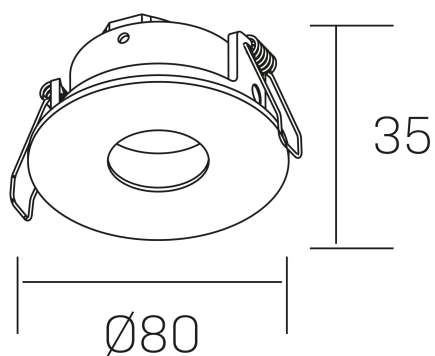

venus dot
K50130.01.RF.BK-BK.GU

DETALLES GENERALES

INSTALACIÓN	Recessed with Frame
COLOR EXT-INT	Negro
DIRECCIÓN DE LA LUZ	Fijo
INT-EXT ESTANQUEIDAD	IP23
MATERIAL	Aluminio
RESISTENCIA MECÁNICA	IK05
USO	Interior
GARANTÍA	5 años

DETALLES ELÉCTRICOS

PORTALÁMPARAS	GU10
POTENCIA	Max 50W
CLASE DE SEGURIDAD	II
TENSIÓN	110-240 V

DIMENSIONES GENERALES

DIMENSIÓN	Ø 80 mm
AGUJERO DE CORTE	Ø 70 mm
ALTURA	h 35 mm total h 95 mm
DIMENSIONES DE EMBALAJE	85 × 85 × 45 mm
PESO NETO	0.14