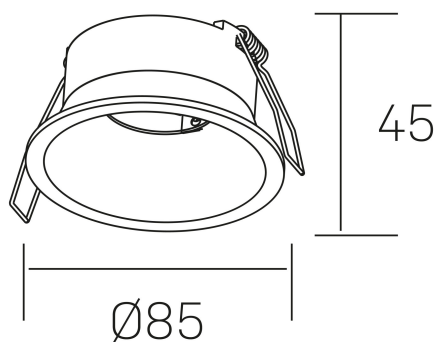

venus dip IP65
K50113.01.RF.BK-BK.GU

DETALLES GENERALES

INSTALACIÓN	Recessed with Frame
COLOR EXT-INT	Negro
DIRECCIÓN DE LA LUZ	Fijo
INT-EXT ESTANQUEIDAD	IP65
MATERIAL	Aluminio
RESISTENCIA MECÁNICA	IK05
USO	Interior
GARANTÍA	3 años

DETALLES ELÉCTRICOS

PORTALÁMPARAS	GU10
POTENCIA	Max 8W
CLASE DE SEGURIDAD	II
TENSIÓN	110-240 V
FREQUENCY	50-60 Hz

DIMENSIONES GENERALES

DIMENSIÓN	Ø 85 mm
AGUJERO DE CORTE	Ø 72 mm
ALTURA	h 45 mm total h 108 mm
DIMENSIONES DE EMBALAJE	105 × 105 × 65 mm
PESO NETO	0.20