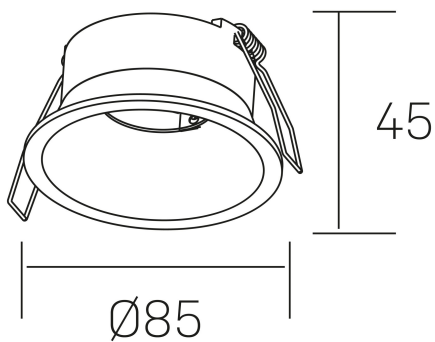

venus dip IP65
K50113.01.RF.BK-BK.GU

DETALLES GENERALES

INSTALACIÓN	Recessed with Frame
COLOR EXT-INT	Negro
DIRECCIÓN DE LA LUZ	Fijo
INT-EXT ESTANQUEIDAD	IP65
MATERIAL	Aluminio
RESISTENCIA MECÁNICA	IK05
USO	Interior
GARANTÍA	5 años

DETALLES ELÉCTRICOS

PORTALÁMPARAS	GU10
POTENCIA	Max 8W
CLASE DE SEGURIDAD	II
TENSIÓN	110-240 V

DIMENSIONES GENERALES

DIMENSIÓN	Ø 85 mm
AGUJERO DE CORTE	Ø 72 mm
ALTURA	h 45 mm total h 108 mm
DIMENSIONES DE EMBALAJE	105 × 105 × 65 mm
PESO NETO	0.20