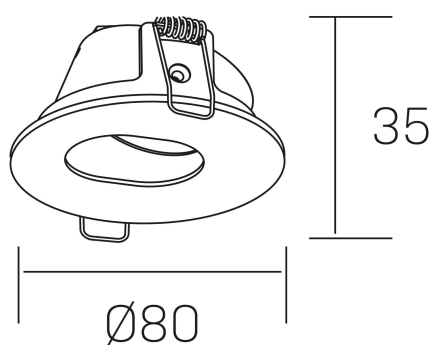

**venus dash**  
K50131.01.RF.BK-BK.GU

#### DETALLES GENERALES

INSTALACIÓN	Recessed with Frame
COLOR EXT-INT	Negro
DIRECCIÓN DE LA LUZ	Orientable
GRADOS DE BASCULACIÓN	30º
INT-EXT ESTANQUEIDAD	IP23
MATERIAL	Aluminio
RESISTENCIA MECÁNICA	IK05
USO	Interior
GARANTÍA	5 años

#### DETALLES ELÉCTRICOS

PORTALÁMPARAS	GU10
POTENCIA	Max 50W
CLASE DE SEGURIDAD	II
TENSIÓN	110-240 V

#### DIMENSIONES GENERALES

DIMENSIÓN	Ø 80 mm
AGUJERO DE CORTE	Ø 70 mm
ALTURA	h 35 mm total h 100 mm
DIMENSIONES DE EMBALAJE	90 × 90 × 75 mm
PESO NETO	0.12

\*Puede haber una reducción máx. del 15% en el dato de los acabados distintos al blanco.