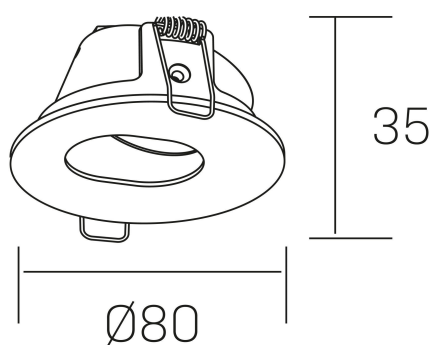

**venus dash**  
K50131.01.RF.BK-BK.GU

#### DETALLES GENERALES

INSTALACIÓN	Recessed with Frame
COLOR EXT-INT	Negro
DIRECCIÓN DE LA LUZ	Orientable
GRADOS DE BASCULACIÓN	30º
INT-EXT ESTANQUEIDAD	IP23
MATERIAL	Aluminio
RESISTENCIA MECÁNICA	IK05
USO	Interior
GARANTÍA	3 años

#### DIMENSIONES GENERALES

DIMENSIÓN	Ø 80 mm
AGUJERO DE CORTE	Ø 70 mm
ALTURA	h 35 mm total h 100 mm
DIMENSIONES DE EMBALAJE	90 × 90 × 75 mm
PESO NETO	0.12

\*Puede haber una reducción máx. del 15% en el dato de los acabados distintos al blanco.