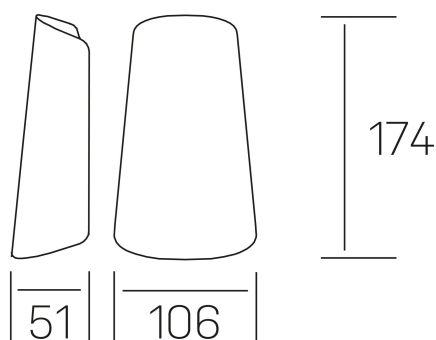

tuile
K60005.01.WS.WH-WH.OP.ST.8.30

DETALLES GENERALES

INSTALACIÓN	Wall Surface
COLOR EXT-INT	Blanco
DIRECCIÓN DE LA LUZ	Fijo
INT-EXT ESTANQUEIDAD	IP65
MATERIAL	Aluminio
RESISTENCIA MECÁNICA	IK08
USO	Interior
GARANTÍA	3 años

DETALLES ELÉCTRICOS

FUENTE DE LUZ	LED
POTENCIA	11W
TEMPERATURA DE COLOR	3000K
FLUJO LUMÍNICO	560 Lm
EFICIENCIA LUMÍNICA	50 Lm/W
DIMABLE	Sin regulación
DRIVER	Integrado
CLASE DE SEGURIDAD	I
ÍNDICE DE REPRODUCCIÓN CROMÁTICA	CRI>80
TENSIÓN	220-240 V
FREQUENCY	50-60 Hz
CORRIENTE	300 mA
VIDA UTIL	35.000h

DIMENSIONES GENERALES

DIMENSIONES DE EMBALAJE	106 × 51 × 174 mm
-------------------------	-------------------

*Puede haber una reducción máx. del 15% en el dato de los acabados distintos al blanco.