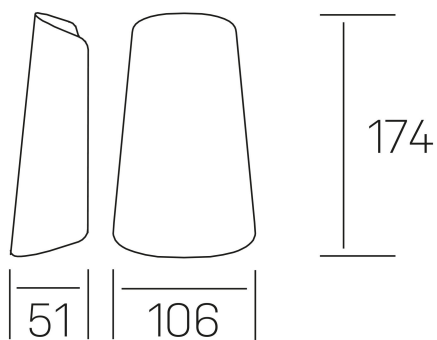

**tuile**  
K60005.01.WS.WH-WH.OP.ST.8.30

#### DETALLES GENERALES

INSTALACIÓN	Wall Surface
COLOR EXT-INT	Blanco
DIRECCIÓN DE LA LUZ	Fijo
INT-EXT ESTANQUEIDAD	IP65
MATERIAL	Aluminio
RESISTENCIA MECÁNICA	IK08
USO	Exterior
GARANTÍA	5 años

#### DIMENSIONES GENERALES

DIMENSIONES DE EMBALAJE	106 × 51 × 174 mm
-------------------------	-------------------

\*Puede haber una reducción máx. del 15% en el dato de los acabados distintos al blanco.