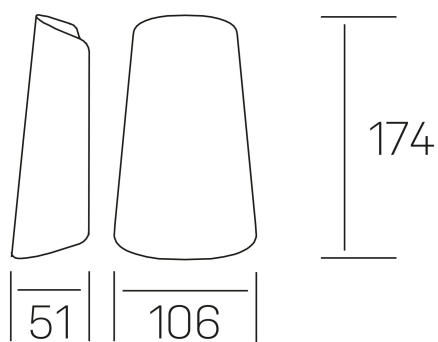

tuile
K60005.01.WS.WH-WH.OP.ST.8.30

DETALLES GENERALES

INSTALACIÓN	Wall Surface
COLOR EXT-INT	Blanco
DIRECCIÓN DE LA LUZ	Fijo
INT-EXT ESTANQUEIDAD	IP65
MATERIAL	Aluminio
RESISTENCIA MECÁNICA	IK08
USO	Exterior
GARANTÍA	5 años

DETALLES ELÉCTRICOS

FUENTE DE LUZ	LED
POTENCIA	11W
TEMPERATURA DE COLOR	3000K
FLUJO LUMÍNICO	560 Lm
EFICIENCIA LUMÍNICA	50 Lm/W
DIMABLE	Sin regulación
DRIVER	Integrado
CLASE DE SEGURIDAD	I
ÍNDICE DE REPRODUCCIÓN CROMÁTICA	CRI>80
TENSIÓN	220-240 V
CORRIENTE	300 mA
VIDA UTIL	50.000h

DIMENSIONES GENERALES

DIMENSIONES DE EMBALAJE	106 × 51 × 174 mm
-------------------------	-------------------

*Puede haber una reducción máx. del 15% en el dato de los acabados distintos al blanco.