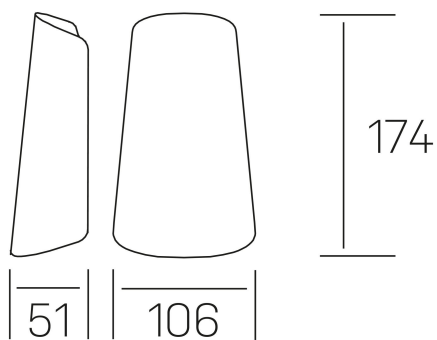

tuile

K60005.01.WS.DG-DG.OP.ST.8.30

DETALLES GENERALES

INSTALACIÓN	Wall Surface
COLOR EXT-INT	Gris Oscuro
DIRECCIÓN DE LA LUZ	Fijo
INT-EXT ESTANQUEIDAD	IP65
MATERIAL	Aluminio
RESISTENCIA MECÁNICA	IK08
USO	Exterior
GARANTÍA	5 años

DETALLES ELÉCTRICOS

FUENTE DE LUZ	LED
POTENCIA	11W
TEMPERATURA DE COLOR	3000K
FLUJO LUMÍNICO	560 Lm
EFICIENCIA LUMÍNICA	50 Lm/W
DIMABLE	Sin regulación
DRIVER	Integrado
CLASE DE SEGURIDAD	I
ÍNDICE DE REPRODUCCIÓN CROMÁTICA	CRI>80
TENSIÓN	220-240 V
CORRIENTE	300 mA
VIDA UTIL	50.000h

DIMENSIONES GENERALES

DIMENSIONES DE EMBALAJE	106 × 51 × 174 mm
-------------------------	-------------------

*Puede haber una reducción máx. del 15% en el dato de los acabados distintos al blanco.