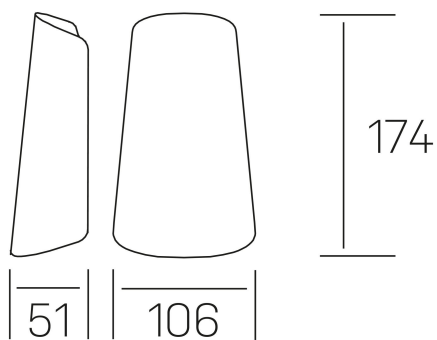

tuile

K60005.01.WS.DG-DG.OP.ST.8.30

DETALLES GENERALES

INSTALACIÓN	Wall Surface
COLOR EXT-INT	Gris Oscuro
DIRECCIÓN DE LA LUZ	Fijo
INT-EXT ESTANQUEIDAD	IP65
MATERIAL	Aluminio
RESISTENCIA MECÁNICA	IK08
USO	Interior
GARANTÍA	3 años

DETALLES ELÉCTRICOS

FUENTE DE LUZ	LED
POTENCIA	11W
TEMPERATURA DE COLOR	3000K
FLUJO LUMÍNICO	560 Lm
EFICIENCIA LUMÍNICA	50 Lm/W
DIMABLE	Sin regulación
DRIVER	Integrado
CLASE DE SEGURIDAD	I
ÍNDICE DE REPRODUCCIÓN CROMÁTICA	CRI>80
TENSIÓN	220-240 V
FREQUENCY	50-60 Hz
CORRIENTE	300 mA
VIDA UTIL	35.000h

DIMENSIONES GENERALES

DIMENSIONES DE EMBALAJE	106 × 51 × 174 mm
-------------------------	-------------------

*Puede haber una reducción máx. del 15% en el dato de los acabados distintos al blanco.