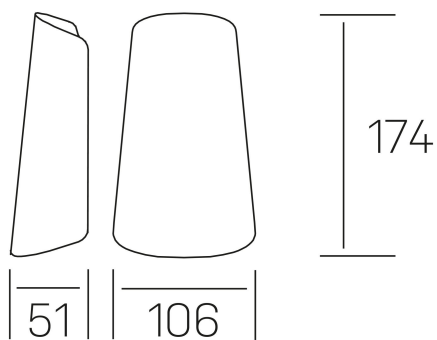

tuile

K60005.01.WS.DG-DG.OP.ST.8.30

DETALLES GENERALES

INSTALACIÓN	Wall Surface
COLOR EXT-INT	Gris Oscuro
DIRECCIÓN DE LA LUZ	Fijo
INT-EXT ESTANQUEIDAD	IP65
MATERIAL	Aluminio
RESISTENCIA MECÁNICA	IK08
USO	Exterior
GARANTÍA	5 años

DETALLES ELÉCTRICOS

FUENTE DE LUZ	LED
POTENCIA	11W
TEMPERATURA DE COLOR	3000K
FLUJO LUMÍNICO	560 Lm
EFICIENCIA LUMÍNICA	50 Lm/W
DIMABLE	Sin regulación
DRIVER	Integrado
CLASE DE SEGURIDAD	I
ÍNDICE DE REPRODUCCIÓN CROMÁTICA	CRI>80
TENSIÓN	220-240 V
FREQUENCY	50-60 Hz
CORRIENTE	300 mA
VIDA UTIL	50.000h

DIMENSIONES GENERALES

DIMENSIONES DE EMBALAJE	106 × 51 × 174 mm
-------------------------	-------------------

*Puede haber una reducción máx. del 15% en el dato de los acabados distintos al blanco.