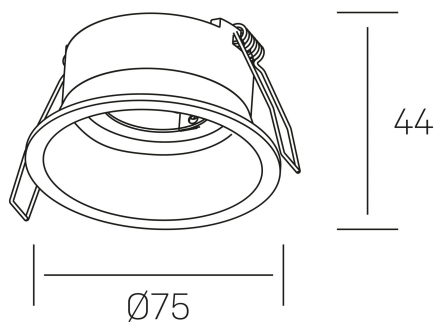

sun
K50140.01.RF.BK-BK.GU

DETALLES GENERALES

INSTALACIÓN	Recessed with Frame
COLOR EXT-INT	Negro
DIRECCIÓN DE LA LUZ	Fijo
INT-EXT ESTANQUEIDAD	IP23
MATERIAL	Aluminio
RESISTENCIA MECÁNICA	IK05
USO	Interior
GARANTÍA	3 años

DETALLES ELÉCTRICOS

PORTALÁMPARAS	GU10
POTENCIA	Max 8W
CLASE DE SEGURIDAD	II
TENSIÓN	110-240 V
FREQUENCY	50-60 Hz

DIMENSIONES GENERALES

DIMENSIÓN	Ø 75 mm
AGUJERO DE CORTE	Ø 65 mm
ALTURA	h 44 mm total h 100 mm
DIMENSIONES DE EMBALAJE	115 × 115 × 60 mm
PESO NETO	0.12