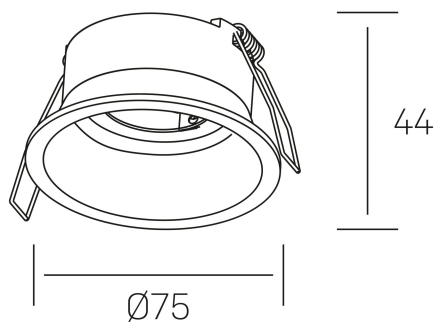

#### DETALLES GENERALES

INSTALACIÓN	Recessed with Frame
COLOR EXT-INT	Negro
DIRECCIÓN DE LA LUZ	Fijo
INT-EXT ESTANQUEIDAD	IP23
MATERIAL	Aluminio
RESISTENCIA MECÁNICA	IK05
USO	Interior
GARANTÍA	5 años

#### DIMENSIONES GENERALES

DIMENSIÓN	Ø 75 mm
AGUJERO DE CORTE	Ø 65 mm
ALTURA	h 44 mm total h 100 mm
DIMENSIONES DE EMBALAJE	115 × 115 × 60 mm
PESO NETO	0.12

\*Puede haber una reducción máx. del 15% en el dato de los acabados distintos al blanco.