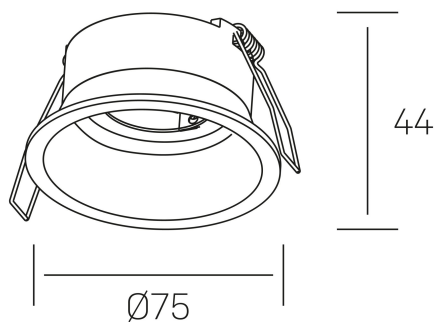

sun
K50140.01.RF.BK-BK.GU

DETALLES GENERALES

INSTALACIÓN	Recessed with Frame
COLOR EXT-INT	Negro
DIRECCIÓN DE LA LUZ	Fijo
INT-EXT ESTANQUEIDAD	IP23
MATERIAL	Aluminio
RESISTENCIA MECÁNICA	IK05
USO	Interior
GARANTÍA	5 años

DETALLES ELÉCTRICOS

PORTALÁMPARAS	GU10
POTENCIA	Max 8W
CLASE DE SEGURIDAD	II
TENSIÓN	110-240 V
FREQUENCY	50-60 Hz

DIMENSIONES GENERALES

DIMENSIÓN	Ø 75 mm
AGUJERO DE CORTE	Ø 65 mm
ALTURA	h 44 mm total h 100 mm
DIMENSIONES DE EMBALAJE	115 × 115 × 60 mm
PESO NETO	0.12