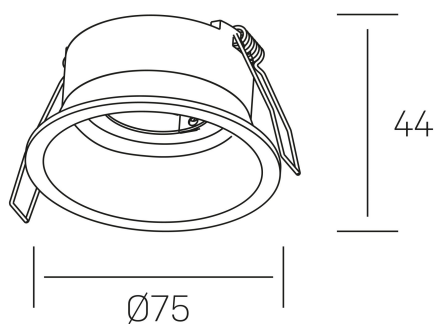

sun
K50140.01.RF.WH-WH.GU

DETALLES GENERALES

| | |
|----------------------|---------------------|
| INSTALACIÓN | Recessed with Frame |
| COLOR EXT-INT | Blanco |
| DIRECCIÓN DE LA LUZ | Fijo |
| INT-EXT ESTANQUEIDAD | IP23 |
| MATERIAL | Aluminio |
| RESISTENCIA MECÁNICA | IK05 |
| USO | Interior |
| GARANTÍA | 5 años |

| | |
|-------------------------|------------------------|
| DIMENSIÓN | Ø 75 mm |
| AGUJERO DE CORTE | Ø 65 mm |
| ALTURA | h 44 mm total h 100 mm |
| DIMENSIONES DE EMBALAJE | 115 × 115 × 60 mm |
| PESO NETO | 0.12 |