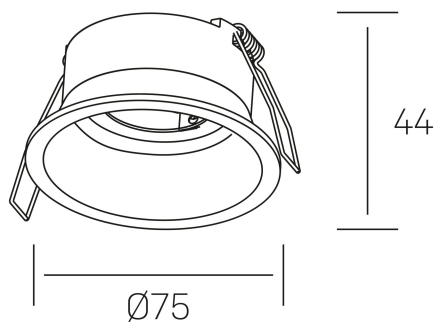

sun
K50140.01.RF.WH-WH.GU

DETALLES GENERALES

INSTALACIÓN	Recessed with Frame
COLOR EXT-INT	Blanco
DIRECCIÓN DE LA LUZ	Fijo
INT-EXT ESTANQUEIDAD	IP23
MATERIAL	Aluminio
RESISTENCIA MECÁNICA	IK05
USO	Interior
GARANTÍA	3 años

DETALLES ELÉCTRICOS

PORTALÁMPARAS	GU10
POTENCIA	Max 8W
CLASE DE SEGURIDAD	II
TENSIÓN	110-240 V
FREQUENCY	50-60 Hz

DIMENSIONES GENERALES

DIMENSIÓN	Ø 75 mm
AGUJERO DE CORTE	Ø 65 mm
ALTURA	h 44 mm total h 100 mm
DIMENSIONES DE EMBALAJE	115 × 115 × 60 mm
PESO NETO	0.12