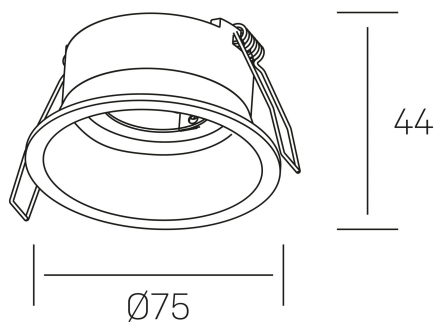

#### DETALLES GENERALES

INSTALACIÓN	Recessed with Frame
COLOR EXT-INT	Blanco
DIRECCIÓN DE LA LUZ	Fijo
INT-EXT ESTANQUEIDAD	IP23
MATERIAL	Aluminio
RESISTENCIA MECÁNICA	IK05
USO	Interior
GARANTÍA	5 años

#### DIMENSIONES GENERALES

DIMENSIÓN	Ø 75 mm
AGUJERO DE CORTE	Ø 65 mm
ALTURA	h 44 mm total h 100 mm
DIMENSIONES DE EMBALAJE	115 × 115 × 60 mm
PESO NETO	0.12

\*Puede haber una reducción máx. del 15% en el dato de los acabados distintos al blanco.