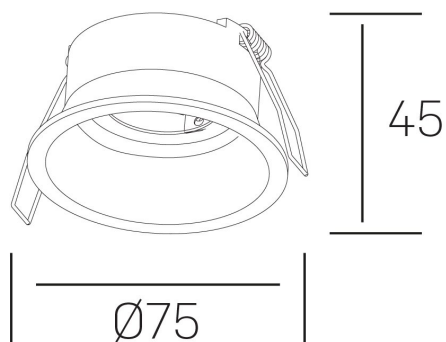

sun dawn
K50141.01.RF.BK-BK.GU

DETALLES GENERALES

INSTALACIÓN	Recessed with Frame
COLOR EXT-INT	Negro
DIRECCIÓN DE LA LUZ	Fijo
INT-EXT ESTANQUEIDAD	IP23
MATERIAL	Aluminio
RESISTENCIA MECÁNICA	IK05
USO	Interior
GARANTÍA	5 años

DETALLES ELÉCTRICOS

PORTALÁMPARAS	GU10
POTENCIA	Max 8W
CLASE DE SEGURIDAD	II
TENSIÓN	110-240 V

DIMENSIONES GENERALES

DIMENSIÓN	Ø 75 mm
AGUJERO DE CORTE	Ø 65 mm
ALTURA	h 44 mm total h 100 mm
DIMENSIONES DE EMBALAJE	115 × 115 × 60 mm
PESO NETO	0.16