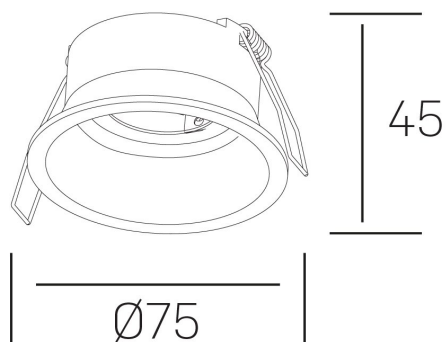

#### DETALLES GENERALES

INSTALACIÓN	Recessed with Frame
COLOR EXT-INT	Negro
DIRECCIÓN DE LA LUZ	Fijo
INT-EXT ESTANQUEIDAD	IP23
MATERIAL	Aluminio
RESISTENCIA MECÁNICA	IK05
USO	Interior
GARANTÍA	3 años

#### DIMENSIONES GENERALES

DIMENSIÓN	Ø 75 mm
AGUJERO DE CORTE	Ø 65 mm
ALTURA	h 44 mm total h 100 mm
DIMENSIONES DE EMBALAJE	115 × 115 × 60 mm
PESO NETO	0.16

\*Puede haber una reducción máx. del 15% en el dato de los acabados distintos al blanco.