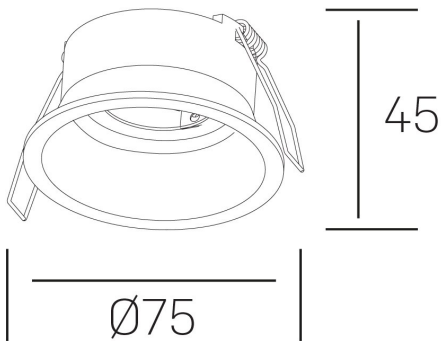

sun dawn
K50141.01.RF.BK-BK.GU

DETALLES GENERALES

INSTALACIÓN	Recessed with Frame
COLOR EXT-INT	Negro
DIRECCIÓN DE LA LUZ	Fijo
INT-EXT ESTANQUEIDAD	IP23
MATERIAL	Aluminio
RESISTENCIA MECÁNICA	IK05
USO	Interior
GARANTÍA	5 años

DETALLES ELÉCTRICOS

PORTALÁMPARAS	GU10
POTENCIA	Max 8W
CLASE DE SEGURIDAD	II
TENSIÓN	110-240 V
FREQUENCY	50-60 Hz

DIMENSIONES GENERALES

DIMENSIÓN	Ø 75 mm
AGUJERO DE CORTE	Ø 65 mm
ALTURA	h 44 mm total h 100 mm
DIMENSIONES DE EMBALAJE	115 × 115 × 60 mm
PESO NETO	0.16