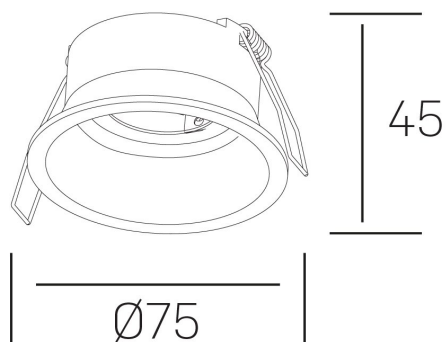

sun dawn
K50141.01.RF.BK-BK.GU

DETALLES GENERALES

INSTALACIÓN	Recessed with Frame
COLOR EXT-INT	Negro
DIRECCIÓN DE LA LUZ	Fijo
INT-EXT ESTANQUEIDAD	IP23
MATERIAL	Aluminio
RESISTENCIA MECÁNICA	IK05
USO	Interior
GARANTÍA	3 años

DETALLES ELÉCTRICOS

PORTALÁMPARAS	GU10
POTENCIA	Max 8W
CLASE DE SEGURIDAD	II
TENSIÓN	110-240 V
FREQUENCY	50-60 Hz

DIMENSIONES GENERALES

DIMENSIÓN	Ø 75 mm
AGUJERO DE CORTE	Ø 65 mm
ALTURA	h 44 mm total h 100 mm
DIMENSIONES DE EMBALAJE	115 × 115 × 60 mm
PESO NETO	0.16