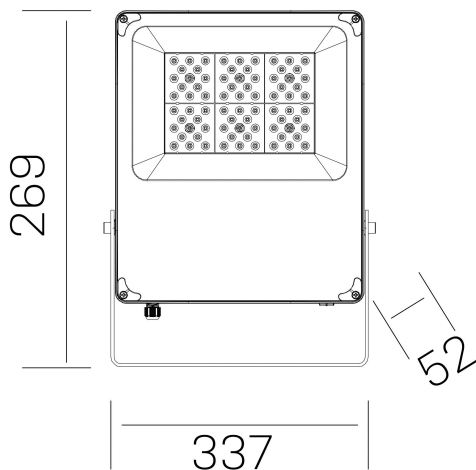

## storm pro k-select

K60011.02.SR.BK-BK.90.ST.8.01

### DETALLES GENERALES

INSTALACIÓN	Surface
COLOR EXT-INT	Negro
DIRECCIÓN DE LA LUZ	Fijo
ÁNGULO DEL HAZ DE LUZ	120º
INT-EXT ESTANQUEIDAD	IP66
MATERIAL	Aluminio
RESISTENCIA MECÁNICA	IK08
USO	Exterior
GARANTÍA	5 años

### DETALLES ELÉCTRICOS

FUENTE DE LUZ	LED
POTENCIA	30W
TEMPERATURA DE COLOR	3CCT 3000K-4000K-6000K
FLUJO LUMÍNICO	2900-2950-3000 Lm
EFICIENCIA LUMÍNICA	97-98-100 Lm/W
DRIVER	Integrado
CLASE DE SEGURIDAD	I
ÍNDICE DE REPRODUCCIÓN CROMÁTICA	CRI>80
TENSIÓN	200-277 V
CORRIENTE	120 mA
VIDA UTIL	50.000h

### DIMENSIONES GENERALES

DIMENSIÓN	242x51 mm
ALTURA	h 169 mm
DIMENSIONES DE EMBALAJE	N/D
PESO NETO	1.1

\*Puede haber una reducción máx. del 15% en el dato de los acabados distintos al blanco.