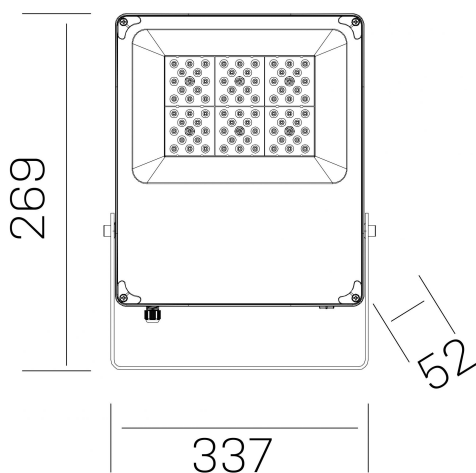

## storm pro k-select

K60011.02.SR.BK-BK.90.ST.8.01

### DETALLES GENERALES

INSTALACIÓN	Surface
COLOR EXT-INT	Negro
DIRECCIÓN DE LA LUZ	Fijo
ÁNGULO DEL HAZ DE LUZ	120°
INT-EXT ESTANQUEIDAD	IP66
MATERIAL	Aluminio
RESISTENCIA MECÁNICA	IK08
USO	Exterior
GARANTÍA	3 años

### DIMENSIONES GENERALES

DIMENSIÓN	242x51 mm
ALTURA	h 169 mm
DIMENSIONES DE EMBALAJE	N/D
PESO NETO	1.1

\*Puede haber una reducción máx. del 15% en el dato de los acabados distintos al blanco.