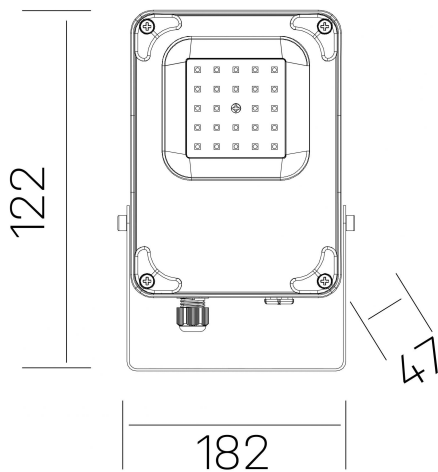

storm pro k-select
K60011.01.SR.BK-BK.90.ST.8.01

DETALLES GENERALES

INSTALACIÓN	Surface
COLOR EXT-INT	Negro
DIRECCIÓN DE LA LUZ	Fijo
ÁNGULO DEL HAZ DE LUZ	120°
INT-EXT ESTANQUEIDAD	IP66
MATERIAL	Aluminio
RESISTENCIA MECÁNICA	IK08
USO	Exterior
GARANTÍA	3 años

DETALLES ELÉCTRICOS

FUENTE DE LUZ	LED
POTENCIA	20W
TEMPERATURA DE COLOR	3CCT 3000K-4000K-6000K
FLUJO LUMÍNICO	1850-1900-1950 Lm
EFICIENCIA LUMÍNICA	93-95-98 Lm/W
DRIVER	Integrado
CLASE DE SEGURIDAD	I
ÍNDICE DE REPRODUCCIÓN CROMÁTICA	CRI>80
TENSIÓN	200-277 V
FREQUENCY	50-60 Hz
CORRIENTE	75 mA
VIDA UTIL	35.000h

DIMENSIONES GENERALES

DIMENSIÓN	182x47 mm
ALTURA	h 122 mm
DIMENSIONES DE EMBALAJE	N/D
PESO NETO	0.65

*Puede haber una reducción máx. del 15% en el dato de los acabados distintos al blanco.