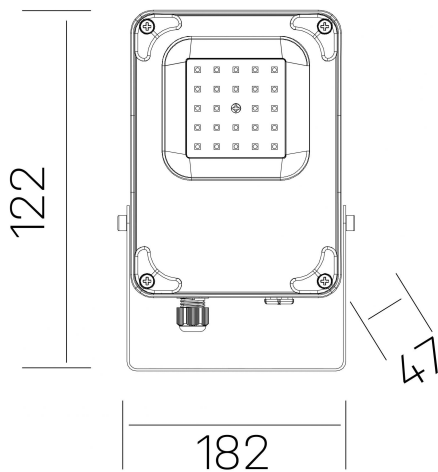

storm pro k-select

K60011.01.SR.BK-BK.90.ST.8.01

DETALLES GENERALES

INSTALACIÓN	Surface
COLOR EXT-INT	Negro
DIRECCIÓN DE LA LUZ	Fijo
ÁNGULO DEL HAZ DE LUZ	120º
INT-EXT ESTANQUEIDAD	IP66
MATERIAL	Aluminio
RESISTENCIA MECÁNICA	IK08
USO	Exterior
GARANTÍA	5 años

DETALLES ELÉCTRICOS

FUENTE DE LUZ	LED
POTENCIA	20W
TEMPERATURA DE COLOR	3CCT 3000K-4000K-6000K
FLUJO LUMÍNICO	1850-1900-1950 Lm
EFICIENCIA LUMÍNICA	93-95-98 Lm/W
DRIVER	Integrado
CLASE DE SEGURIDAD	I
ÍNDICE DE REPRODUCCIÓN CROMÁTICA	CRI>80
TENSIÓN	200-277 V
CORRIENTE	75 mA
VIDA UTIL	50.000h

DIMENSIONES GENERALES

DIMENSIÓN	182x47 mm
ALTURA	h 122 mm
DIMENSIONES DE EMBALAJE	N/D
PESO NETO	0.65

*Puede haber una reducción máx. del 15% en el dato de los acabados distintos al blanco.