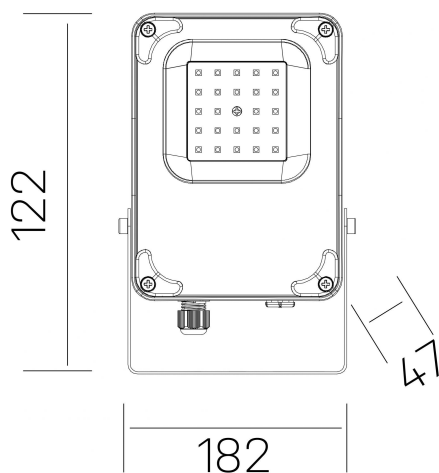

## storm pro k-select

K60011.01.SR.BK-BK.90.ST.8.01

### DETALLES GENERALES

INSTALACIÓN	Surface
COLOR EXT-INT	Negro
DIRECCIÓN DE LA LUZ	Fijo
ÁNGULO DEL HAZ DE LUZ	120°
INT-EXT ESTANQUEIDAD	IP66
MATERIAL	Aluminio
RESISTENCIA MECÁNICA	IK08
USO	Exterior
GARANTÍA	5 años

### DETALLES ELÉCTRICOS

FUENTE DE LUZ	LED
POTENCIA	20W
TEMPERATURA DE COLOR	3CCT 3000K-4000K-6000K
FLUJO LUMÍNICO	1850-1900-1950 Lm
EFICIENCIA LUMÍNICA	93-95-98 Lm/W
DRIVER	Integrado
CLASE DE SEGURIDAD	I
ÍNDICE DE REPRODUCCIÓN CROMÁTICA	CRI>80
TENSIÓN	200-277 V
FREQUENCY	50-60 Hz
CORRIENTE	75 mA
VIDA UTIL	50.000h

### DIMENSIONES GENERALES

DIMENSIÓN	182x47 mm
ALTURA	h 122 mm
DIMENSIONES DE EMBALAJE	N/D
PESO NETO	0.65

\*Puede haber una reducción máx. del 15% en el dato de los acabados distintos al blanco.