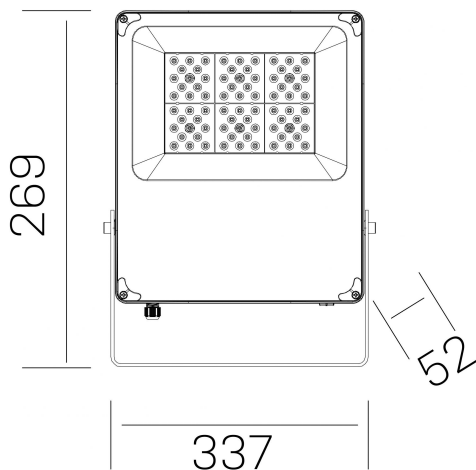

storm pro k-select

K60011.04.SR.BK-BK.90.ST.8.01

DETALLES GENERALES

INSTALACIÓN	Surface
COLOR EXT-INT	Negro
DIRECCIÓN DE LA LUZ	Fijo
ÁNGULO DEL HAZ DE LUZ	120º
INT-EXT ESTANQUEIDAD	IP66
MATERIAL	Aluminio
RESISTENCIA MECÁNICA	IK08
USO	Exterior
GARANTÍA	5 años

DETALLES ELÉCTRICOS

FUENTE DE LUZ	LED
POTENCIA	100W
TEMPERATURA DE COLOR	3CCT 3000K-4000K-6000K
FLUJO LUMÍNICO	9900-9950-10000 Lm
EFICIENCIA LUMÍNICA	99-99-100 Lm/W
DRIVER	Integrado
CLASE DE SEGURIDAD	I
ÍNDICE DE REPRODUCCIÓN CROMÁTICA	CRI>80
TENSIÓN	200-277 V
CORRIENTE	350 mA
VIDA UTIL	50.000h

DIMENSIONES GENERALES

DIMENSIÓN	337x52 mm
ALTURA	h 269 mm
DIMENSIONES DE EMBALAJE	N/D
PESO NETO	2.4

*Puede haber una reducción máx. del 15% en el dato de los acabados distintos al blanco.