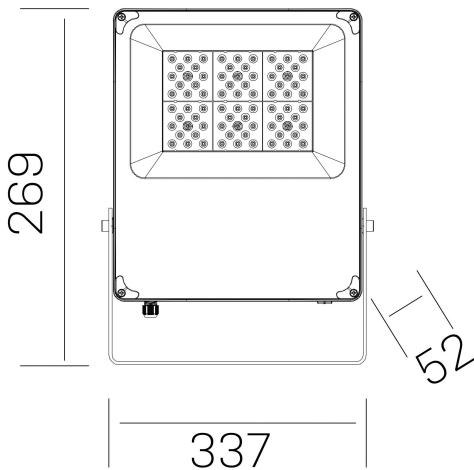

storm pro k-select

K60011.04.SR.BK-BK.90.ST.8.01

DETALLES GENERALES

INSTALACIÓN	Surface
COLOR EXT-INT	Negro
DIRECCIÓN DE LA LUZ	Fijo
ÁNGULO DEL HAZ DE LUZ	120°
INT-EXT ESTANQUEIDAD	IP66
MATERIAL	Aluminio
RESISTENCIA MECÁNICA	IK08
USO	Exterior
GARANTÍA	3 años

DETALLES ELÉCTRICOS

FUENTE DE LUZ	LED
POTENCIA	100W
TEMPERATURA DE COLOR	3CCT 3000K-4000K-6000K
FLUJO LUMÍNICO	9900-9950-10000 Lm
EFICIENCIA LUMÍNICA	99-99-100 Lm/W
DRIVER	Integrado
CLASE DE SEGURIDAD	I
ÍNDICE DE REPRODUCCIÓN CROMÁTICA	CRI>80
TENSIÓN	200-277 V
FREQUENCY	50-60 Hz
CORRIENTE	350 mA
VIDA UTIL	35.000h

DIMENSIONES GENERALES

DIMENSIÓN	337x52 mm
ALTURA	h 269 mm
DIMENSIONES DE EMBALAJE	N/D
PESO NETO	2.4

*Puede haber una reducción máx. del 15% en el dato de los acabados distintos al blanco.