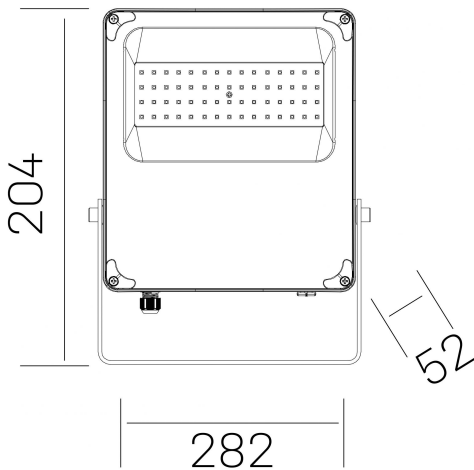

storm pro k-select

K60011.03.SR.BK-BK.120.ST.8.01

DETALLES GENERALES

INSTALACIÓN	Surface
COLOR EXT-INT	Negro
DIRECCIÓN DE LA LUZ	Fijo
ÁNGULO DEL HAZ DE LUZ	120°
INT-EXT ESTANQUEIDAD	IP66
MATERIAL	Aluminio
RESISTENCIA MECÁNICA	IK08
USO	Exterior
GARANTÍA	3 años

DETALLES ELÉCTRICOS

FUENTE DE LUZ	LED
POTENCIA	50W
TEMPERATURA DE COLOR	3CCT 3000K-4000K-6000K
FLUJO LUMÍNICO	4930-4950-5000 Lm
EFICIENCIA LUMÍNICA	99-99-100 Lm/W
DRIVER	Integrado
CLASE DE SEGURIDAD	I
ÍNDICE DE REPRODUCCIÓN CROMÁTICA	CRI>80
TENSIÓN	200-277 V
FREQUENCY	50-60 Hz
CORRIENTE	200 mA
VIDA UTIL	35.000h

DIMENSIONES GENERALES

DIMENSIÓN	282x52 mm
ALTURA	h 204 mm
DIMENSIONES DE EMBALAJE	N/D
PESO NETO	16

*Puede haber una reducción máx. del 15% en el dato de los acabados distintos al blanco.