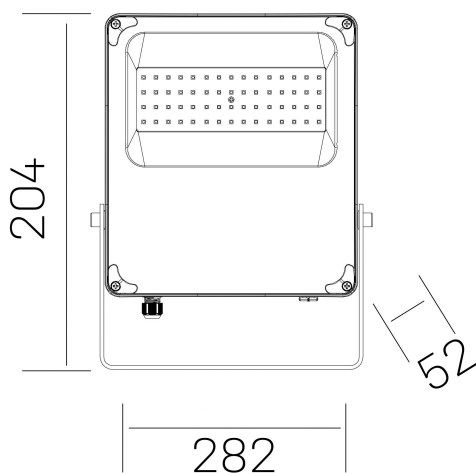

storm pro k-select

K60011.03.SR.BK-BK.120.ST.8.01

DETALLES GENERALES

INSTALACIÓN	Surface
COLOR EXT-INT	Negro
DIRECCIÓN DE LA LUZ	Fijo
ÁNGULO DEL HAZ DE LUZ	120°
INT-EXT ESTANQUEIDAD	IP66
MATERIAL	Aluminio
RESISTENCIA MECÁNICA	IK08
USO	Exterior
GARANTÍA	5 años

DETALLES ELÉCTRICOS

FUENTE DE LUZ	LED
POTENCIA	50W
TEMPERATURA DE COLOR	3CCT 3000K-4000K-6000K
FLUJO LUMÍNICO	4930-4950-5000 Lm
EFICIENCIA LUMÍNICA	99-99-100 Lm/W
DRIVER	Integrado
CLASE DE SEGURIDAD	I
ÍNDICE DE REPRODUCCIÓN CROMÁTICA	CRI>80
TENSIÓN	200-277 V
FREQUENCY	50-60 Hz
CORRIENTE	200 mA
VIDA UTIL	50.000h

DIMENSIONES GENERALES

DIMENSIÓN	282x52 mm
ALTURA	h 204 mm
DIMENSIONES DE EMBALAJE	N/D
PESO NETO	16

*Puede haber una reducción máx. del 15% en el dato de los acabados distintos al blanco.