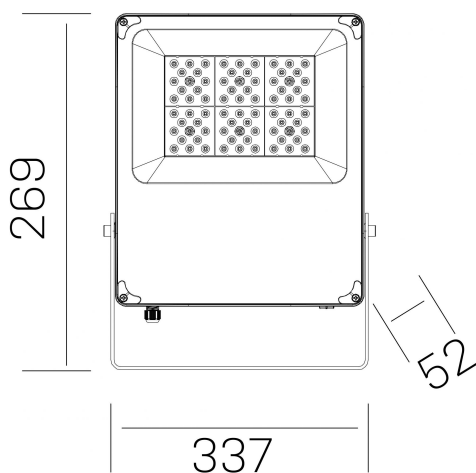

**storm pro k-select**  
K60011.02.SR.BK-BK.120.ST.8.01

#### DETALLES GENERALES

INSTALACIÓN	Surface
COLOR EXT-INT	Negro
DIRECCIÓN DE LA LUZ	Fijo
ÁNGULO DEL HAZ DE LUZ	120º
INT-EXT ESTANQUEIDAD	IP66
MATERIAL	Aluminio
RESISTENCIA MECÁNICA	IK08
USO	Exterior
GARANTÍA	5 años

#### DETALLES ELÉCTRICOS

FUENTE DE LUZ	LED
POTENCIA	30W
TEMPERATURA DE COLOR	3CCT 3000K-4000K-6000K
FLUJO LUMÍNICO	2900-2950-3000 Lm
EFICIENCIA LUMÍNICA	97-98-100 Lm/W
DRIVER	Integrado
CLASE DE SEGURIDAD	I
ÍNDICE DE REPRODUCCIÓN CROMÁTICA	CRI>80
TENSIÓN	200-277 V
CORRIENTE	120 mA
VIDA UTIL	50.000h

#### DIMENSIONES GENERALES

DIMENSIÓN	242x51 mm
ALTURA	h 169 mm
DIMENSIONES DE EMBALAJE	N/D
PESO NETO	11

\*Puede haber una reducción máx. del 15% en el dato de los acabados distintos al blanco.