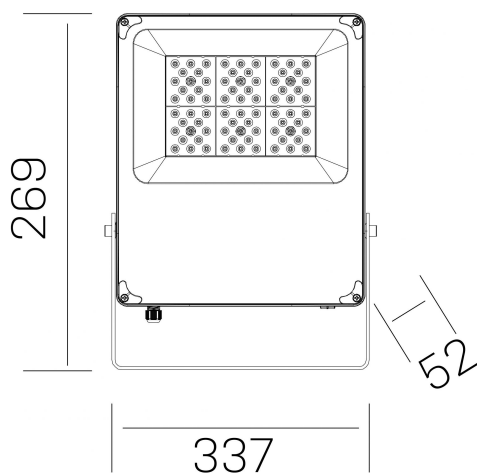

storm pro k-select
K60011.02.SR.BK-BK.120.ST.8.01

DETALLES GENERALES

INSTALACIÓN	Surface
COLOR EXT-INT	Negro
DIRECCIÓN DE LA LUZ	Fijo
ÁNGULO DEL HAZ DE LUZ	120°
INT-EXT ESTANQUEIDAD	IP66
MATERIAL	Aluminio
RESISTENCIA MECÁNICA	IK08
USO	Exterior
GARANTÍA	3 años

DETALLES ELÉCTRICOS

FUENTE DE LUZ	LED
POTENCIA	30W
TEMPERATURA DE COLOR	3CCT 3000K-4000K-6000K
FLUJO LUMÍNICO	2900-2950-3000 Lm
EFICIENCIA LUMÍNICA	97-98-100 Lm/W
DRIVER	Integrado
CLASE DE SEGURIDAD	I
ÍNDICE DE REPRODUCCIÓN CROMÁTICA	CRI>80
TENSIÓN	200-277 V
FREQUENCY	50-60 Hz
CORRIENTE	120 mA
VIDA UTIL	35.000h

DIMENSIONES GENERALES

DIMENSIÓN	242x51 mm
ALTURA	h 169 mm
DIMENSIONES DE EMBALAJE	N/D
PESO NETO	11

*Puede haber una reducción máx. del 15% en el dato de los acabados distintos al blanco.