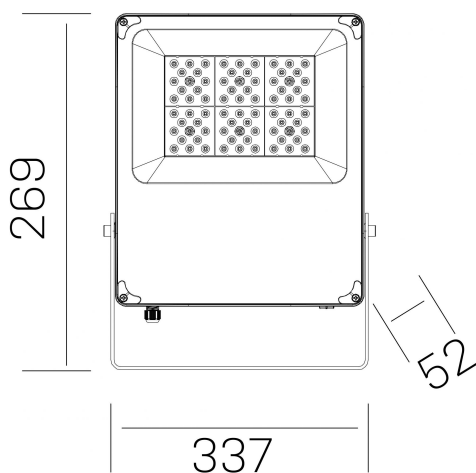

**storm pro k-select**  
K60011.02.SR.BK-BK.120.ST.8.01

#### DETALLES GENERALES

INSTALACIÓN	Surface
COLOR EXT-INT	Negro
DIRECCIÓN DE LA LUZ	Fijo
ÁNGULO DEL HAZ DE LUZ	120°
INT-EXT ESTANQUEIDAD	IP66
MATERIAL	Aluminio
RESISTENCIA MECÁNICA	IK08
USO	Exterior
GARANTÍA	5 años

#### DIMENSIONES GENERALES

DIMENSIÓN	242x51 mm
ALTURA	h 169 mm
DIMENSIONES DE EMBALAJE	N/D
PESO NETO	11

\*Puede haber una reducción máx. del 15% en el dato de los acabados distintos al blanco.