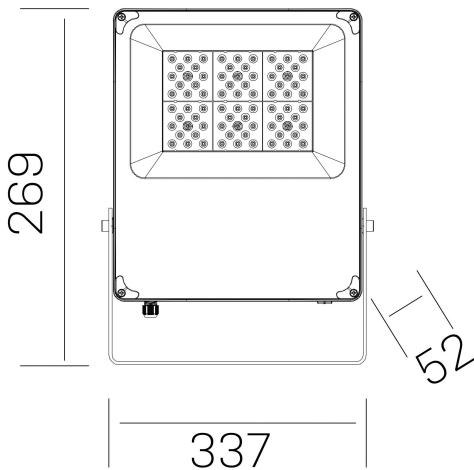

**storm pro k-select**  
K60011.02.SR.BK-BK.120.ST.8.01

#### DETALLES GENERALES

INSTALACIÓN	Surface
COLOR EXT-INT	Negro
DIRECCIÓN DE LA LUZ	Fijo
ÁNGULO DEL HAZ DE LUZ	120º
INT-EXT ESTANQUEIDAD	IP66
MATERIAL	Aluminio
RESISTENCIA MECÁNICA	IK08
USO	Exterior
GARANTÍA	5 años

#### DETALLES ELÉCTRICOS

FUENTE DE LUZ	LED
POTENCIA	30W
TEMPERATURA DE COLOR	3CCT 3000K-4000K-6000K
FLUJO LUMÍNICO	2900-2950-3000 Lm
EFICIENCIA LUMÍNICA	97-98-100 Lm/W
DRIVER	Integrado
CLASE DE SEGURIDAD	I
ÍNDICE DE REPRODUCCIÓN CROMÁTICA	CRI>80
TENSIÓN	200-277 V
CORRIENTE	120 mA
VIDA UTIL	50.000h

#### DIMENSIONES GENERALES

DIMENSIÓN	242x51 mm
ALTURA	h 169 mm
DIMENSIONES DE EMBALAJE	N/D
PESO NETO	11

\*Puede haber una reducción máx. del 15% en el dato de los acabados distintos al blanco.