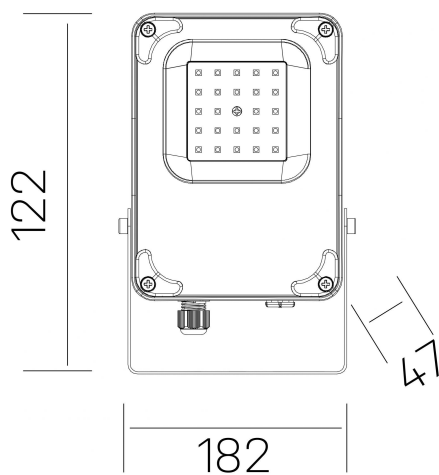

## storm pro k-select

K60011.01.SR.BK-BK.120.ST.8.01

### DETALLES GENERALES

INSTALACIÓN	Surface
COLOR EXT-INT	Negro
DIRECCIÓN DE LA LUZ	Fijo
ÁNGULO DEL HAZ DE LUZ	120º
INT-EXT ESTANQUEIDAD	IP66
MATERIAL	Aluminio
RESISTENCIA MECÁNICA	IK08
USO	Exterior
GARANTÍA	5 años

### DETALLES ELÉCTRICOS

FUENTE DE LUZ	LED
POTENCIA	20W
TEMPERATURA DE COLOR	3CCT 3000K-4000K-6000K
FLUJO LUMÍNICO	1850-1900-1950 Lm
EFICIENCIA LUMÍNICA	93-95-98 Lm/W
DRIVER	Integrado
CLASE DE SEGURIDAD	I
ÍNDICE DE REPRODUCCIÓN CROMÁTICA	CRI>80
TENSIÓN	200-277 V
CORRIENTE	75 mA
VIDA UTIL	50.000h

### DIMENSIONES GENERALES

DIMENSIÓN	182x47 mm
ALTURA	h 122 mm
DIMENSIONES DE EMBALAJE	N/D
PESO NETO	65

\*Puede haber una reducción máx. del 15% en el dato de los acabados distintos al blanco.