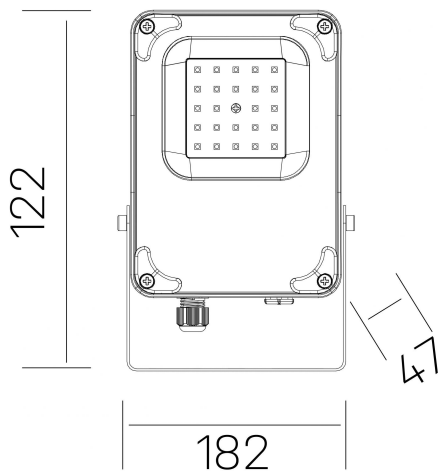

storm pro k-select
K60011.01.SR.BK-BK.120.ST.8.01

DETALLES GENERALES

INSTALACIÓN	Surface
COLOR EXT-INT	Negro
DIRECCIÓN DE LA LUZ	Fijo
ÁNGULO DEL HAZ DE LUZ	120°
INT-EXT ESTANQUEIDAD	IP66
MATERIAL	Aluminio
RESISTENCIA MECÁNICA	IK08
USO	Exterior
GARANTÍA	3 años

DETALLES ELÉCTRICOS

FUENTE DE LUZ	LED
POTENCIA	20W
TEMPERATURA DE COLOR	3CCT 3000K-4000K-6000K
FLUJO LUMÍNICO	1850-1900-1950 Lm
EFICIENCIA LUMÍNICA	93-95-98 Lm/W
DRIVER	Integrado
CLASE DE SEGURIDAD	I
ÍNDICE DE REPRODUCCIÓN CROMÁTICA	CRI>80
TENSIÓN	200-277 V
FREQUENCY	50-60 Hz
CORRIENTE	75 mA
VIDA UTIL	35.000h

DIMENSIONES GENERALES

DIMENSIÓN	182x47 mm
ALTURA	h 122 mm
DIMENSIONES DE EMBALAJE	N/D
PESO NETO	65

*Puede haber una reducción máx. del 15% en el dato de los acabados distintos al blanco.