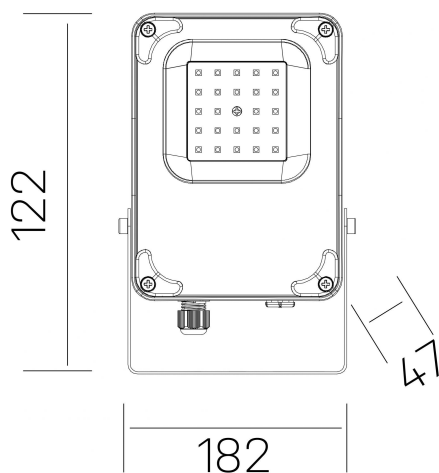

storm pro k-select

K60011.01.SR.BK-BK.120.ST.8.01

DETALLES GENERALES

INSTALACIÓN	Surface
COLOR EXT-INT	Negro
DIRECCIÓN DE LA LUZ	Fijo
ÁNGULO DEL HAZ DE LUZ	120°
INT-EXT ESTANQUEIDAD	IP66
MATERIAL	Aluminio
RESISTENCIA MECÁNICA	IK08
USO	Exterior
GARANTÍA	3 años

DETALLES ELÉCTRICOS

FUENTE DE LUZ	LED
POTENCIA	20W
TEMPERATURA DE COLOR	3CCT 3000K-4000K-6000K
FLUJO LUMÍNICO	1850-1900-1950 Lm
EFICIENCIA LUMÍNICA	93-95-98 Lm/W
DRIVER	Integrado
CLASE DE SEGURIDAD	I
ÍNDICE DE REPRODUCCIÓN CROMÁTICA	CRI>80
TENSIÓN	200-277 V
FREQUENCY	50-60 Hz
CORRIENTE	75 mA
VIDA UTIL	35.000h

DIMENSIONES GENERALES

DIMENSIÓN	182x47 mm
ALTURA	h 122 mm
DIMENSIONES DE EMBALAJE	N/D
PESO NETO	65

*Puede haber una reducción máx. del 15% en el dato de los acabados distintos al blanco.