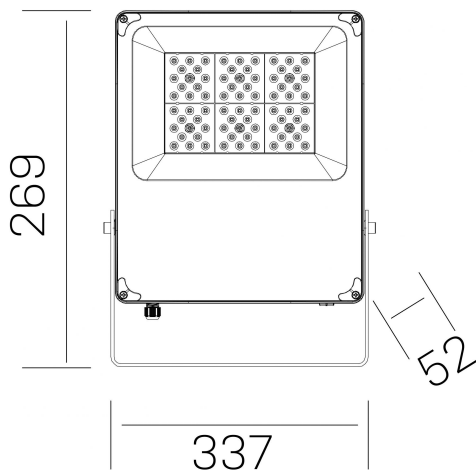

storm pro k-select

K60011.04.SR.BK-BK.120.ST.8.01

DETALLES GENERALES

INSTALACIÓN	Surface
COLOR EXT-INT	Negro
DIRECCIÓN DE LA LUZ	Fijo
ÁNGULO DEL HAZ DE LUZ	120º
INT-EXT ESTANQUEIDAD	IP66
MATERIAL	Aluminio
RESISTENCIA MECÁNICA	IK08
USO	Exterior
GARANTÍA	5 años

DETALLES ELÉCTRICOS

FUENTE DE LUZ	LED
POTENCIA	100W
TEMPERATURA DE COLOR	3CCT 3000K-4000K-6000K
FLUJO LUMÍNICO	9900-9950-10000 Lm
EFICIENCIA LUMÍNICA	99-99-100 Lm/W
DRIVER	Integrado
CLASE DE SEGURIDAD	I
ÍNDICE DE REPRODUCCIÓN CROMÁTICA	CRI>80
TENSIÓN	200-277 V
CORRIENTE	350 mA
VIDA UTIL	50.000h

DIMENSIONES GENERALES

DIMENSIÓN	337x52 mm
ALTURA	h 269 mm
DIMENSIONES DE EMBALAJE	N/D
PESO NETO	24

*Puede haber una reducción máx. del 15% en el dato de los acabados distintos al blanco.