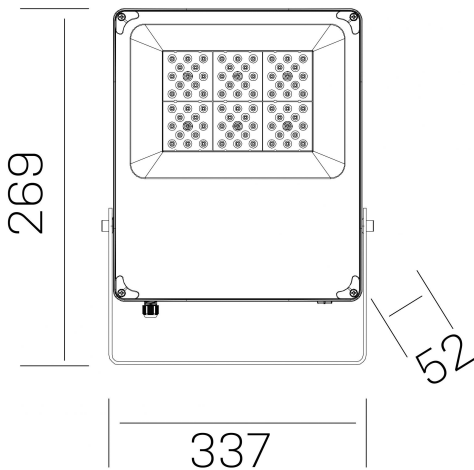

storm pro k-select

K60011.04.SR.BK-BK.120.ST.8.01

DETALLES GENERALES

INSTALACIÓN	Surface
COLOR EXT-INT	Negro
DIRECCIÓN DE LA LUZ	Fijo
ÁNGULO DEL HAZ DE LUZ	120°
INT-EXT ESTANQUEIDAD	IP66
MATERIAL	Aluminio
RESISTENCIA MECÁNICA	IK08
USO	Exterior
GARANTÍA	5 años

DETALLES ELÉCTRICOS

FUENTE DE LUZ	LED
POTENCIA	100W
TEMPERATURA DE COLOR	3CCT 3000K-4000K-6000K
FLUJO LUMÍNICO	9900-9950-10000 Lm
EFICIENCIA LUMÍNICA	99-99-100 Lm/W
DRIVER	Integrado
CLASE DE SEGURIDAD	I
ÍNDICE DE REPRODUCCIÓN CROMÁTICA	CRI>80
TENSIÓN	200-277 V
FREQUENCY	50-60 Hz
CORRIENTE	350 mA
VIDA UTIL	50.000h

DIMENSIONES GENERALES

DIMENSIÓN	337x52 mm
ALTURA	h 269 mm
DIMENSIONES DE EMBALAJE	N/D
PESO NETO	24

*Puede haber una reducción máx. del 15% en el dato de los acabados distintos al blanco.