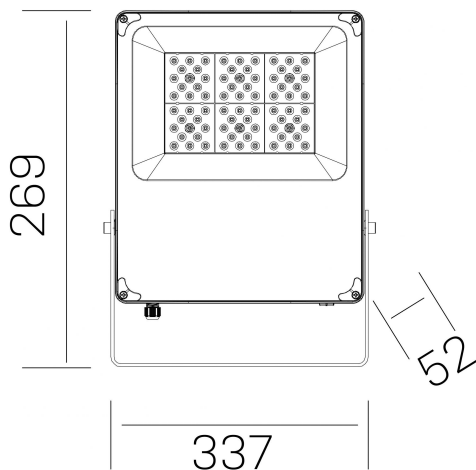

## storm pro k-select

K60011.04.SR.BK-BK.120.ST.8.01

### DETALLES GENERALES

INSTALACIÓN	Surface
COLOR EXT-INT	Negro
DIRECCIÓN DE LA LUZ	Fijo
ÁNGULO DEL HAZ DE LUZ	120°
INT-EXT ESTANQUEIDAD	IP66
MATERIAL	Aluminio
RESISTENCIA MECÁNICA	IK08
USO	Exterior
GARANTÍA	3 años

### DIMENSIONES GENERALES

DIMENSIÓN	337x52 mm
ALTURA	h 269 mm
DIMENSIONES DE EMBALAJE	N/D
PESO NETO	24

\*Puede haber una reducción máx. del 15% en el dato de los acabados distintos al blanco.