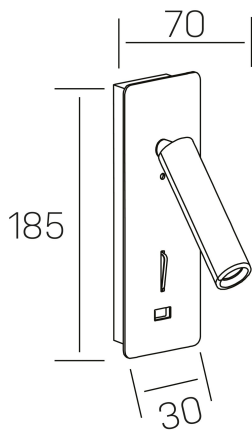

**sign**  
K50702.01.WR.BK-BK.ST.8.30

#### DETALLES GENERALES

INSTALACIÓN	Wall Recessed
COLOR EXT-INT	Negro
DIRECCIÓN DE LA LUZ	Orientable
GRADOS DE BASCULACIÓN	90º
GRADOS DE ROTACIÓN	360º
INT-EXT ESTANQUEIDAD	IP20
MATERIAL	Aluminio
RESISTENCIA MECÁNICA	IK010
USO	Interior
GARANTÍA	5 años

#### DETALLES ELÉCTRICOS

FUENTE DE LUZ	LED
POTENCIA	3W
TEMPERATURA DE COLOR	3000K
FLUJO LUMÍNICO	160 Lm
EFICIENCIA LUMÍNICA	49 Lm/W
DIMABLE	Sin regulación
DRIVER	Integrado
CLASE DE SEGURIDAD	I
ÍNDICE DE REPRODUCCIÓN CROMÁTICA	CRI>80
TENSIÓN	220-240 V
FREQUENCY	50-60 Hz
CORRIENTE	650 mA
VIDA UTIL	50.000h

#### DIMENSIONES GENERALES

DIMENSIÓN	70x30 mm
AGUJERO DE CORTE	56x175 mm
ALTURA	h 185 mm
DIMENSIONES DE EMBALAJE	80 × 80 × 200 mm
PESO NETO	0.56

\*Puede haber una reducción máx. del 15% en el dato de los acabados distintos al blanco.