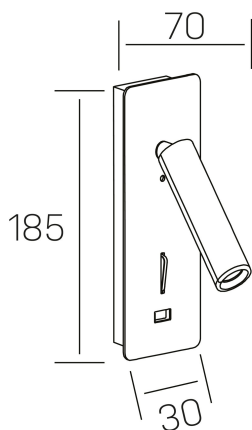

sign
K50702.01.WR.BK-BK.ST.8.30

DETALLES GENERALES

INSTALACIÓN	Wall Recessed
COLOR EXT-INT	Negro
DIRECCIÓN DE LA LUZ	Orientable
GRADOS DE BASCULACIÓN	90º
GRADOS DE ROTACIÓN	360º
INT-EXT ESTANQUEIDAD	IP20
MATERIAL	Aluminio
RESISTENCIA MECÁNICA	IK010
USO	Interior
GARANTÍA	5 años

DETALLES ELÉCTRICOS

FUENTE DE LUZ	LED
POTENCIA	3W
TEMPERATURA DE COLOR	3000K
FLUJO LUMÍNICO	160 Lm
EFICIENCIA LUMÍNICA	49 Lm/W
DIMABLE	Sin regulación
DRIVER	Integrado
CLASE DE SEGURIDAD	I
ÍNDICE DE REPRODUCCIÓN CROMÁTICA	CRI>80
TENSIÓN	220-240 V
CORRIENTE	650 mA
VIDA UTIL	50.000h

DIMENSIONES GENERALES

DIMENSIÓN	70x30 mm
AGUJERO DE CORTE	56x175 mm
ALTURA	h 185 mm
DIMENSIONES DE EMBALAJE	80 x 80 x 200 mm
PESO NETO	0.56

*Puede haber una reducción máx. del 15% en el dato de los acabados distintos al blanco.