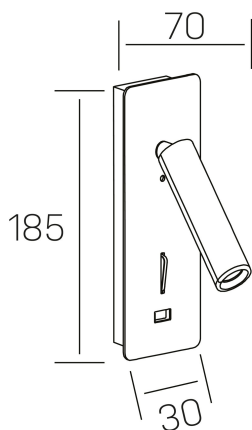

sign
K50702.01.WR.BK-BK.ST.8.30

DETALLES GENERALES

| | |
|-----------------------|---------------|
| INSTALACIÓN | Wall Recessed |
| COLOR EXT-INT | Negro |
| DIRECCIÓN DE LA LUZ | Orientable |
| GRADOS DE BASCULACIÓN | 90º |
| GRADOS DE ROTACIÓN | 360º |
| INT-EXT ESTANQUEIDAD | IP20 |
| MATERIAL | Aluminio |
| RESISTENCIA MECÁNICA | IK010 |
| USO | Interior |
| GARANTÍA | 3 años |

DETALLES ELÉCTRICOS

| | |
|----------------------------------|----------------|
| FUENTE DE LUZ | LED |
| POTENCIA | 3W |
| TEMPERATURA DE COLOR | 3000K |
| FLUJO LUMÍNICO | 160 Lm |
| EFICIENCIA LUMÍNICA | 49 Lm/W |
| DIMABLE | Sin regulación |
| DRIVER | Integrado |
| CLASE DE SEGURIDAD | I |
| ÍNDICE DE REPRODUCCIÓN CROMÁTICA | CRI>80 |
| TENSIÓN | 220-240 V |
| FREQUENCY | 50-60 Hz |
| CORRIENTE | 650 mA |
| VIDA UTIL | 35.000h |

DIMENSIONES GENERALES

| | |
|-------------------------|------------------|
| DIMENSIÓN | 70x30 mm |
| AGUJERO DE CORTE | 56x175 mm |
| ALTURA | h 185 mm |
| DIMENSIONES DE EMBALAJE | 80 × 80 × 200 mm |
| PESO NETO | 0.56 |