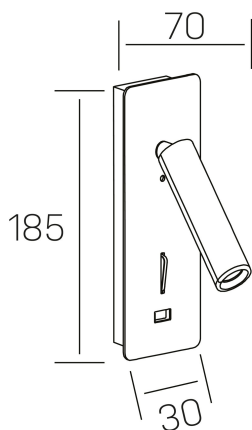

sign
K50702.01.WR.WH-WH.ST.8.30

DETALLES GENERALES

INSTALACIÓN	Wall Recessed
COLOR EXT-INT	Blanco
DIRECCIÓN DE LA LUZ	Orientable
GRADOS DE BASCULACIÓN	90º
GRADOS DE ROTACIÓN	360º
INT-EXT ESTANQUEIDAD	IP20
MATERIAL	Aluminio
RESISTENCIA MECÁNICA	IK010
USO	Interior
GARANTÍA	5 años

DETALLES ELÉCTRICOS

FUENTE DE LUZ	LED
POTENCIA	3W
TEMPERATURA DE COLOR	3000K
FLUJO LUMÍNICO	160 Lm
EFICIENCIA LUMÍNICA	49 Lm/W
DIMABLE	Sin regulación
DRIVER	Integrado
CLASE DE SEGURIDAD	I
ÍNDICE DE REPRODUCCIÓN CROMÁTICA	CRI>80
TENSIÓN	220-240 V
CORRIENTE	650 mA
VIDA UTIL	50.000h

DIMENSIONES GENERALES

DIMENSIÓN	70x30 mm
AGUJERO DE CORTE	56x175 mm
ALTURA	h 185 mm
DIMENSIONES DE EMBALAJE	80 x 80 x 200 mm
PESO NETO	0.56

*Puede haber una reducción máx. del 15% en el dato de los acabados distintos al blanco.