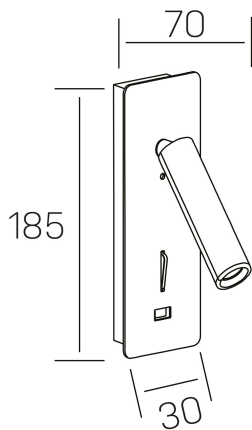

sign
K50702.01.WR.WH-WH.ST.8.30

DETALLES GENERALES

INSTALACIÓN	Wall Recessed
COLOR EXT-INT	Blanco
DIRECCIÓN DE LA LUZ	Orientable
GRADOS DE BASCULACIÓN	90º
GRADOS DE ROTACIÓN	360º
INT-EXT ESTANQUEIDAD	IP20
MATERIAL	Aluminio
RESISTENCIA MECÁNICA	IK010
USO	Interior
GARANTÍA	3 años

DETALLES ELÉCTRICOS

FUENTE DE LUZ	LED
POTENCIA	3W
TEMPERATURA DE COLOR	3000K
FLUJO LUMÍNICO	160 Lm
EFICIENCIA LUMÍNICA	49 Lm/W
DIMABLE	Sin regulación
DRIVER	Integrado
CLASE DE SEGURIDAD	I
ÍNDICE DE REPRODUCCIÓN CROMÁTICA	CRI>80
TENSIÓN	220-240 V
FREQUENCY	50-60 Hz
CORRIENTE	650 mA
VIDA UTIL	35.000h

DIMENSIONES GENERALES

DIMENSIÓN	70x30 mm
AGUJERO DE CORTE	56x175 mm
ALTURA	h 185 mm
DIMENSIONES DE EMBALAJE	80 × 80 × 200 mm
PESO NETO	0.56

*Puede haber una reducción máx. del 15% en el dato de los acabados distintos al blanco.