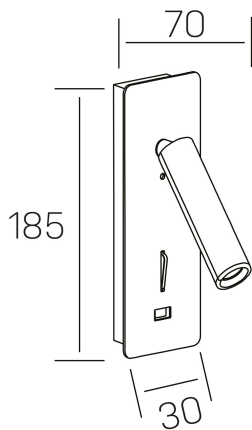

sign
K50702.01.WR.WH-WH.ST.8.30

DETALLES GENERALES

INSTALACIÓN	Wall Recessed
COLOR EXT-INT	Blanco
DIRECCIÓN DE LA LUZ	Orientable
GRADOS DE BASCULACIÓN	90º
GRADOS DE ROTACIÓN	360º
INT-EXT ESTANQUEIDAD	IP20
MATERIAL	Aluminio
RESISTENCIA MECÁNICA	IK010
USO	Interior
GARANTÍA	5 años

DETALLES ELÉCTRICOS

FUENTE DE LUZ	LED
POTENCIA	3W
TEMPERATURA DE COLOR	3000K
FLUJO LUMÍNICO	160 Lm
EFICIENCIA LUMÍNICA	49 Lm/W
DIMABLE	Sin regulación
DRIVER	Integrado
CLASE DE SEGURIDAD	I
ÍNDICE DE REPRODUCCIÓN CROMÁTICA	CRI>80
TENSIÓN	220-240 V
FREQUENCY	50-60 Hz
CORRIENTE	650 mA
VIDA UTIL	50.000h

DIMENSIONES GENERALES

DIMENSIÓN	70x30 mm
AGUJERO DE CORTE	56x175 mm
ALTURA	h 185 mm
DIMENSIONES DE EMBALAJE	80 × 80 × 200 mm
PESO NETO	0.56

*Puede haber una reducción máx. del 15% en el dato de los acabados distintos al blanco.