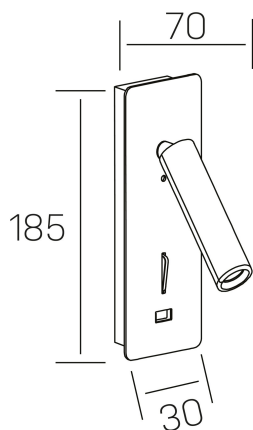

#### DETALLES GENERALES

|                      |              |
|----------------------|--------------|
| INSTALACIÓN          | Wall Surface |
| COLOR EXT-INT        | Negro        |
| DIRECCIÓN DE LA LUZ  | Fijo         |
| INT-EXT ESTANQUEIDAD | IP23         |
| MATERIAL             | Aluminio     |
| RESISTENCIA MECÁNICA | IK010        |
| USO                  | Interior     |
| GARANTÍA             | 5 años       |

#### DIMENSIONES GENERALES

|                         |                  |
|-------------------------|------------------|
| DIMENSIÓN               | 120x80 mm        |
| ALTURA                  | h 185 mm         |
| DIMENSIONES DE EMBALAJE | 80 × 80 × 200 mm |
| PESO NETO               | 0.56             |